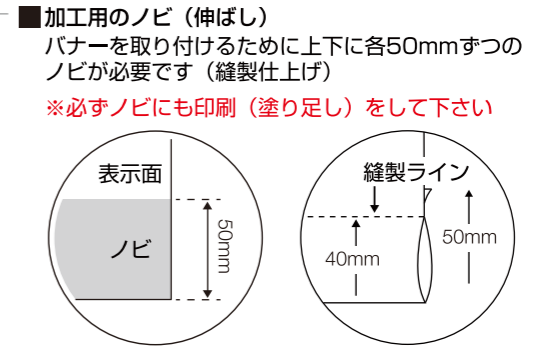

SCALE = 1/10

**ウォールバナービリー 1800**

|                 |                             |
|-----------------|-----------------------------|
| 代表的な表示サイズ (mm)  | W1800mm x H2100mm           |
| バナーカットサイズ (mm)  | W1800mm x H2200mm ※上記サイズの場合 |
| 対応可能な表示サイズ (mm) | W1800mm x H800mm~2100mm     |