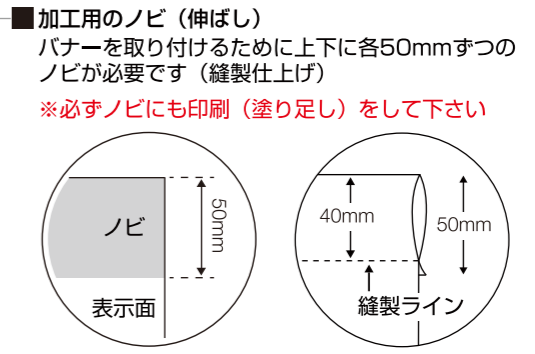

SCALE = 1/10

**ウォールバナービリー 1800**

|                 |                             |
|-----------------|-----------------------------|
| 代表的な表示サイズ (mm)  | W1800mm x H2100mm           |
| バナーカットサイズ (mm)  | W1800mm x H2200mm ※上記サイズの場合 |
| 対応可能な表示サイズ (mm) | W1800mm x H800mm~2100mm     |