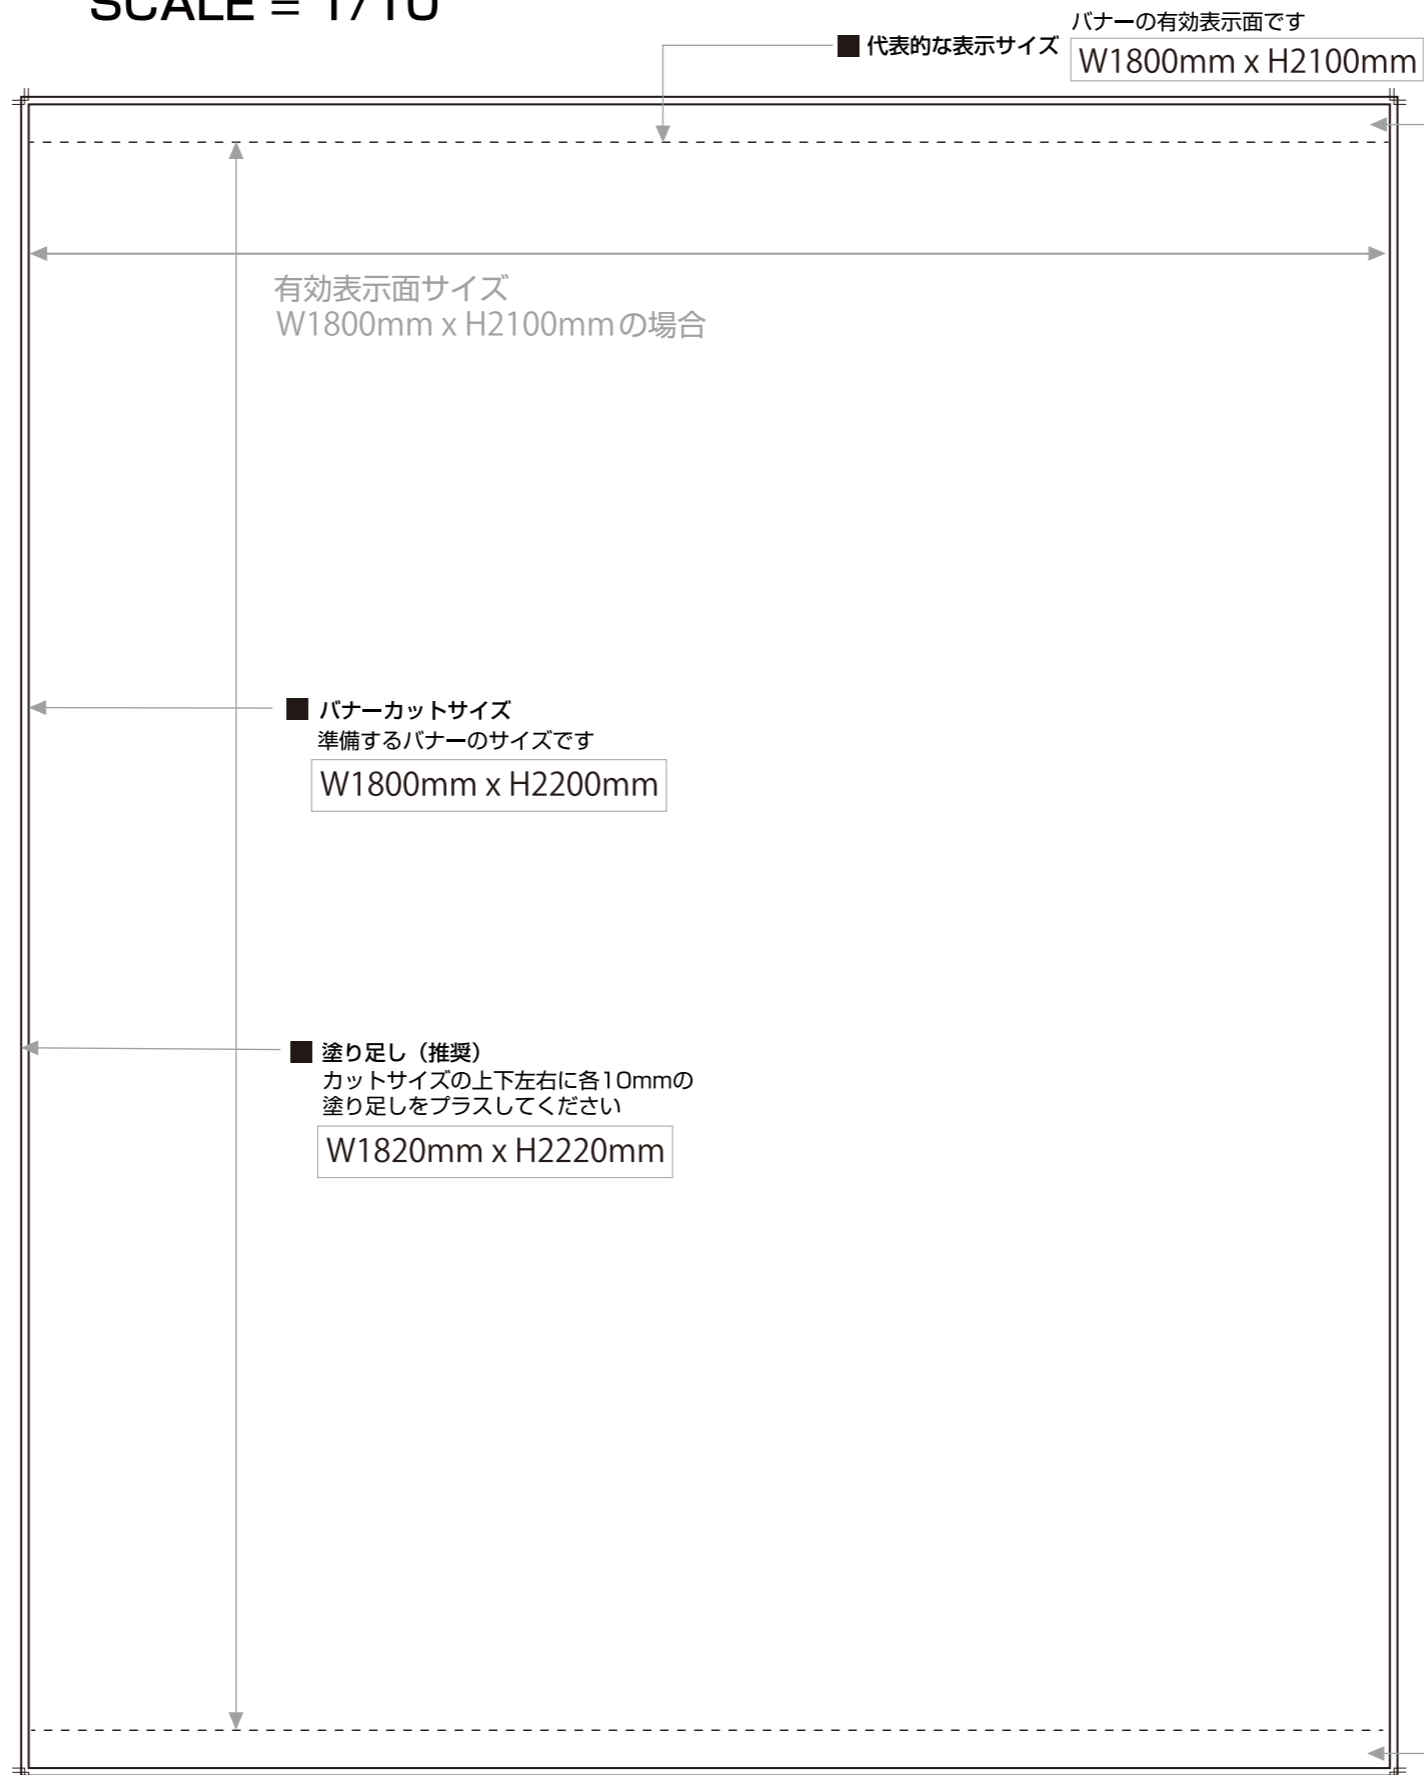

SCALE = 1/10

**ウォールバナービリー 1800**

|                 |                             |
|-----------------|-----------------------------|
| 代表的な表示サイズ (mm)  | W1800mm x H2100mm           |
| バナーカットサイズ (mm)  | W1800mm x H2200mm ※上記サイズの場合 |
| 対応可能な表示サイズ (mm) | W1800mm x H800mm~2100mm     |