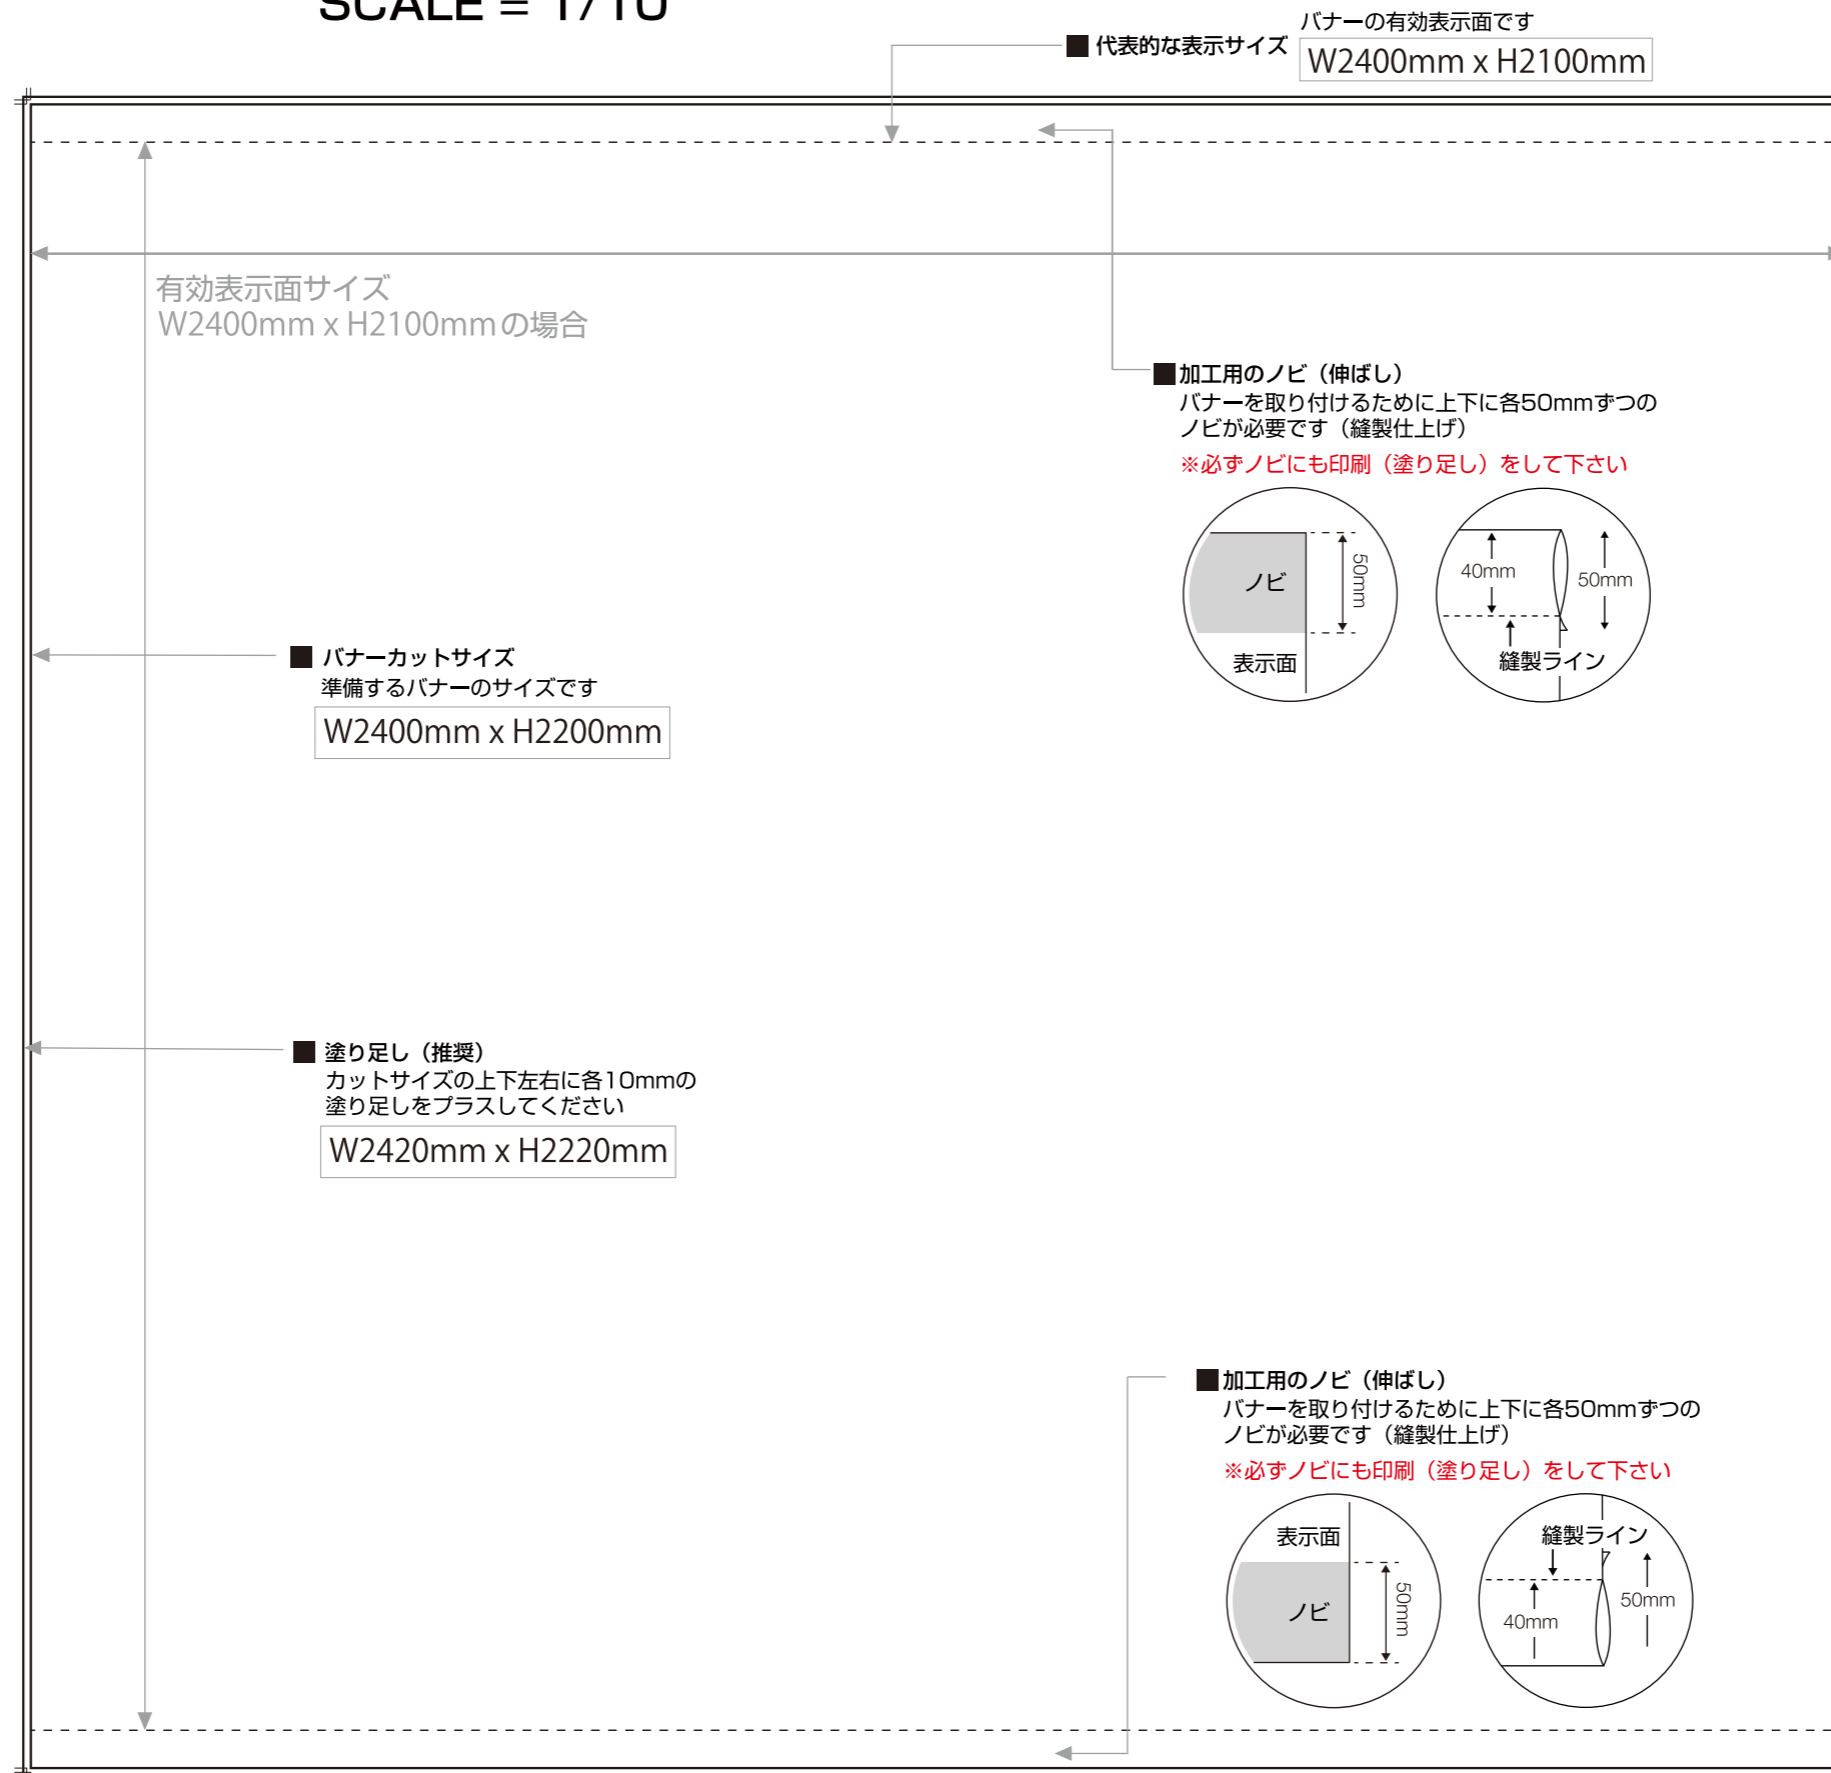

SCALE = 1/10

ウォールバナービリー 2400	
代表的な表示サイズ (mm)	W2400mm x H2100mm
バナーカットサイズ (mm)	W2400mm x H2200mm ※上記サイズの場合
対応可能な表示サイズ (mm)	W2400mm x H800mm~2100mm
www.signweb.jp	