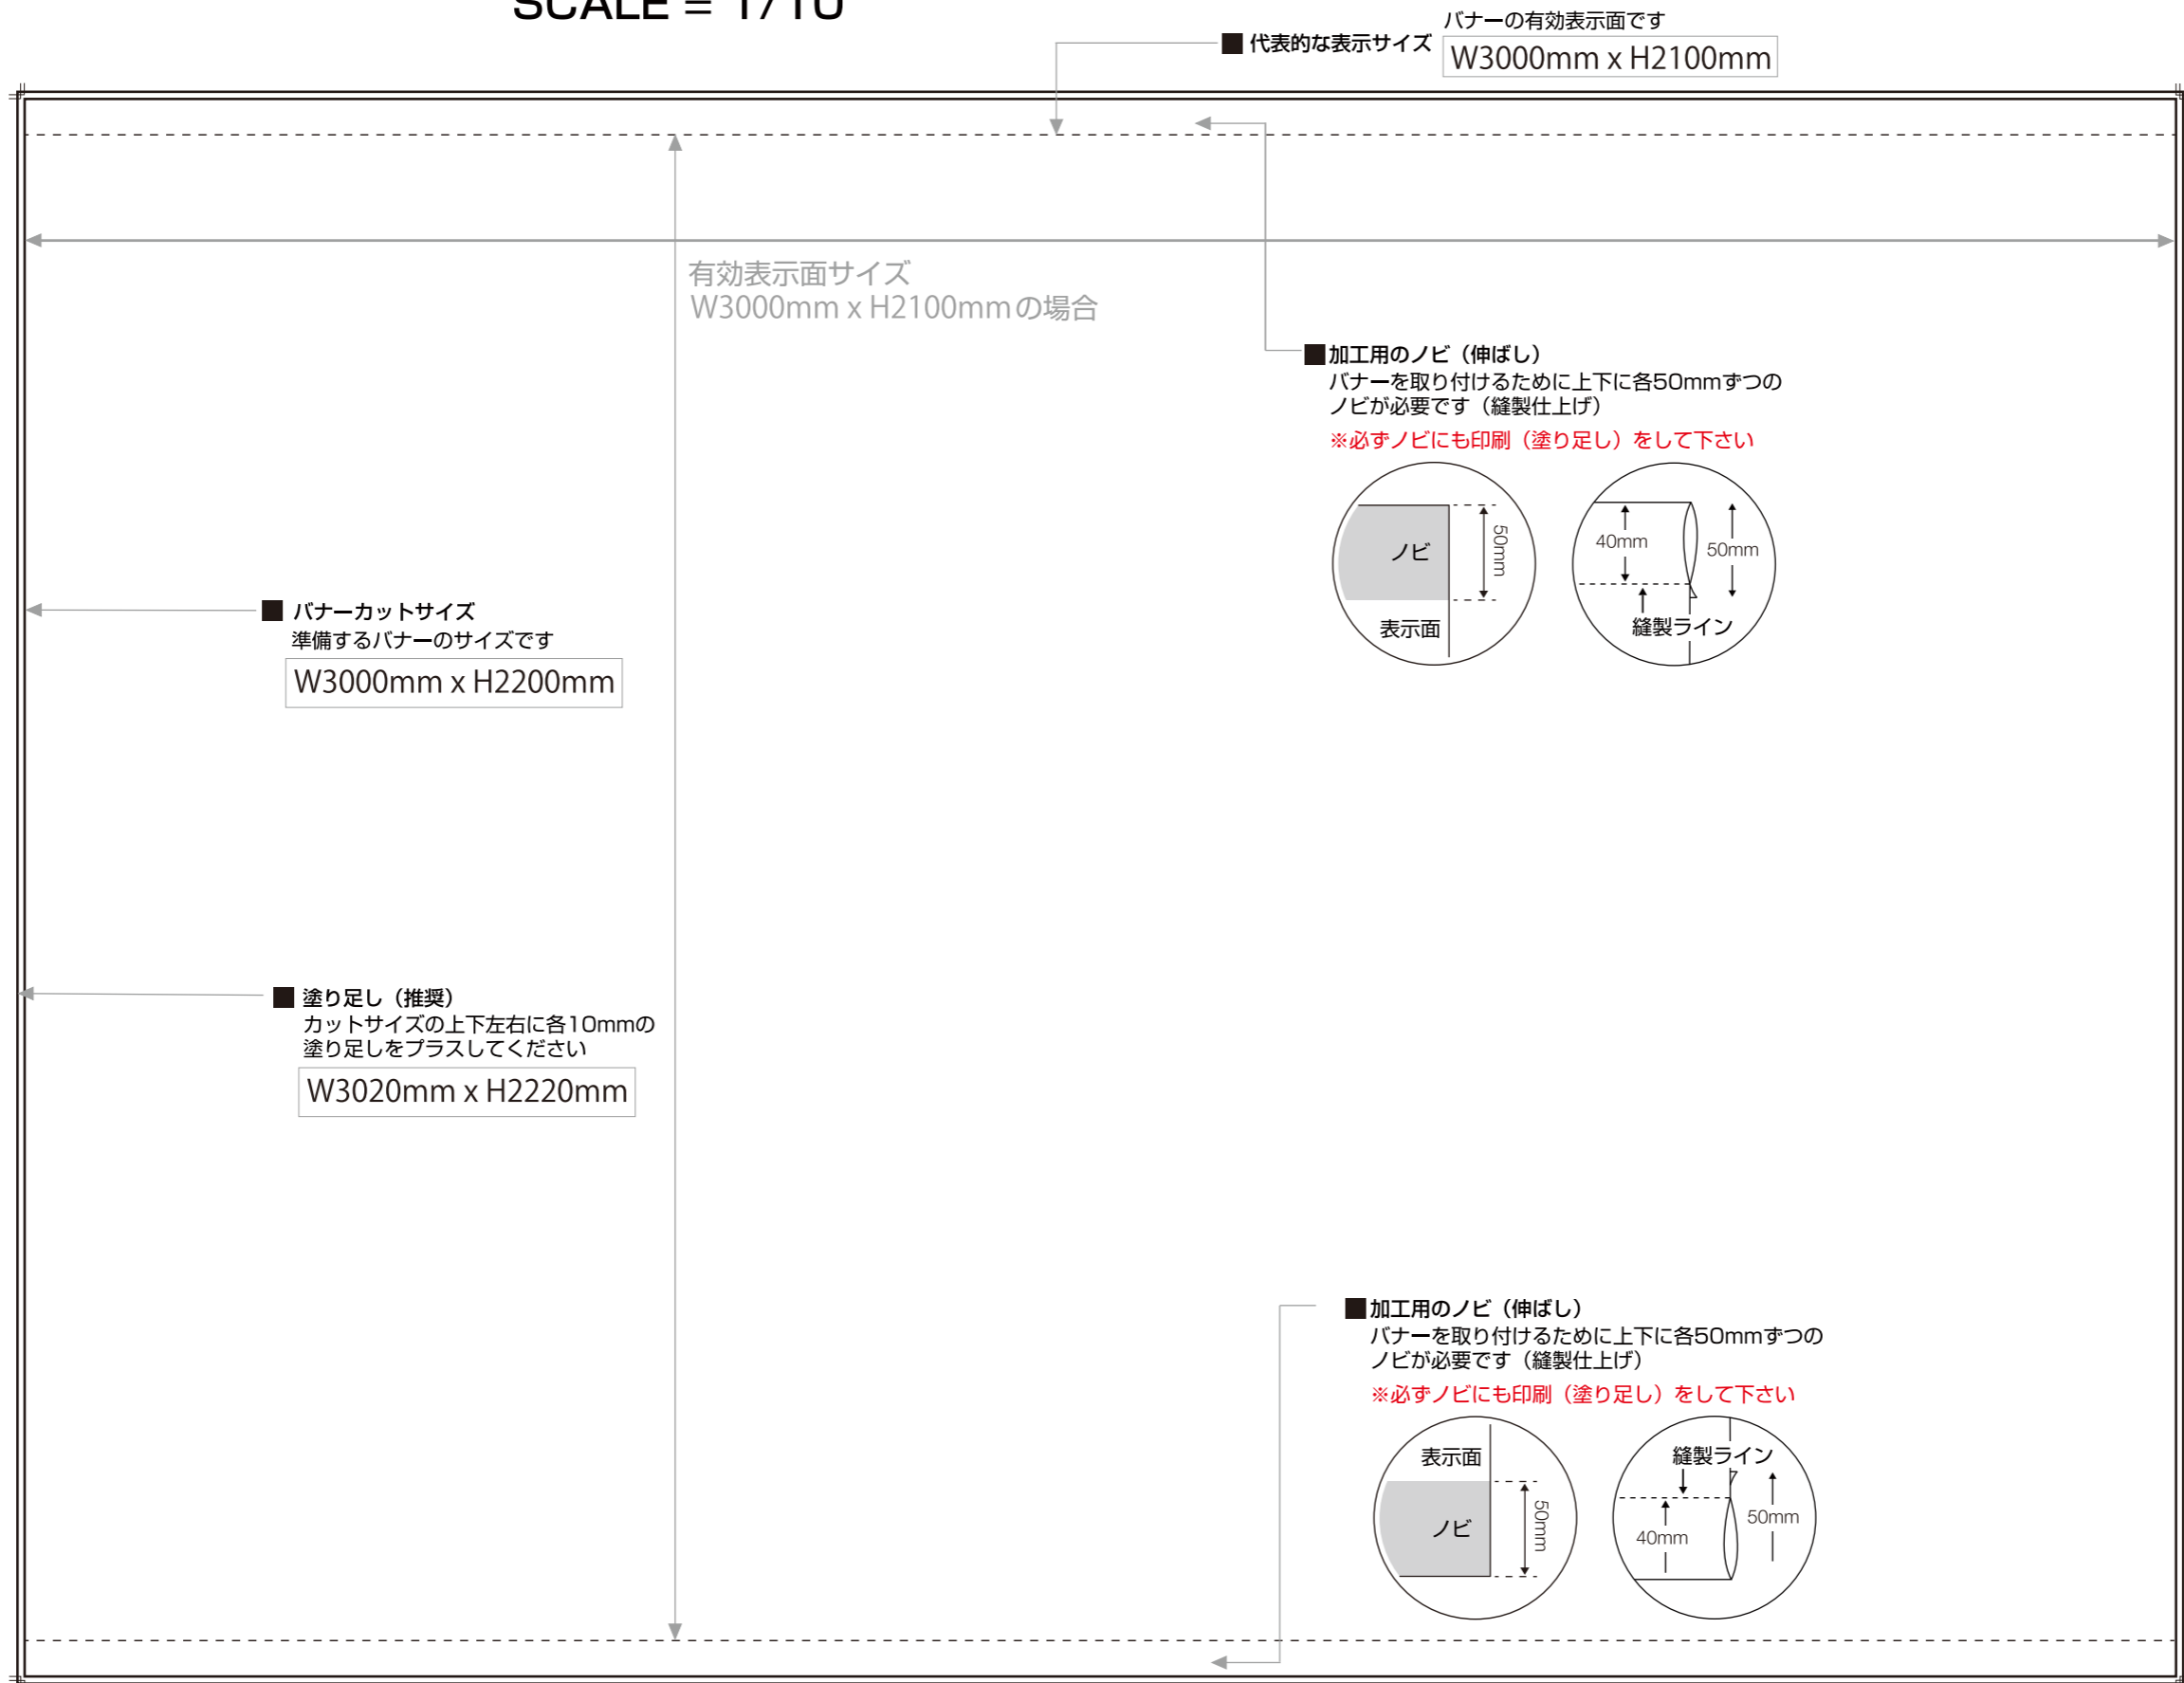

SCALE = 1/10

ウォールバナービリー 3000	
代表的な表示サイズ (mm)	W3000mm x H2100mm
パナーカットサイズ (mm)	W3000mm x H2200mm ※上記サイズの場合
対応可能な表示サイズ (mm)	W3000mm x H800mm~2100mm
www.signweb.jp	