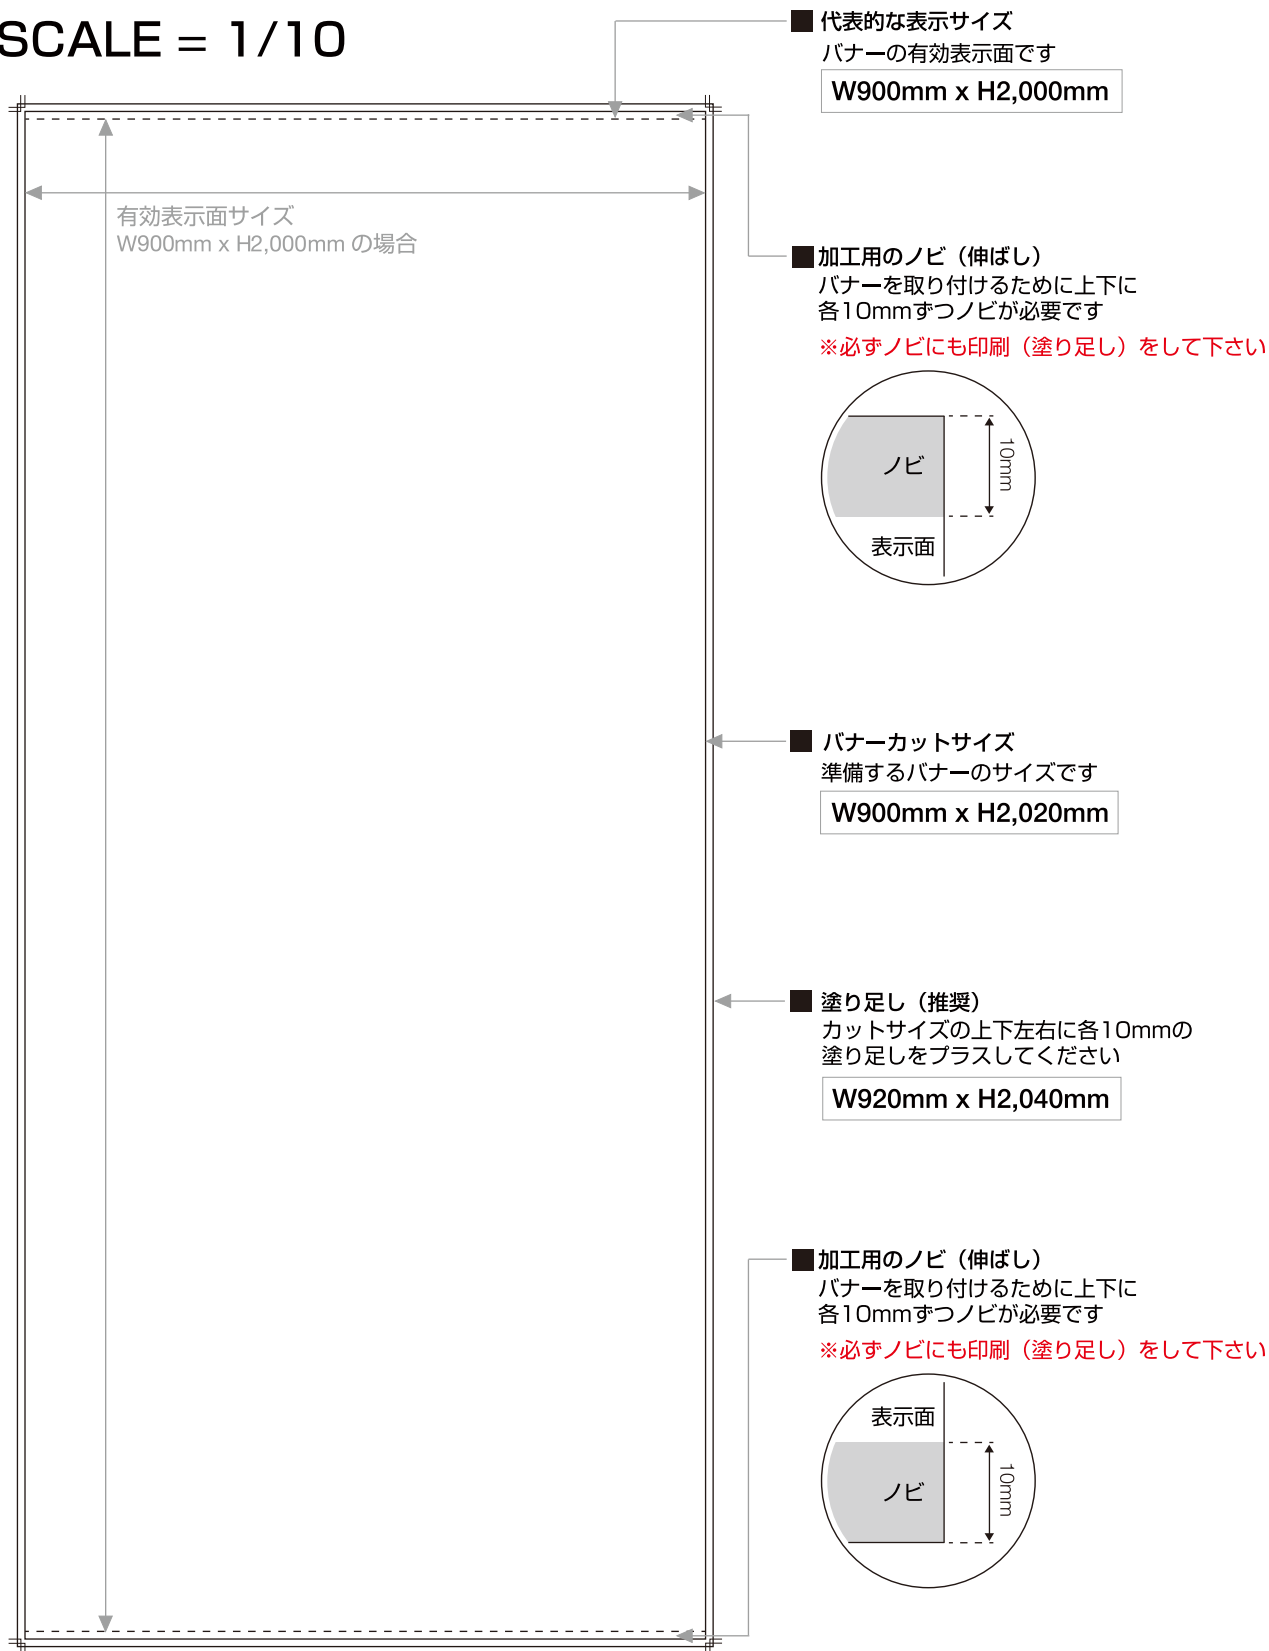

SCALE = 1/10

ブルーバナー DS-90

代表的な表示サイズ (mm)	W 900 x H2,000
バナーカットサイズ (mm)	W 900 x H2,020 ※上記サイズの場合
対応可能な表示サイズ (mm)	W 900 x H1,700~2,450