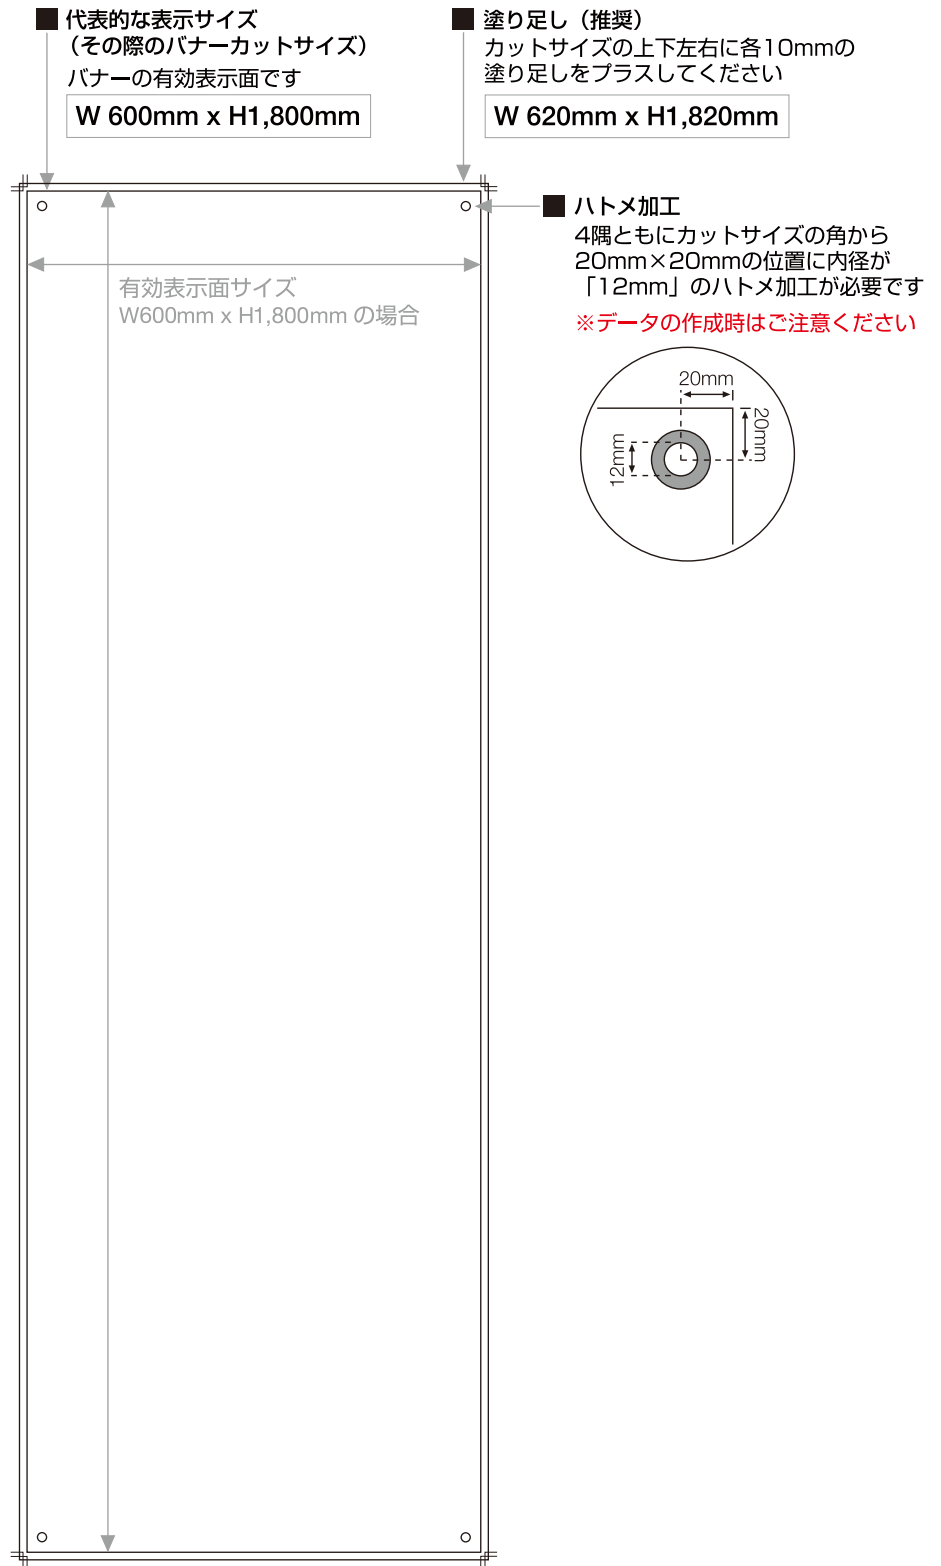

SCALE = 1/10

QSB-LIGHT

代表的な表示サイズ (mm)	W 600 x H1,800
パナーカットサイズ (mm)	W 600 x H1,800 ※上記サイズの場合
対応可能な表示サイズ (mm)	W 550~650 x H1,600~2,000