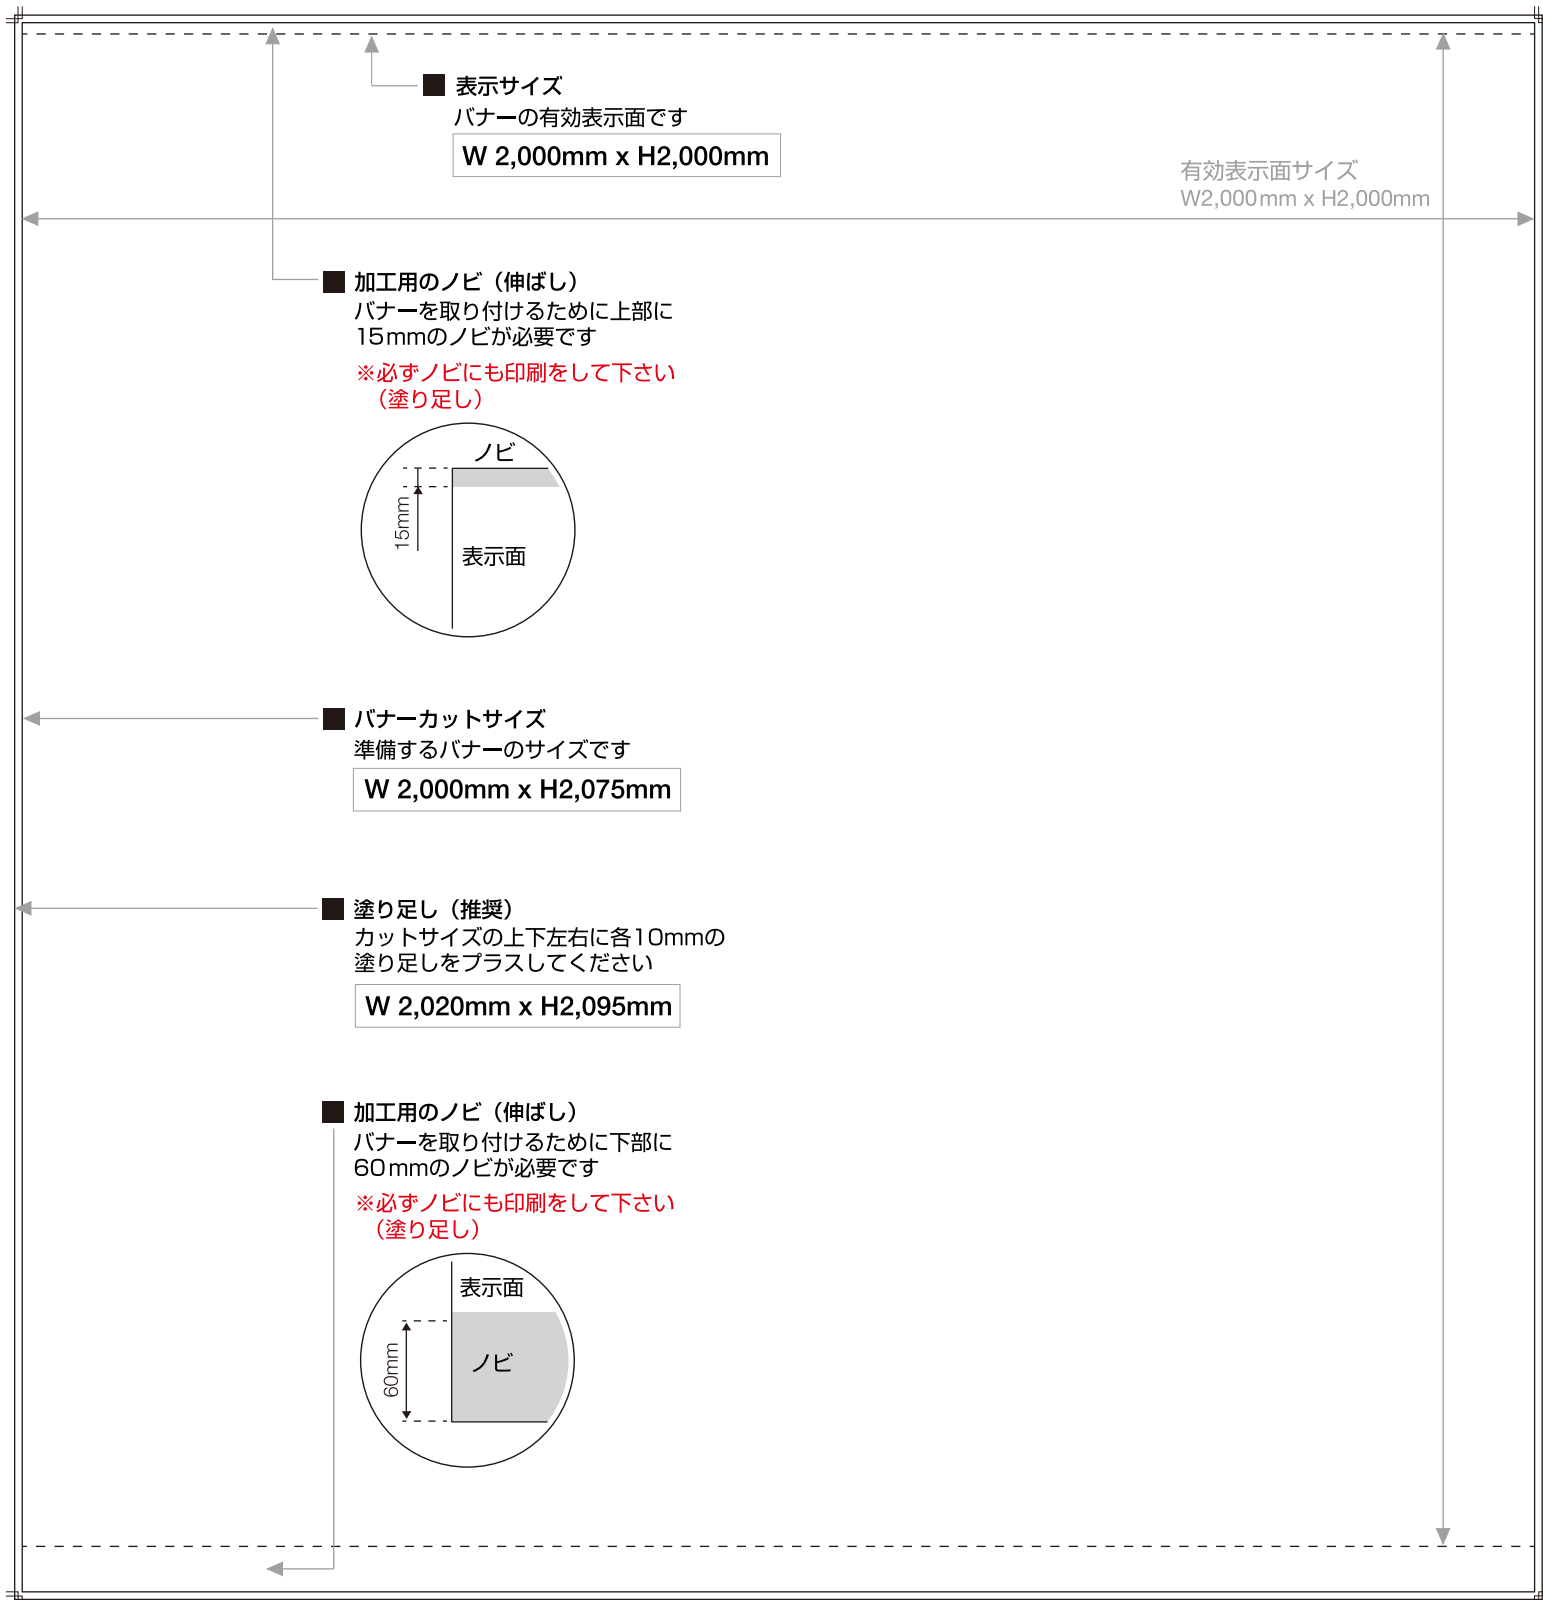

SCALE = 1/10

くるりんⅡ RUP-2000Ⅱ

対応可能な表示サイズ (mm)	W 2,000 x H2,000
バナーカットサイズ (mm)	W 2,000 x H2,075