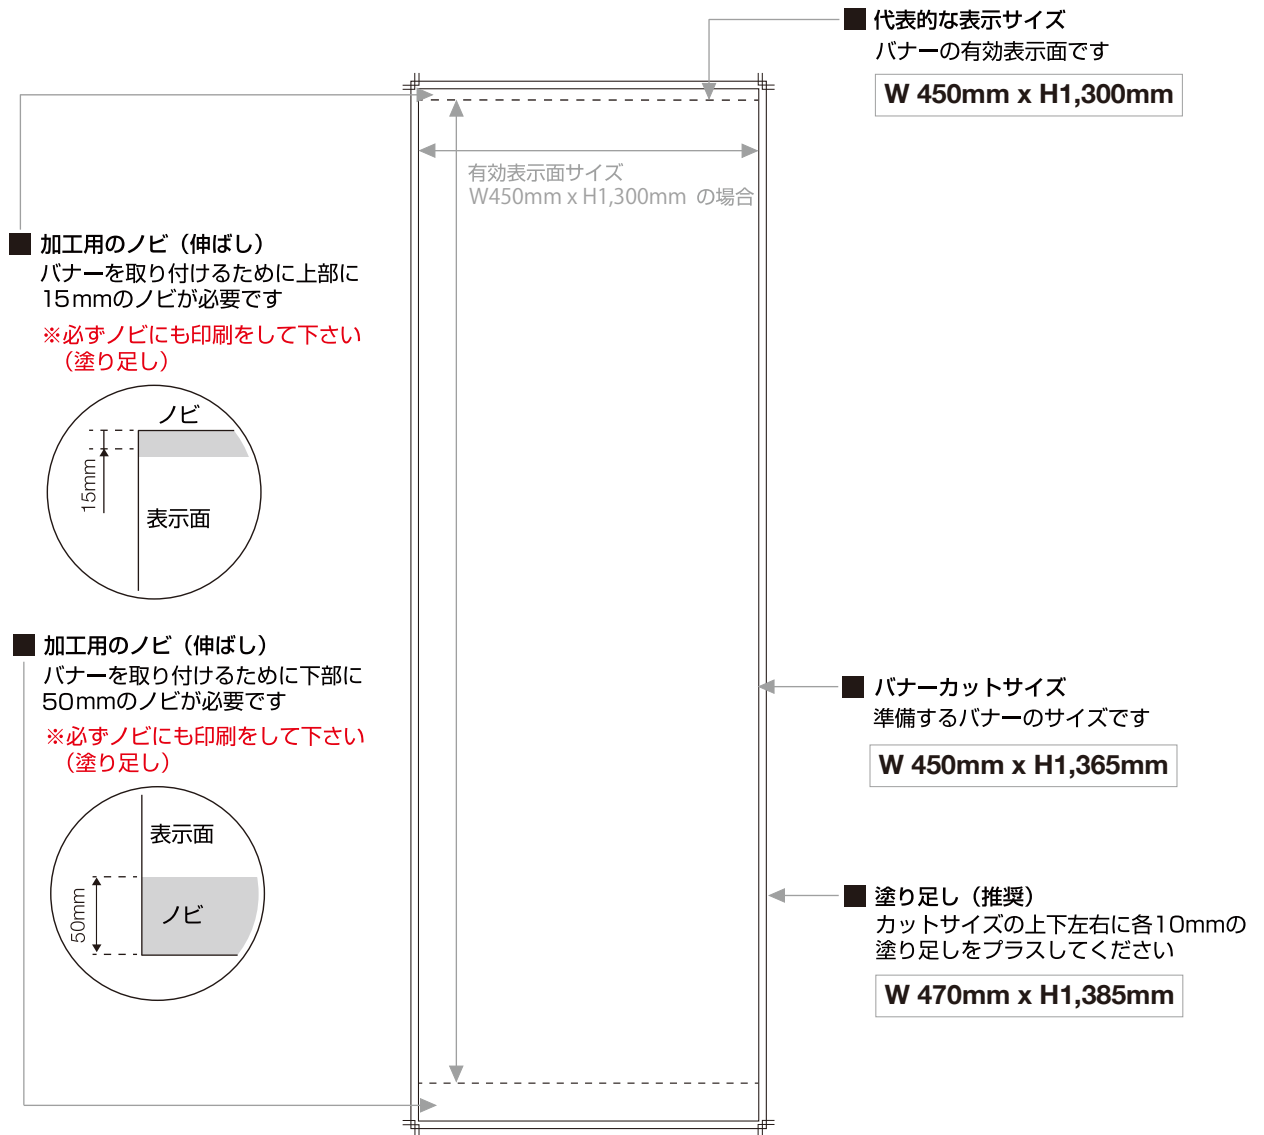

SCALE = 1/10

ミニアップ

代表的な表示サイズ (mm)	W450mm x H1300mm
バナーカットサイズ (mm)	W450mm x H1365mm
対応可能な表示サイズ (mm)	W450mm x H1300mm