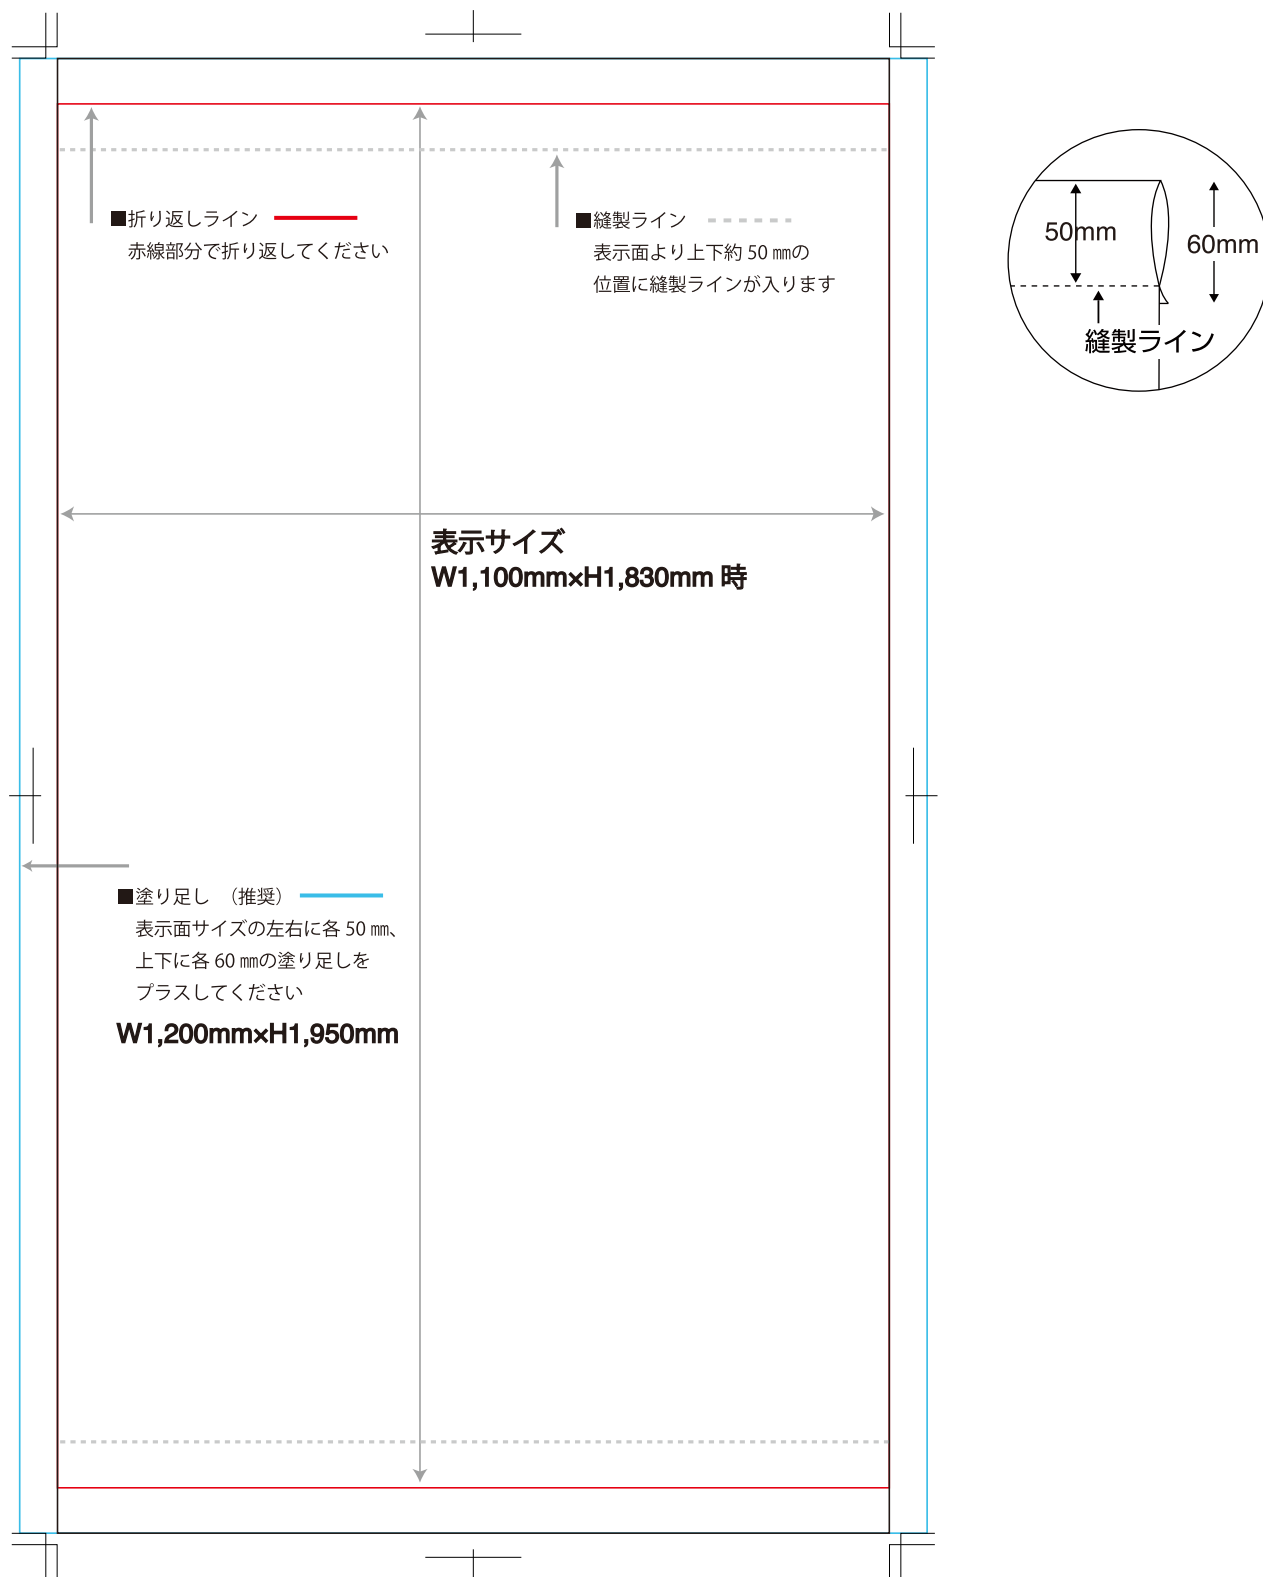

SCALE = 1/10

## スマートバナー

代表的な表示サイズ (mm)	W1,100mm×H1,830mm
バナーカットサイズ (mm)	W1,100mm×H1,950mm ※上記サイズ時
対応可能な表示サイズ (mm)	W600~1,100mm×H960~1,830mm