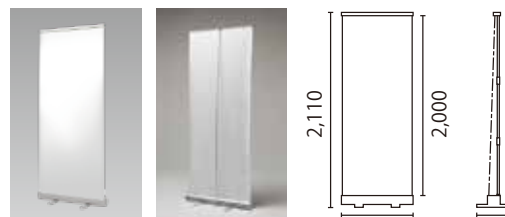

※画像はイメージです

＜受付＞

会場入口

※画像はイメージです

ロールアップ型 飛沫防止透明スクリーン

## ●レギュラーモデル

スクリーンサイズ  
：W850×H2,000mm  
重量(スクリーン含む)  
：約 5.0 kg  
本体カラー  
：シルバー(アルミアルマイト)

正面 背面  
※視認性を高めるため、画像は白色スクリーンを取り付けています

## ●コンパクトモデル

スクリーンサイズ  
：W600×H1,450～1,800mm(伸縮式)  
重量(スクリーン含む)  
：約 3.6 kg  
本体カラー  
：シルバー(アルミアルマイト)

正面 背面  
※視認性を高めるため、画像は白色スクリーンを取り付けています