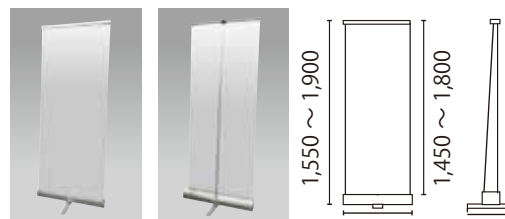

## ●レギュラーモデル

スクリーンサイズ  
：W850×H2,000mm  
重量(スクリーン含む)  
：約 5.0 kg  
本体カラー  
：シルバー(アルミアルマイト)

正面 背面  
※視認性を高めるため、画像は白色スクリーンを取り付けています

## ●コンパクトモデル

スクリーンサイズ  
：W600×H1,450～1,800mm(伸縮式)  
重量(スクリーン含む)  
：約 3.6 kg  
本体カラー  
：シルバー(アルミアルマイト)

正面 背面  
※視認性を高めるため、画像は白色スクリーンを取り付けています