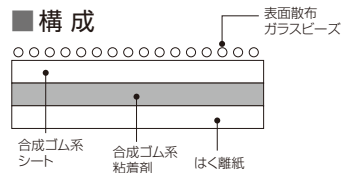

キクラインテープ 路面・床面表示用粘着テープ

044750-11476

施工が簡単な標示用テープ。

剥離紙をはがして貼りつけるだけで区画線や案内線などが引ける施工が簡単な標示用テープです。2タイプありますので施工条件に応じてお選び下さい。

No.317 反射性ラインテープ

基材/ガラスビーズ+合成ゴムシート
屋外の標示用です。表面に散布したガラスビーズにより、反射性能があるタイプです。

※使用上のご注意

- ・テープ上でのハンドル操作は避けて下さい。テープがずれる場合があります。
- ・キクラインプライマー-M-33を必ず併用して下さい。

白色	黄色	サイズ	本体価格
103005	103006	50mm×5M巻	¥2,100
103007	103008	100mm×5M巻	¥4,200

No.330A すべり防止テープ

屋外

基材:表面すべり止め層(鉱物系骨材)+アルミニウム箔
ビル・工場の屋内外の床面・階段・スロープ・ステップ等でのスリップ事故を防止する、施工が簡単な貼り付け式のテープです。

★バラ出荷不可 ※色コード対応商品です。

商品コード	サイズ	梱包数	本体価格
10302#	50mm×10M巻	24巻	¥160,800/箱★
10303#	100mm×10M巻	12巻	¥160,800/箱★