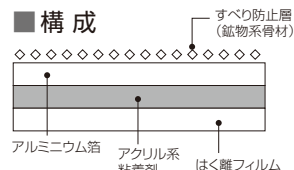

No.330A すべり防止テープ

屋外

基材:表面すべり止め層(鉱物系骨材)+アルミニウム箔
ビル・工場の屋内外の床面・階段・スロープ・ステップ等でのスリップ事故を防止する、施工が簡単な貼り付け式のテープです。

★バラ出荷不可 ※色コード対応商品です。

商品コード	サイズ	梱包数	本体価格
10302#	50mm×10M巻	24巻	¥160,800/箱★
10303#	100mm×10M巻	12巻	¥160,800/箱★

黄：2 緑：5 黒：6