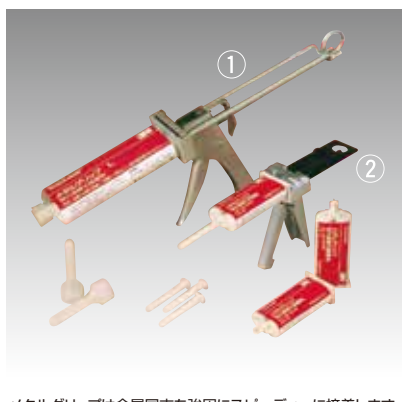

キクラインテープ 路面・床面表示用粘着テープ

044750-11476

施工が簡単な標示用テープ。

剥離紙をはがして貼りつけるだけで区画線や案内線などが引ける施工が簡単な標示用テープです。2タイプありますので施工条件に応じてお選び下さい。

No.317 反射性ラインテープ

基材/ガラスビーズ+合成ゴムシート
屋外の標示用です。表面に散布したガラスビーズにより、反射性能があるタイプです。

※使用上のご注意

- ・テープ上でのハンドル操作は避けて下さい。テープがずれる場合があります。
- ・キクラインプライマー-M-33を必ず併用して下さい。

黄：2 緑：5 黒：6

キクラインプライマー M-33

テープの種類や施工条件により、キクラインプライマーM-33を塗布します。

※プライマーは、できるだけ薄く均一に塗布し、指で押さえて付かなくなるまで充分乾燥させて下さい。
※No.317には必ず併用して下さい。

商品コード	サイズ	本体価格
103009	1リットル缶	¥2,470
103010	3リットル缶	¥8,060

メタルグリップ

046952-11677

溶接、ボルト、ねじに変わる...

金属接着専用開発された構造用接着剤。

アルミサッシ・笠木ドアなどの建材、電気・輸送機など、あらゆる分野の金属接合の要求にお応えします。アプリケーションガンに接着剤カートリッジを装着して簡単に接着できます。

■特長 1.強力な接着力! 2.大きなコストダウン! 3.パーフェクトな信頼性!

■その他の用途 ●プレコート金属等の溶接ができない素材 ●ドアコーナー部等の溶接がしにくい部分 ●現場で溶接が必要な部分