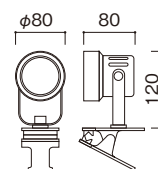

- 電球:1PCS・LED5W
- クリップ:20mm厚まで
- コード長:3.0m
- 商品重量:0.5kg

CH-300S

屋外

195164 (本体価格) **¥5,800**

- 電球:屋外用レフE26 100W
- クリップ:40mm厚まで
- コード長:2.0m
- 商品重量:0.55kg

※コンセントは
防水では
ありません。

LS-450

屋外

218661 (本体価格) **¥18,000**

- 電球:LEDランプ 6.3W
- コード長:5.2m
- 商品重量:1.0kg
- 取付金具:スチール黒塗装仕上
- 取付け幅:10~40mm

※光源部分が上下に
スイングするので
照射角度の調整が
可能です。

HLC-110PB

在庫限り 2021年10月改定 **屋内**

195161 (本体価格) **¥7,500**

- 電球:ダイクロハロゲンランプE11 65W
- クリップ:30mm厚まで
- コード長:2.0m
- 中間スイッチ
プラグ付
- 商品重量:0.45kg

※屋外では
使用できません。

PF-304PS

在庫限り 2021年10月改定 **屋内**

195163 (本体価格) **¥4,200**

- 電球:ミニレフランプE17 40W
- クリップ:28mm厚まで
- コード長:
1.7m ロータリー
スイッチ付
- 商品重量:
0.47kg

※屋外では使用
できません。