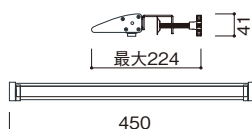

- 電球:1PCS・LED5W
- クリップ:20mm厚まで
- コード長:3.0m
- 商品重量:0.5kg

CH-300S

屋外

195164 (本体価格) **¥5,800**

- 電球:屋外用レフE26 100W
- クリップ:40mm厚まで
- コード長:2.0m
- 商品重量:0.55kg

※コンセントは
防水では
ありません。

LS-450

屋外

218661 (本体価格) **¥18,000**

- 電球:LEDランプ 6.3W
- コード長:5.2m
- 商品重量:1.0kg
- 取付金具:スチール黒塗装仕上
- 取付け幅:10~40mm

※光源部分が上下に
スイングするので
照射角度の調整が
可能です。

HLC-110PB

在庫限り 2021年10月改定 **屋内**

195161 (本体価格) **¥7,500**

- 電球:ダイクロハロゲンランプE11 65W
- クリップ:30mm厚まで
- コード長:2.0m
- 中間スイッチ
プラグ付
- 商品重量:0.45kg