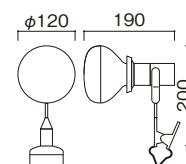

- 電球:1PCS・LED5W
- クリップ:20mm厚まで
- コード長:3.0m
- 商品重量:0.5kg

CH-300S

屋外

195164 (本体価格) **¥5,800**

- 電球:屋外用レフE26 100W
- クリップ:40mm厚まで
- コード長:2.0m
- 商品重量:0.55kg

※コンセントは
防水では
ありません。

LS-450

屋外

218661 (本体価格) **¥18,000**

- 電球:LEDランプ 6.3W
- コード長:5.2m
- 商品重量:1.0kg
- 取付金具:スチール黒塗装仕上
- 取付け幅:10~40mm

※光源部分が上下に
スイングするので
照射角度の調整が
可能です。

HLC-110PB

在庫限り 2021年10月改定 **屋内**

195161 (本体価格) **¥7,500**

- 電球:ダイクロハロゲンランプE11 65W
- クリップ:30mm厚まで
- コード長:2.0m
- 中間スイッチ
プラグ付
- 商品重量:0.45kg