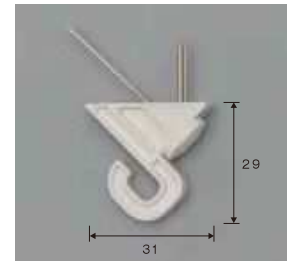

④フックマスター

石膏ボード用
※耐荷重：約2kg

034805-11989