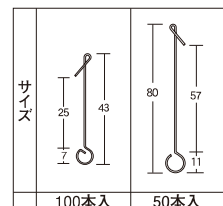

軽量POPの吊り下げに最適です!

種別	商品コード	サイズ(H)	素材	本体価格
A	168170	1000	上下ヒートンタイプ ステンレス	¥2,800/セット
B	168171	600		¥2,500/セット
C	168172	450		¥2,200/セット
D	168173	300		¥1,800/セット
E	168174	150		¥1,500/セット

●1セット10本入り

ラクチンフック PAT.P

034700-11389

ヒートンにかわる省力助っ人!

脚立に乗って天井にヒートンをねじこみ、各種POP広告物(ポスター・ボードデコレーション...etc.)の取り付け作業は...首が痛くなる大変な仕事です。

◎人手不足の時代...
全国ディスプレイ業関係の方々には好評を
いただいています。

種別	商品コード	品番	梱包数	材質	線材径 (mm)	耐荷重 (kg)	下穴径 (mm)	本体価格
標準型	100971	No132	100本入 (1箱)	ステンレス	0.8	2.5迄	φ3.2	¥3,890/箱
強力型	100972	No132S	50本入 (1箱)	ステンレス	1.2	3.5迄	φ3.5	

- *バー寸法-5mmがスクリーン推奨寸法になります。
- *推奨レバーの素材は合成紙またはボンジクロス(0.3mm以下)です。
- *特注サイズも1本から承ります。(最大2100mmまで)
- *吊り具は別売りです。