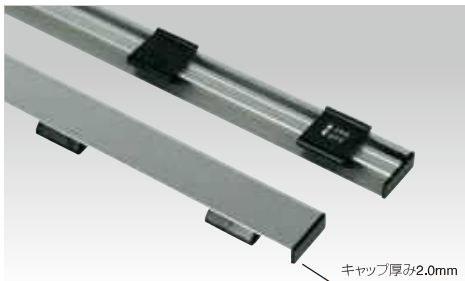

サインレールハンガー

*300mm未満はサインクリップという名称になり、ラベルもサインクリップになります。(構造は変わりません。)

断面図

使用方法

- 用紙の取り付け
ローラーの向こう側にポンと差し込む。

- 用紙の取り外し
用紙を上を持ち上げ、横にゆくか90°手前を持ち上げチョンと引っ張るワンタッチ方式。

Q30 クイックロックバー

083550-11743

パチッと簡単。クイック!ロック!

規格

- 本体:アルミ押出材、アルマイト仕上
- カラー:シルバー
- キャップ:レバー(樹脂(黒))
- 特注サイズも1本から承ります。(最大2100mmまで)
- *吊り具は別売りです。

オプション

クイックロックバー用吊り具	外向け吸盤付吊り具	内向け吸盤付吊り具
218280 ¥200	218281 ¥800	218282 ¥260

品番	商品コード	バー寸法	レバー数	重量	本体価格
Q30-45	218271	455mm	4個	120g	¥1,000
Q30-60	218272	605mm	4個	170g	¥1,200
Q30-90	218273	905mm	6個	240g	¥1,600
Q30-120	218274	1205mm	8個	330g	¥2,000
Q30-150	218275	1505mm	10個	400g	¥2,600
Q30-A1	218276	599mm	4個	160g	¥1,200
Q30-A2	218277	425mm	4個	110g	¥1,000
Q30-B1	218278	733mm	6個	200g	¥1,300
Q30-B2	218279	520mm	4個	140g	¥1,100