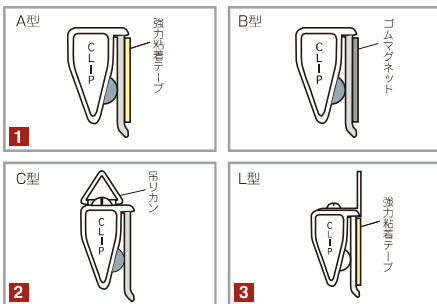

2021年12月改定

サインレールハンガー

2021年12月価格改定

084700-11389

取り付け・取り外しがワンタッチの最高級ポスターハンガー。

*型番コード対応。1 2 3

規格 2021年12月ゴールド廃番

- バー材質:アルミ押出材、アルマイト仕上
- *特寸対応も1本から承ります。(最大85~2500mm)
- ゴールドは2100mmまで。
- *ご注文の際は色、型番もお選び下さい。

種類

品名	サイズ	種類	商品コード			商品コード		
			シルバー	ゴールド	本体価格	ブラック	ホワイト	本体価格
サインクリップ	120	A・C・L型	28500#	214737	¥780	28501#	28502#	¥819
		B型	214738	214739	¥936	214686	214739	¥983
	170	A・C・L型	28504#	214745	¥1,040	28505#	28506#	¥1,092
		B型	214746	214747	¥1,248	214694	214747	¥1,310
	220	A・C・L型	28508#	214757	¥1,430	28509#	28510#	¥1,502
		B型	214758	214759	¥1,716	214706	214759	¥1,802
300	A・C・L型	28512#	214761	¥1,940	28513#	28514#	¥2,037	
	B型	214762	214763	¥2,328	214710	214763	¥2,444	
364	A・C・L型	28516#	214765	¥2,330	28517#	28518#	¥2,447	
	B型	214766	214767	¥2,796	214714	214767	¥2,936	
515	A・C・L型	28520#	214770	¥3,240	28521#	28522#	¥3,402	
	B型	214770	214771	¥3,888	214718	214771	¥4,082	
600	A・C・L型	28524#	214774	¥4,668	28525#	28526#	¥4,902	
	B型	214774	214775	¥5,830	214722	214775	¥6,122	
900	A・C・L型	28528#	214778	¥6,996	28529#	28530#	¥7,346	
	B型	214778	214779	¥8,388	214726	214779	¥8,802	
1030	A・C・L型	28532#	214782	¥6,350	28533#	28534#	¥6,668	
	B型	214782	214783	¥7,620	214678	214783	¥8,002	
1200	A・C・L型	28536#	214786	¥7,520	28537#	28538#	¥7,896	
	B型	214786	214787	¥9,024	214682	214787	¥9,475	
1500	A・C・L型	28540#	214790	¥9,330	28541#	28542#	¥9,797	
	B型	214790	214791	¥11,196	214690	214791	¥11,756	
1800	A・C・L型	28544#	214794	¥11,150	28545#	28546#	¥11,708	
	B型	214794	214795	¥13,380	214698	214795	¥14,050	
2100	A・C・L型	28548#	214798	¥12,700	28549#	28550#	¥13,335	
	B型	214798	214799	¥15,240	214702	214755	¥16,002	
2400	A・C・L型	28552#	214802	¥14,580	28553#	28554#	¥15,309	
	B型	285551	214803	¥17,496	285552	285553	¥18,371	