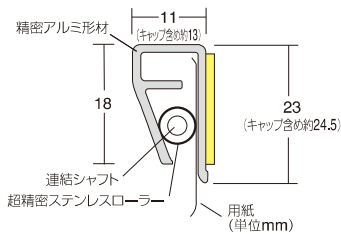

サインレールハンガー

2021年12月価格改定

084700-11389

取り付け・取り外しがワンタッチの最高級ポスターハンガー。

*型番コード対応。1 2 3

規格 2021年12月ゴールド廃番

- ●バー材質:アルミ押出材、アルマイト仕上
- *特寸対応も1本から承ります。(最大85~2500mm)
- ●ゴールドは2100mmまで。
- *ご注文の際は色、型番もお選び下さい。

種類

品名	サイズ	種類	商品コード			商品コード		
			シルバー	ゴールド	本体価格	ブラック	ホワイト	本体価格
サインクリップ	120	A・C・L型	28500#	214737	¥780	28501#	28502#	¥819
		B型	214738	214739	¥936	214686	214739	¥983
	170	A・C・L型	28504#	214745	¥1,040	28505#	28506#	¥1,092
		B型	214746	214747	¥1,248	214694	214747	¥1,310
	220	A・C・L型	28508#	214757	¥1,430	28509#	28510#	¥1,502
		B型	214758	214759	¥1,716	214706	214759	¥1,802
300	A・C・L型	28512#	214761	¥1,940	28513#	28514#	¥2,037	
	B型	214762	214763	¥2,328	214710	214763	¥2,444	
364	A・C・L型	28516#	214765	¥2,330	28517#	28518#	¥2,447	
	B型	214766	214767	¥2,796	214714	214767	¥2,936	
515	A・C・L型	28520#	214770	¥3,240	28521#	28522#	¥3,402	
	B型	214770	214771	¥3,888	214718	214771	¥4,082	
600	A・C・L型	28524#	214774	¥4,668	28525#	28526#	¥4,902	
	B型	214774	214775	¥5,830	214722	214775	¥6,122	
900	A・C・L型	28528#	214778	¥6,996	28529#	28530#	¥7,346	
	B型	214778	214779	¥8,388	214726	214779	¥8,802	
1030	A・C・L型	28532#	214782	¥6,350	28533#	28534#	¥6,668	
	B型	214782	214783	¥7,620	214678	214783	¥8,002	
1200	A・C・L型	28536#	214786	¥7,520	28537#	28538#	¥7,896	
	B型	214786	214787	¥9,024	214682	214787	¥9,475	
1500	A・C・L型	28540#	214790	¥9,330	28541#	28542#	¥9,797	
	B型	214790	214791	¥11,196	214690	214791	¥11,756	
1800	A・C・L型	28544#	214794	¥11,150	28545#	28546#	¥11,708	
	B型	214794	214795	¥13,380	214698	214795	¥14,050	
2100	A・C・L型	28548#	214798	¥12,700	28549#	28550#	¥13,335	
	B型	214798	214799	¥15,240	214702	214755	¥16,002	
2400	A・C・L型	28552#	214802	¥14,580	28553#	28554#	¥15,309	
	B型	285551	214803	¥17,496	285552	285553	¥18,371	

サインレールハンガー

*300mm未満はサインクリップという名称になり、ラベルもサインクリップになります。(構造は変わりません。)

断面図

使用方法

- ●用紙の取り付け
  ローラーの向こう側にポンと差し込む。