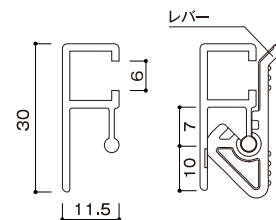

サインレールハンガー

*300mm未満はサインクリップという名称になり、ラベルもサインクリップになります。(構造は変わりません。)

断面図

使用方法

- 用紙の取り付け
ローラーの向こう側にポンと差し込む。

- 用紙の取り外し
用紙を上を持ち上げ、横にゆくか90°手前を持ち上げチョンと引っ張るワンタッチ方式。

Q30 クイックロックバー

083550-11743

パチッと簡単。クイック!ロック!

規格

- 本体:アルミ押出材、アルマイト仕上
- カラー:シルバー
- キャップ:レバー(樹脂(黒))
- 特注サイズも1本から承ります。(最大2100mmまで)
- *吊り具は別売りです。

オプション

クイックロックバー用吊り具	外向け吸盤付吊り具	内向け吸盤付吊り具
218280 ¥200	218281 ¥800	218282 ¥260

品番	商品コード	バー寸法	レバー数	重量	本体価格
Q30-45	218271	455mm	4個	120g	¥1,000
Q30-60	218272	605mm	4個	170g	¥1,200
Q30-90	218273	905mm	6個	240g	¥1,600
Q30-120	218274	1205mm	8個	330g	¥2,000
Q30-150	218275	1505mm	10個	400g	¥2,600
Q30-A1	218276	599mm	4個	160g	¥1,200
Q30-A2	218277	425mm	4個	110g	¥1,000
Q30-B1	218278	733mm	6個	200g	¥1,300
Q30-B2	218279	520mm	4個	140g	¥1,100

- *バー寸法-5mmがスクリーン推奨寸法になります。
- *推奨レバーの素材は合成紙またはボンジクロス(0.3mm以下)です。
- *特注サイズも1本から承ります。(最大2100mmまで)
- *吊り具は別売りです。