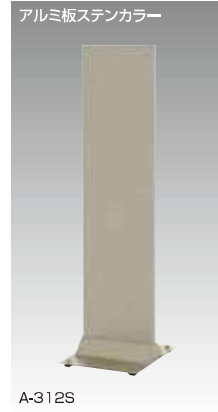

ポップス

屋外 両面

093600-11721

誰にでもいつの時代も愛されるポップミュージックのような汎用性の高いスタンドサイン。

※写真はF-312Sを使用しています。

仕様

- パネル固定部材: アルミ押出形材、アルマイト仕上
- ベース: ポンテ鋼板3.2t ステンカラー近似色焼付塗装仕上

付属品
安全クッション(4ヶ)

ポップス312

ポップス4512 (4515)

F-4512S

A-312S

品番	材質	商品コード	有効画面寸法	重量	本体価格
F-312S	アルミ複合板 ホワイト	194326	W300×H1139mm	9kg	¥45,000
F-4512S		194322	W450×H1139mm	13.1kg	¥47,000
F-4515S		194318	W450×H1439mm	16.1kg	¥50,000
A-312S	アルミ板 ステンカラー	194328	W300×H1139mm	11kg	¥53,000
A-4512S		194324	W450×H1139mm	15.1kg	¥62,000
A-4515S		194320	W450×H1439mm	18.1kg	¥67,000

ステンレスサイン 21.12.14在庫無くなり次第廃番

屋外 両面

093550-11743

高級感と存在感のあるステンレス製サインのタワー型。

TS-15

TS-15(ステンレス)

~~100170~~ (本体価格) ¥198,000

- 材質 本体: ステンレスヘアライン仕上
- 面板サイズ: W600×H1500mm
- 本体の厚み: 55mm
- 商品重量: 約24.6kg

TS-10(ステンレス)

~~100170~~ (本体価格) ¥135,000

- 材質 本体: TS-10ステンレスヘアライン仕上 TS-70スチール白塗装仕上
- 本体の厚み: 55mm
- 面板サイズ: W415×H1200mm
- 商品重量: TS-70 13.1kg、TS-10 18.0kg

※アジャスター仕様

TS-11

TS-11(ステンレス)

~~100177~~ (本体価格) ¥148,000