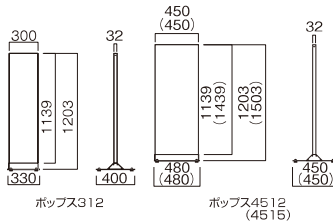

付属品
安全クッション(4ヶ)

F-4512S

ポップス312

ポップス4512 (4515)