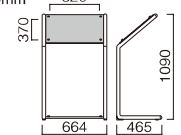

- 材質
本体:アルミ押出材アルマイト黒仕上
 ベース:ABS樹脂(黒)
 スチールウエイト入り
 面 板:スチール黒塗装仕上
 面板サイズ:A3サイズ対応
 メニュー厚み:25mm
 ●重量:7.4kg
 ※面板部角度調整可能

MSX-41D
211452 (本体価格) **¥32,800**

- 材質
本体:アルミ押出材アルマイト黒仕上
 ベース:ABS樹脂(黒)
 スチールウエイト入り
 面 板:スチール黒塗装仕上
 面板サイズ:A3サイズ対応
 メニュー厚み:30mm
 ●重量:7.4kg
 ※面板部角度調整可能

JO-82
214800 (本体価格) **¥59,800**

- 材質
 柱:φ80アルミ押型材
 ベース:ABS樹脂(黒)
 スチールウエイト入り
 面 板:スチール黒塗装仕上
 上 部:アクリル透明3mm付
 面板サイズ:W480×H360
 面板有効サイズ:W440×H320mm
 ●メニュー厚み:30mmまで
 ●重量:13.8kg

スペックスタンド

093550-11743

メッキ仕上げが美しい高級感のあるスタンドです。

SK-46(クローム)
163350 (本体価格) **¥49,100**

- 材質
 本 体:スチールクロームメッキ仕上
 面 板:アクリル透明5mm+アクリルホワイトパール2mm
 ●面板サイズ:W450×H450mm付
 ●画面有効サイズ:W370×H370mm
 ●商品重量:7.2kg
 ※アジャスター仕様

SK-66(クローム)
163351 (本体価格) **¥52,000**

- 材質
 本 体:スチールクロームメッキ仕上
 面 板:アクリル透明5mm+アクリルつや有り黒3mm
 ●面板サイズ:W600×H450mm付
 ●画面有効サイズ:W520×H370mm
 ●商品重量:8.6kg
 ※アジャスター仕様

- 材質
 本 体:ステンレスヘアライン仕上
 面 板:アクリル透明5mm付+ステンレスヘアライン仕上
 ●面板サイズ:W600×H450mm付
 ●画面有効サイズ:W520×H370mm
 ●商品重量:9.5kg
 ※アジャスター仕様

21.12.14 無くなり次第廃番