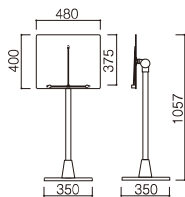

TS-10(ステンレス)

~~100170~~ (本体価格) ¥135,000

- 材質 本体: TS-10ステンレスヘアライン仕上 TS-70スチール白塗装仕上
- 本体の厚み: 55mm
- 面板サイズ: W415×H1200mm
- 商品重量: TS-70 13.1kg、TS-10 18.0kg

※アジャスター仕様

TS-11

TS-11(ステンレス)

~~100177~~ (本体価格) ¥148,000

TS-80(ホワイト)

~~100170~~ (本体価格) ¥84,800

- 材質 本体: TS-11ステンレスヘアライン仕上 TS-80スチール白塗装仕上
- 本体の厚み: 55mm
- 面板サイズ: W415×H1500mm
- 商品重量: 19.0kg

※アジャスター仕様

メニュースタンド

093550-11743

MSX-420D(メニュー押さえ付き)
211458 (本体価格) **¥34,800**

- 材質
本体:アルミ押出材アルマイト黒仕上
 ベース:ABS樹脂(黒)
 スチールウエイト入り
 面 板:スチール黒塗装仕上
 面板サイズ:A3サイズ対応
 メニュー厚み:25mm
 ●重量:7.4kg
 ※面板部角度調整可能

MSX-41D
211452 (本体価格) **¥32,800**

- 材質
本体:アルミ押出材アルマイト黒仕上
 ベース:ABS樹脂(黒)
 スチールウエイト入り
 面 板:スチール黒塗装仕上
 面板サイズ:A3サイズ対応
 メニュー厚み:30mm
 ●重量:7.4kg
 ※面板部角度調整可能

- 材質
 本 体:ステンレスヘアライン仕上
 面 板:アクリル透明5mm付+ステンレスヘアライン仕上
 ●面板サイズ:W600×H450mm付
 ●画面有効サイズ:W520×H370mm
 ●商品重量:9.5kg
 ※アジャスター仕様

21.12.14 無くなり次第廃番