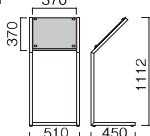

JO-82
214800 (本体価格) **¥59,800**

- 材質
 柱:φ80アルミ押型材
 ベース:ABS樹脂(黒)
 スチールウエイト入り
 面 板:スチール黒塗装仕上
 上 部:アクリル透明3mm付
 面板サイズ:W480×H360
 面板有効サイズ:W440×H320mm
 ●メニュー厚み:30mmまで
 ●重量:13.8kg

スペックスタンド

093550-11743

メッキ仕上げが美しい高級感のあるスタンドです。

SK-46(クローム)
163350 (本体価格) **¥49,100**

- 材質
 本 体:スチールクロームメッキ仕上
 面 板:アクリル透明5mm+アクリルホワイトパール2mm
 ●面板サイズ:W450×H450mm付
 ●画面有効サイズ:W370×H370mm
 ●商品重量:7.2kg
 ※アジャスター仕様

SK-66(クローム)
163351 (本体価格) **¥52,000**

- 材質
 本 体:スチールクロームメッキ仕上
 面 板:アクリル透明5mm+アクリルつや有り黒3mm
 ●面板サイズ:W600×H450mm付
 ●画面有効サイズ:W520×H370mm
 ●商品重量:8.6kg
 ※アジャスター仕様

SU-46(ステンレス)
~~163350~~ (本体価格) **¥130,000**

- 材質
 本 体:ステンレスヘアライン仕上
 面 板:アクリル透明5mm付+ステンレスヘアライン仕上
 ●面板サイズ:W450×H450mm付
 ●画面有効サイズ:W370×H370mm
 ●商品重量:8.5kg
 ※アジャスター仕様

SU-66(ステンレス)
~~163351~~ (本体価格) **¥140,000**

- 材質
 本 体:ステンレスヘアライン仕上
 面 板:アクリル透明5mm付+ステンレスヘアライン仕上
 ●面板サイズ:W600×H450mm付
 ●画面有効サイズ:W520×H370mm
 ●商品重量:9.5kg
 ※アジャスター仕様

21.12.14 無くなり次第廃番