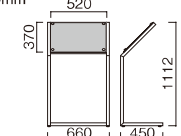

JO-82
214800 (本体価格) **¥59,800**

- 材質
 柱:φ80アルミ押型材
 ベース:ABS樹脂(黒)
 スチールウエイト入り
 面 板:スチール黒塗装仕上
 上 部:アクリル透明3mm付
 面板サイズ:W480×H360
 面板有効サイズ:W440×H320mm
 ●メニュー厚み:30mmまで
 ●重量:13.8kg

スペックスタンド

093550-11743

メッキ仕上げが美しい高級感のあるスタンドです。

SK-46(クローム)
163350 (本体価格) **¥49,100**

- 材質
 本 体:スチールクロームメッキ仕上
 面 板:アクリル透明5mm+アクリルホワイトパール2mm
 ●面板サイズ:W450×H450mm付
 ●画面有効サイズ:W370×H370mm
 ●商品重量:7.2kg
 ※アジャスター仕様

SK-66(クローム)
163351 (本体価格) **¥52,000**

- 材質
 本 体:スチールクロームメッキ仕上
 面 板:アクリル透明5mm+アクリルつや有り黒3mm
 ●面板サイズ:W600×H450mm付
 ●画面有効サイズ:W520×H370mm
 ●商品重量:8.6kg
 ※アジャスター仕様

SU-46(ステンレス)
~~163350~~ (本体価格) **¥130,000**

- 材質
 本 体:ステンレスヘアライン仕上
 面 板:アクリル透明5mm付+ステンレスヘアライン仕上
 ●面板サイズ:W450×H450mm付
 ●画面有効サイズ:W370×H370mm
 ●商品重量:8.5kg
 ※アジャスター仕様

SU-66(ステンレス)
~~163351~~ (本体価格) **¥140,000**

- 材質
 本 体:ステンレスヘアライン仕上
 面 板:アクリル透明5mm付+ステンレスヘアライン仕上
 ●面板サイズ:W600×H450mm付
 ●画面有効サイズ:W520×H370mm
 ●商品重量:9.5kg
 ※アジャスター仕様

21.12.14 無くなり次第廃番