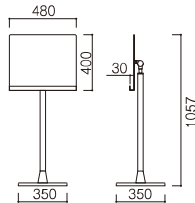

TS-10(ステンレス)

~~100170~~ (本体価格) ¥135,000

- 材質 本体: TS-10ステンレスヘアライン仕上 TS-70スチール白塗装仕上
- 本体の厚み: 55mm
- 面板サイズ: W415×H1200mm
- 商品重量: TS-70 13.1kg、TS-10 18.0kg

※アジャスター仕様

TS-11

TS-11(ステンレス)

~~100177~~ (本体価格) ¥148,000

TS-80(ホワイト)

~~100170~~ (本体価格) ¥84,800

- 材質 本体: TS-11ステンレスヘアライン仕上 TS-80スチール白塗装仕上
- 本体の厚み: 55mm
- 面板サイズ: W415×H1500mm
- 商品重量: 19.0kg

※アジャスター仕様

メニュースタンド

093550-11743

MSX-420D(メニュー押さえ付き)
211458 (本体価格) **¥34,800**

- 材質
本体:アルミ押出材アルマイト黒仕上
 ベース:ABS樹脂(黒)
 スチールウエイト入り
 面 板:スチール黒塗装仕上
 面板サイズ:A3サイズ対応
 メニュー厚み:25mm
 ●重量:7.4kg
 ※面板部角度調整可能

MSX-41D
211452 (本体価格) **¥32,800**

- 材質
本体:アルミ押出材アルマイト黒仕上
 ベース:ABS樹脂(黒)
 スチールウエイト入り
 面 板:スチール黒塗装仕上
 面板サイズ:A3サイズ対応
 メニュー厚み:30mm
 ●重量:7.4kg
 ※面板部角度調整可能

- 材質
 本 体:ステンレスヘアライン仕上
 面 板:アクリル透明5mm付+ステンレスヘアライン仕上
 ●面板サイズ:W600×H450mm付
 ●画面有効サイズ:W520×H370mm
 ●商品重量:9.5kg
 ※アジャスター仕様

21.12.14 無くなり次第廃番