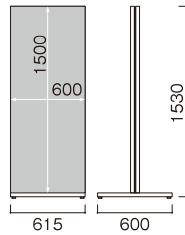

ステンレスサイン 21.12.14在庫無くなり次第廃番

屋外 両面

093550-11743

高級感と存在感のあるステンレス製サインのタワー型。

TS-15

TS-15(ステンレス)

~~100170~~ (本体価格) ¥198,000

- 材質 本体: ステンレスヘアライン仕上
- 面板サイズ: W600×H1500mm
- 本体の厚み: 55mm
- 商品重量: 約24.6kg

※アジャスター仕様

オプション

TS-10・11・15・70・80用ウエイトベース

~~100170~~ (本体価格) ¥6,800/枚

- 商品重量 5.8kg(1枚)
- スチールグレー塗装 ※2枚まで取付けできます。

TS-70

TS-70(ホワイト)

~~100170~~ (本体価格) ¥79,800

TS-10(ステンレス)

~~100170~~ (本体価格) ¥135,000

- 材質 本体: TS-10ステンレスヘアライン仕上 TS-70スチール白塗装仕上
- 本体の厚み: 55mm
- 面板サイズ: W415×H1200mm
- 商品重量: TS-70 13.1kg、TS-10 18.0kg

※アジャスター仕様

TS-11

TS-11(ステンレス)

~~100177~~ (本体価格) ¥148,000

TS-80(ホワイト)

~~100170~~ (本体価格) ¥84,800

- 材質 本体: TS-11ステンレスヘアライン仕上 TS-80スチール白塗装仕上
- 本体の厚み: 55mm
- 面板サイズ: W415×H1500mm
- 商品重量: 19.0kg

※アジャスター仕様

メニュースタンド

093550-11743

MSX-420D(メニュー押さえ付き)
211458 (本体価格) **¥34,800**