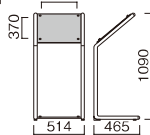

- 材質
本体:アルミ押出材アルマイト黒仕上
 ベース:ABS樹脂(黒)
 スチールウエイト入り
 面 板:スチール黒塗装仕上
 面板サイズ:A3サイズ対応
 メニュー厚み:25mm
 ●重量:7.4kg
 ※面板部角度調整可能

MSX-41D
211452 (本体価格) **¥32,800**

- 材質
本体:アルミ押出材アルマイト黒仕上
 ベース:ABS樹脂(黒)
 スチールウエイト入り
 面 板:スチール黒塗装仕上
 面板サイズ:A3サイズ対応
 メニュー厚み:30mm
 ●重量:7.4kg
 ※面板部角度調整可能

JO-82
214800 (本体価格) **¥59,800**

- 材質
 柱:φ80アルミ押型材
 ベース:ABS樹脂(黒)
 スチールウエイト入り
 面 板:スチール黒塗装仕上
 上 部:アクリル透明3mm付
 面板サイズ:W480×H360
 面板有効サイズ:W440×H320mm
 ●メニュー厚み:30mmまで
 ●重量:13.8kg

スペックスタンド

093550-11743

メッキ仕上げが美しい高級感のあるスタンドです。

SK-46(クローム)
163350 (本体価格) **¥49,100**

- 材質
 本 体:スチールクロームメッキ仕上
 面 板:アクリル透明5mm+アクリルホワイトパール2mm
 ●面板サイズ:W450×H450mm付
 ●画面有効サイズ:W370×H370mm
 ●商品重量:7.2kg
 ※アジャスター仕様

SK-66(クローム)
163351 (本体価格) **¥52,000**

- 材質
 本 体:スチールクロームメッキ仕上
 面 板:アクリル透明5mm+アクリルつや有り黒3mm
 ●面板サイズ:W600×H450mm付
 ●画面有効サイズ:W520×H370mm
 ●商品重量:8.6kg
 ※アジャスター仕様

- 材質
 本 体:ステンレスヘアライン仕上
 面 板:アクリル透明5mm付+ステンレスヘアライン仕上
 ●面板サイズ:W600×H450mm付
 ●画面有効サイズ:W520×H370mm
 ●商品重量:9.5kg
 ※アジャスター仕様

21.12.14 無くなり次第廃番