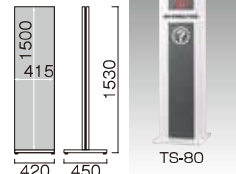

※アジャスター仕様

オプション

TS-10・11・15・70・80用ウエイトベース

~~100170~~ (本体価格) ¥6,800/枚

- 商品重量 5.8kg(1枚)
- スチールグレー塗装 ※2枚まで取付けできます。

TS-70

TS-70(ホワイト)

~~100170~~ (本体価格) ¥79,800

TS-10(ステンレス)

~~100170~~ (本体価格) ¥135,000

- 材質 本体: TS-10ステンレスヘアライン仕上 TS-70スチール白塗装仕上
- 本体の厚み: 55mm
- 面板サイズ: W415×H1200mm
- 商品重量: TS-70 13.1kg、TS-10 18.0kg

※アジャスター仕様

TS-11

TS-11(ステンレス)

~~100177~~ (本体価格) ¥148,000

TS-80(ホワイト)

~~100170~~ (本体価格) ¥84,800

- 材質 本体: TS-11ステンレスヘアライン仕上 TS-80スチール白塗装仕上
- 本体の厚み: 55mm
- 面板サイズ: W415×H1500mm
- 商品重量: 19.0kg

※アジャスター仕様

メニュースタンド

093550-11743

MSX-420D(メニュー押さえ付き)
211458 (本体価格) **¥34,800**

- 材質
本体:アルミ押出材アルマイト黒仕上
 ベース:ABS樹脂(黒)
 スチールウエイト入り
 面 板:スチール黒塗装仕上
 面板サイズ:A3サイズ対応
 メニュー厚み:25mm
 ●重量:7.4kg
 ※面板部角度調整可能

MSX-41D
211452 (本体価格) **¥32,800**

- 材質
本体:アルミ押出材アルマイト黒仕上
 ベース:ABS樹脂(黒)
 スチールウエイト入り
 面 板:スチール黒塗装仕上
 面板サイズ:A3サイズ対応
 メニュー厚み:30mm
 ●重量:7.4kg
 ※面板部角度調整可能