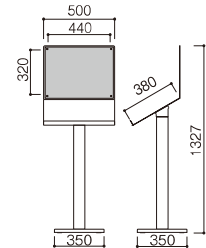

TS-80(ホワイト)

~~100170~~ (本体価格) ¥84,800

- 材質 本体: TS-11ステンレスヘアライン仕上 TS-80スチール白塗装仕上
- 本体の厚み: 55mm
- 面板サイズ: W415×H1500mm
- 商品重量: 19.0kg

※アジャスター仕様

メニュースタンド

093550-11743

MSX-420D(メニュー押さえ付き)
211458 (本体価格) **¥34,800**

- 材質
本体:アルミ押出材アルマイト黒仕上
 ベース:ABS樹脂(黒)
 スチールウエイト入り
 面 板:スチール黒塗装仕上
 面板サイズ:A3サイズ対応
 メニュー厚み:25mm
 ●重量:7.4kg
 ※面板部角度調整可能

MSX-41D
211452 (本体価格) **¥32,800**

- 材質
本体:アルミ押出材アルマイト黒仕上
 ベース:ABS樹脂(黒)
 スチールウエイト入り
 面 板:スチール黒塗装仕上
 面板サイズ:A3サイズ対応
 メニュー厚み:30mm
 ●重量:7.4kg
 ※面板部角度調整可能

JO-82
214800 (本体価格) **¥59,800**

- 材質
 柱:φ80アルミ押型材
 ベース:ABS樹脂(黒)
 スチールウエイト入り
 面 板:スチール黒塗装仕上
 上 部:アクリル透明3mm付
 面板サイズ:W480×H360
 面板有効サイズ:W440×H320mm
 ●メニュー厚み:30mmまで
 ●重量:13.8kg

スペックスタンド

093550-11743

メッキ仕上げが美しい高級感のあるスタンドです。

- 材質
 本 体:ステンレスヘアライン仕上
 面 板:アクリル透明5mm付+ステンレスヘアライン仕上
 ●面板サイズ:W600×H450mm付
 ●画面有効サイズ:W520×H370mm
 ●商品重量:9.5kg
 ※アジャスター仕様

21.12.14 無くなり次第廃番