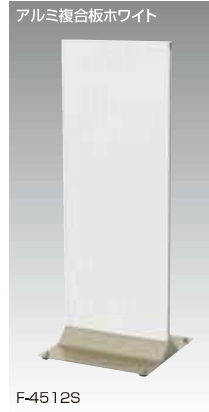

ポップス

屋外 両面

093600-11721

誰にでもいつの時代も愛されるポップミュージックのような汎用性の高いスタンドサイン。

※写真はF-312Sを使用しています。

仕様

- パネル固定部材: アルミ押出形材、アルマイト仕上
- ベース: ポンテ鋼板3.2t ステンカラー近似色焼付塗装仕上

付属品
安全クッション(4ヶ)

ポップス312

ポップス4512 (4515)

F-4512S

A-312S

品番	材質	商品コード	有効画面寸法	重量	本体価格
F-312S	アルミ複合板 ホワイト	194326	W300×H1139mm	9kg	¥45,000
F-4512S		194322	W450×H1139mm	13.1kg	¥47,000
F-4515S		194318	W450×H1439mm	16.1kg	¥50,000
A-312S	アルミ板 ステンカラー	194328	W300×H1139mm	11kg	¥53,000
A-4512S		194324	W450×H1139mm	15.1kg	¥62,000
A-4515S		194320	W450×H1439mm	18.1kg	¥67,000

ステンレスサイン 21.12.14在庫無くなり次第廃番

屋外 両面

093550-11743

高級感と存在感のあるステンレス製サインのタワー型。

TS-15

TS-15(ステンレス)

~~100170~~ (本体価格) ¥198,000

- 材質 本体: ステンレスヘアライン仕上
- 面板サイズ: W600×H1500mm
- 本体の厚み: 55mm
- 商品重量: 約24.6kg

TS-10(ステンレス)

~~100170~~ (本体価格) ¥135,000

- 材質 本体: TS-10ステンレスヘアライン仕上 TS-70スチール白塗装仕上
- 本体の厚み: 55mm
- 面板サイズ: W415×H1200mm
- 商品重量: TS-70 13.1kg、TS-10 18.0kg

※アジャスター仕様

TS-11

TS-11(ステンレス)

~~100177~~ (本体価格) ¥148,000