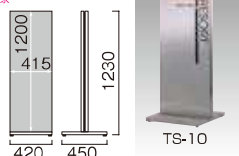

※アジャスター仕様

オプション

TS-10・11・15・70・80用ウエイトベース

~~100170~~ (本体価格) ¥6,800/枚

- 商品重量 5.8kg(1枚)
- スチールグレー塗装 ※2枚まで取付けできます。

TS-70

TS-70(ホワイト)

~~100170~~ (本体価格) ¥79,800

TS-10(ステンレス)

~~100170~~ (本体価格) ¥135,000

- 材質 本体: TS-10ステンレスヘアライン仕上 TS-70スチール白塗装仕上
- 本体の厚み: 55mm
- 面板サイズ: W415×H1200mm
- 商品重量: TS-70 13.1kg、TS-10 18.0kg

※アジャスター仕様

TS-11

TS-11(ステンレス)

~~100177~~ (本体価格) ¥148,000

TS-80(ホワイト)

~~100170~~ (本体価格) ¥84,800

- 材質 本体: TS-11ステンレスヘアライン仕上 TS-80スチール白塗装仕上
- 本体の厚み: 55mm
- 面板サイズ: W415×H1500mm
- 商品重量: 19.0kg

※アジャスター仕様

メニュースタンド

093550-11743

MSX-420D(メニュー押さえ付き)
211458 (本体価格) **¥34,800**