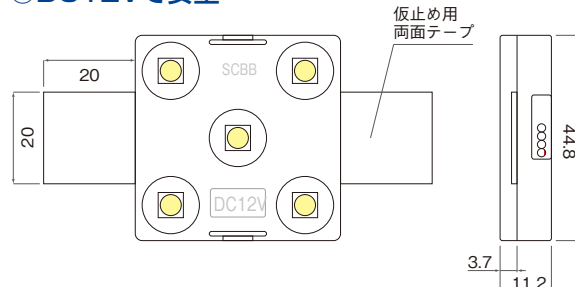

- ◎日本特許製品
- ◎DC12Vで安全

272660

2022年1月～上代変更 (本体価格) **¥39,000/セット(48個セット)**