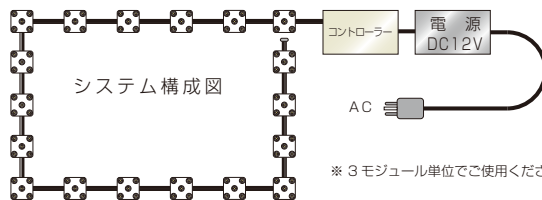

- 最大直列接続数：5球モジュール100個以下
- プラBOX外形寸法：81×131×35

【600Wモデル】

- 最大直列接続数：5球モジュール300個以下
- プラBOX外形寸法：140×140×40

*コントローラーBOXは、防水BOXに入れるなど水気及び結露が無いように設置ください

規格

品名	モデル	サイズ	出力電圧	最大出力	備考	商品コード	本体価格
防水型 LED専用電源 (PSE)	40H-12	L171×W61.5×H36.8	DC12V	40W	最大18個まで	272661	¥11,000
	80H-12	L195.6×W61.5×H38.8		60W	最大27個まで	272662	¥11,500
	120H-12	L220×W68×H38.8		120W	最大57個まで	272663	¥14,000
	150H-12	L228×W68×H38.8		150W	最大72個まで	272664	¥15,000
	240H-12	L244.2×W68×H38.8		192W	最大90個まで	272665	¥18,000