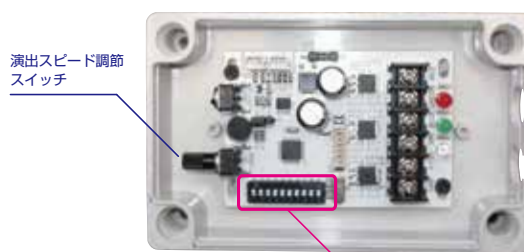

*上図のイメージ写真は200Wモデルです

演出モード切替スイッチ

専用コントローラー

【200Wモデル】

- ●最大直列接続数：5球モジュール100個以下
- ●プラBOX外形寸法：81×131×35

【600Wモデル】

- ●最大直列接続数：5球モジュール300個以下
- ●プラBOX外形寸法：140×140×40

*コントローラーBOXは、防水BOXに入れるなど水気及び結露が無いように設置ください

規格

品名	モデル	サイズ	出力電圧	最大出力	備考	商品コード	本体価格
防水型 LED専用電源 (PSE)	40H-12	L171×W61.5×H36.8	DC12V	40W	最大18個まで	272661	¥11,000
	80H-12	L195.6×W61.5×H38.8		60W	最大27個まで	272662	¥11,500
	120H-12	L220×W68×H38.8		120W	最大57個まで	272663	¥14,000
	150H-12	L228×W68×H38.8		150W	最大72個まで	272664	¥15,000
	240H-12	L244.2×W68×H38.8		192W	最大90個まで	272665	¥18,000