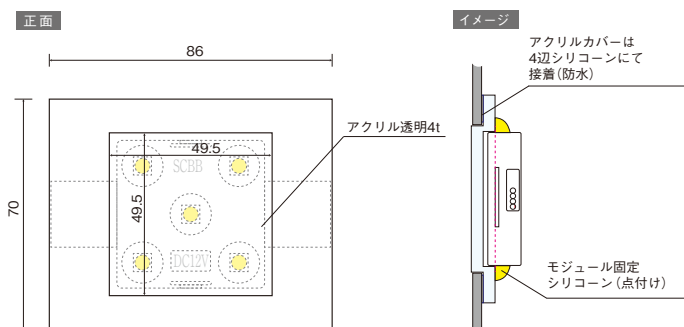

規格

カラー	駆動電圧	消費電力	指向角度	色温度	防塵防水
クールホワイト	DC12V	1.32W	120°	8000K	IP67 相当

アクリルカバー

272668 (本体価格) **¥400/個**

●受注生産