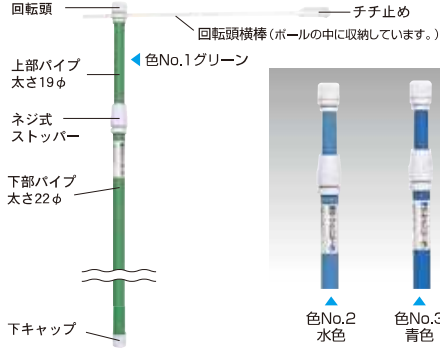

のぼり竿各種

073605-11329

E・C・O・ポール PN-30型

焼却処分時、ダイオキシンを発生させない樹脂を使用。

◎強いスチールパイプの上に美しい樹脂コーティング製!
全国で多く使用されている2段伸縮式3mポールです。

※No.3青色とNo.5黒色は受注生産です。納期をご確認下さい。

色	商品コード	本体価格
グリーン	100901	¥860/本
水色	100902	
青色	100903	
白色	100904	
黒色	100905	

2022年1月価格改定

●20本入 ●全長:1,610mm~3,000mm ●横棒サイズ:4×7×85cmを使用
●太さ上部パイプ:19φ ●太さ下部パイプ:22φ

大きなのぼり用ポール

太さ30φと26φを使用。

品番	商品コード	サイズ	縮長	本体価格
BL-40型	194145	4m	2.18m	¥2,200/本
BL-50型	194146	5m	2.68m	¥2,400/本
BL-55型	194147	5.5m	2.94m	¥3,000/本