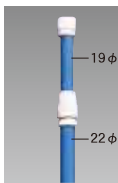

ロングポール

PN-30型の太さで1m長いもの。

N-40型

水色: 194154

(本体価格) ¥1,000/本

●2段伸縮式 ●全長4m、縮長2.2m
●横棒:105cm