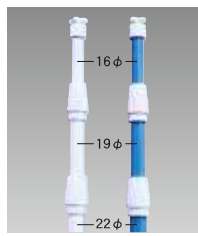

2022年1月価格改定

●20本入 ●全長:1,610mm~3,000mm ●横棒サイズ:4×7×85cmを使用
●太さ上部パイプ:19φ ●太さ下部パイプ:22φ

大きなのぼり用ポール

太さ30φと26φを使用。

品番	商品コード	サイズ	縮長	本体価格
BL-40型	194145	4m	2.18m	¥2,200/本
BL-50型	194146	5m	2.68m	¥2,400/本
BL-55型	194147	5.5m	2.94m	¥3,000/本

●10本入 ●2段伸縮式 ●横棒:105cm

3段伸縮ポール(全長2.5m)

3NZ-25型

白色: 194148 (本体価格) ¥760/本
水色: 194149 (本体価格) ¥760/本

●20本入 ●3段伸縮式
●全長2.5m、縮長97cm
●横棒:60cm

小さなのぼり用ポール

45cm巾の旗で短時間使用時。

NZ-25型

白色: 194150 (本体価格) ¥660/本
水色: 194151 (本体価格) ¥660/本

●20本入 ●2段伸縮式
●全長2.5m、縮長1.4m
●横棒:5φ丸×60cm

競技会用ポール

スチール製。競技会場の周囲に建てられます。

LM-40型

白色: 185024 (本体価格) ¥1,100/本

●10本入 ●全長4m(縮長2.2m)

BLM-40型