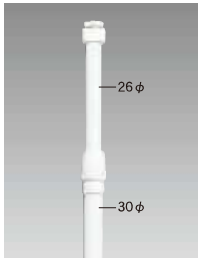

のぼり竿各種

073605-11329

E・C・O・ポール PN-30型

焼却処分時、ダイオキシンを発生させない樹脂を使用。

◎強いスチールパイプの上に美しい樹脂コーティング製!
全国で多く使用されている2段伸縮式3mポールです。

※No.3青色とNo.5黒色は受注生産です。納期をご確認下さい。

色	商品コード	本体価格
グリーン	100901	¥860/本
水色	100902	
青色	100903	
白色	100904	
黒色	100905	

2022年1月価格改定

●20本入 ●全長:1,610mm~3,000mm ●横棒サイズ:4×7×85cmを使用
●太さ上部パイプ:19φ ●太さ下部パイプ:22φ

大きなのぼり用ポール

太さ30φと26φを使用。

品番	商品コード	サイズ	縮長	本体価格
BL-40型	194145	4m	2.18m	¥2,200/本
BL-50型	194146	5m	2.68m	¥2,400/本
BL-55型	194147	5.5m	2.94m	¥3,000/本

●10本入 ●2段伸縮式 ●横棒:105cm

3段伸縮ポール(全長2.5m)

3NZ-25型

白色: 194148 (本体価格) ¥760/本
水色: 194149 (本体価格) ¥760/本

●20本入 ●3段伸縮式
●全長2.5m、縮長97cm
●横棒:60cm

小さなのぼり用ポール

45cm巾の旗で短時間使用時。

NZ-25型