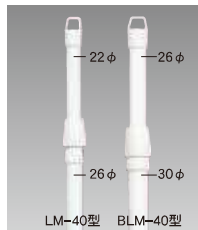

2022年1月価格改定

●20本入 ●全長:1,610mm~3,000mm ●横棒サイズ:4×7×85cmを使用
●太さ上部パイプ:19φ ●太さ下部パイプ:22φ

大きなのぼり用ポール

太さ30φと26φを使用。

品番	商品コード	サイズ	縮長	本体価格
BL-40型	194145	4m	2.18m	¥2,200/本
BL-50型	194146	5m	2.68m	¥2,400/本
BL-55型	194147	5.5m	2.94m	¥3,000/本

●10本入 ●2段伸縮式 ●横棒:105cm

3段伸縮ポール(全長2.5m)

3NZ-25型

白色: 194148 (本体価格) ¥760/本
水色: 194149 (本体価格) ¥760/本

●20本入 ●3段伸縮式
●全長2.5m、縮長97cm
●横棒:60cm

小さなのぼり用ポール

45cm巾の旗で短時間使用時。

NZ-25型

白色: 194150 (本体価格) ¥660/本
水色: 194151 (本体価格) ¥660/本

●20本入 ●2段伸縮式
●全長2.5m、縮長1.4m
●横棒:5φ丸×60cm

競技会用ポール

スチール製。競技会場の周囲に建てられます。

LM-40型

白色: 185024 (本体価格) ¥1,100/本

●10本入 ●全長4m(縮長2.2m)

BLM-40型

白色: 185025 (本体価格) ¥1,400/本

●10本入 ●全長4m(縮長2.2m)

2022年1月廃番

3段伸縮ポール(全長 3.0m)

コンパクトな梱包になります。
※中間ソケットがネジ式に変わりました。

3NL-30型

白色: 194152 水色: 194153

(本体価格) ¥900/本
●20本入 ●3段伸縮式
●全長3m、縮長115cm ●横棒:85cm