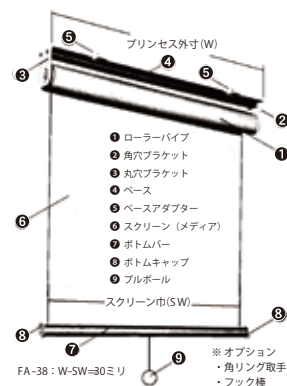

プリンセス インクジェットメディア用ロールスクリーン

受注生産

084700-11008

FA-38

屋内 屋外

各部名称

FA-38 屋外用

スクリーンの余白

セット内容

規格

外寸サイズ(mm)	幕高さ(mm)	屋内用		屋外用	
		商品コード	本体価格	商品コード	本体価格
W601-700	~H2000	215932	¥11,100	215946	¥14,600
W701-800		215933	¥11,100	215947	¥14,600
W801-900		215934	¥12,500	215948	¥15,900
W900(規格品)		190020	¥12,500	190021	¥15,900
W901-1000		215935	¥12,500	215949	¥15,900
W1001-1100		215936	¥13,800	215950	¥17,300
W1101-1200		215937	¥13,800	215951	¥17,300
W1200(規格品)		190022	¥13,800	190023	¥17,300
W1201-1300		215938	¥15,300	215952	¥18,700
W1301-1400		215939	¥15,300	215953	¥18,700
W1350(規格品)		190024	¥15,300	—	—
W1401-1500		215940	¥16,600	215954	¥20,000
W1501-1600		215941	¥16,600	215955	¥20,000
W1601-1700		215942	¥18,100	215956	¥21,500
W1701-1800		215943	¥18,100	215957	¥21,500
W1801-1900		215944	¥19,300	215958	¥22,800
W1901-2000		215945	¥19,300	215959	¥22,800

*メディア巾(SW)は外寸-30mmです。スクリーンは上部250mm、下部100mm位余白をとって下さい。

オプション

品名	商品コード	本体価格
角リング取手	215960	¥990
フック棒	215961	¥5,800

FB-40

2021年5月改定

屋内

各部名称

- ①ローラーパイプ
- ②角穴ブラケット
- ③丸穴ブラケット
- ④ベース
- ⑤ベースアダプター
- ⑥スクリーン(メディア)
- ⑦ボトムバー
- ⑧ボトムキャップ
- ⑨プルボール
- ⑩チェーン

- ◎高所スクリーンや丈の長いものの操作に最適
- ◎チェーン操作によるスムーズなスクリーン開閉
- ◎止めたい位置で確実に停止

2022年1月価格改定

規格

外寸サイズ(mm)	幕高さ(mm)	商品コード	本体価格
W1001-1100	~H2500	216412	¥26,400
W1101-1200		216413	¥29,500
W1201-1300		216414	¥29,500
W1301-1400		216415	¥29,500
W1401-1500		216416	¥31,300
W1501-1600		216417	¥31,300
W1601-1700		216418	¥34,400
W1701-1800		216419	¥34,400
W1801-1900		216420	¥36,900
W1901-2000		216421	¥36,900
W2001-2100		216422	¥53,000
W2101-2200		216423	¥53,000
W2201-2300		216424	¥55,400

*メディア巾(SW)は外寸-65mmです。

*スクリーンは上部250mm、下部100mm位余白をとって下さい。

★補助バネ仕様

●ご注文の際は下記内容をご指定下さい。

- ・ロールスクリーンの外寸
- ・チェーンの長さ(通常スクリーン丈(H)-500mmです)
- ・チェーンの位置
- 設置されたロールスクリーンに向かって右側か左側か(通常右側チェーンです)