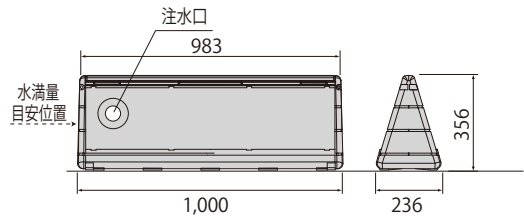

## ブロックサイン

WPS-Yイエロー: **275141**

WPS-Gグレー: **275142**

(本体価格)  
¥21,500

- 材質 本体: ポリエチレン樹脂  
面板: PET(割れにくい樹脂)  
ベース金具: ステンレス
  - サイズ: W1,000×H356×D236mm
  - 重量: 3.8kg(水満量時 35kg)
  - 表示面: 両面
  - 耐風速: 水満量時 30m/s 砂満量時 35m/s  
(参考値としてご利用ください。)
- ※本体と面板は別売りとなっております。

W-7 <b>275143</b>	W-8 <b>275144</b>	W-10 <b>275145</b>
レギュラー面板		
(本体価格) ¥2,100★/枚 ※レギュラー面板はシルク印刷(裏印刷)となっております。		
名入れ加工 レギュラー面板には店舗名などの文字をカットで入れることができます。 加工例		W-0 <b>275146</b> 面板材質:PET(1.5t) 935 白無地面板 (本体価格) ¥1,260★/枚
¥3,800★/枚		

面板デザイン例

特注面板 レギュラー面板以外にご希望のデザインでの作成も承っております。

(本体価格) ¥6,400★/枚 ※特注面板はインクジェット出力となります。

## ユニ01

屋外 両面

★094755-11379  
093600-11379

G-UN01-Yイエロー: **275148**

G-UN01-Sシルバー: **275149**

(本体価格)  
¥36,800

- 材質: ポリエチレン樹脂
  - サイズ: W500×H1,180×D360mm
  - 重量: 7.2kg(水満量時 52kg)
  - 表示面: 両面
- ※本体と面板は別売りとなっております。