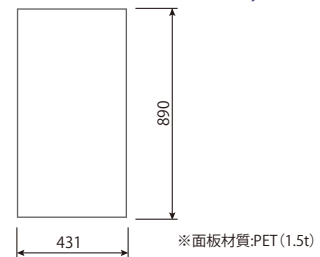

白無地面板

UN-01-0 **275150** (本体価格) ¥2,200★/枚

特注面板

ご希望のデザインでの作成も承っております。

(本体価格) ¥12,000★/枚

※特注面板はインクジェット出力となります。