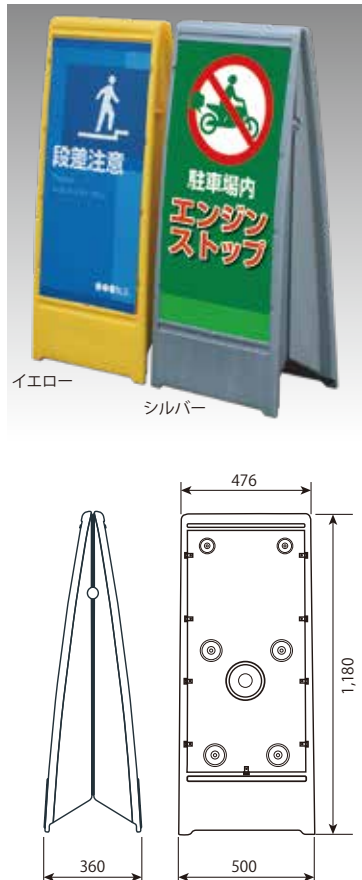

## ユニ01

屋外 両面

★094755-11379  
093600-11379

G-UN01-Yイエロー: **275148**

G-UN01-Sシルバー: **275149**

(本体価格)  
¥36,800

- 材質: ポリエチレン樹脂
  - サイズ: W500×H1,180×D360mm
  - 重量: 7.2kg(水満量時 52kg)
  - 表示面: 両面
- ※本体と面板は別売りとなっております。