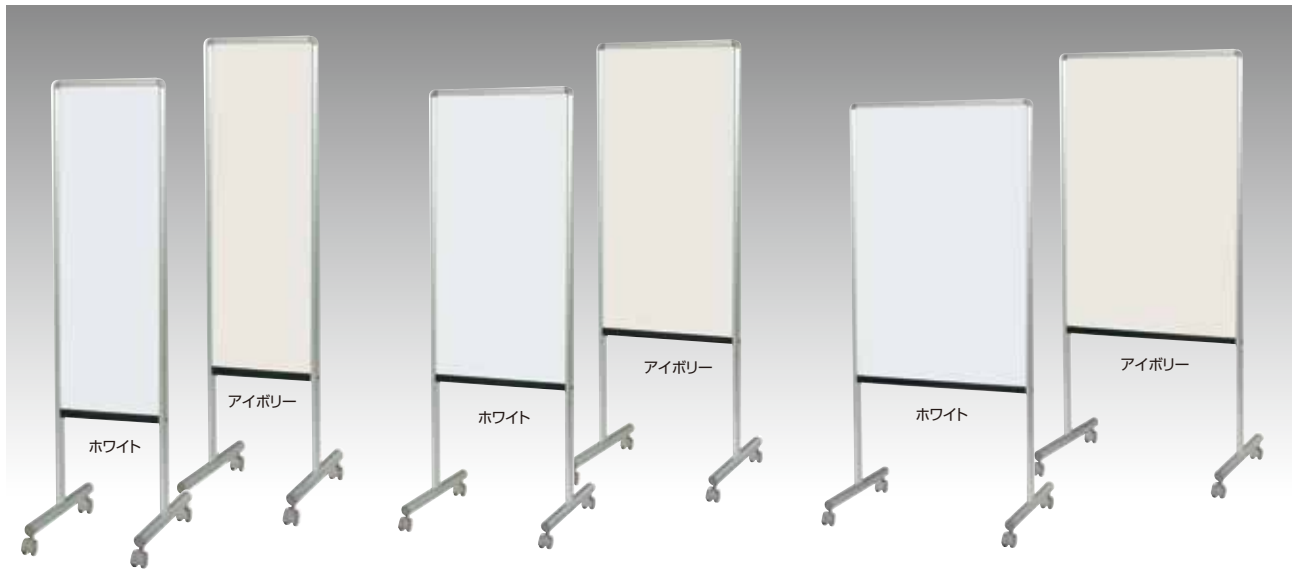

- 原稿入れ(原稿有効寸法は縦横ともマイナス50mmして下さい。)
- サイズ変更
- 表面材の変更(マーカーグリーンなどへ)
- 掲示板仕様(貼付掲示板)
- 暗線入り

	商品コード	サイズ(H×W)	仕様	重量	本体価格
PTH912	190840	900×1200mm	片面(ホーローホワイト/カラー鉄板)	21.7kg	¥56,000
PTHH912	190841	900×1200mm	両面(ホーローホワイト/ホーローホワイト)	22.8kg	¥63,000
PTH918	190842	900×1800mm	片面(ホーローホワイト/カラー鉄板)	29.5kg	¥60,000
PTHH918	190843	900×1800mm	両面(ホーローホワイト/ホーローホワイト)	30.5kg	¥73,000
PTH1218	190844	1200×1800mm	片面(ホーローホワイト/カラー鉄板)	35.5kg	¥91,000
PTHH1218	190845	1200×1800mm	両面(ホーローホワイト/ホーローホワイト)	36.5kg	¥104,000

ホワイトボード案内板

両面

113655-11076

情報案内の定番品。

UD案内板 2022年1月廃番

※全てキャスター付きです。

~~Y8HH300CN~~

両面ホーローホワイトボード

~~976233 (本体価格) ¥90,000~~

●重量:6.3kg

~~Y8HH450C~~

両面ホーローホワイトボード

~~976232 (本体価格) ¥90,400~~

●重量:8.9kg

~~Y8HH600C~~

両面ホーローホワイトボード