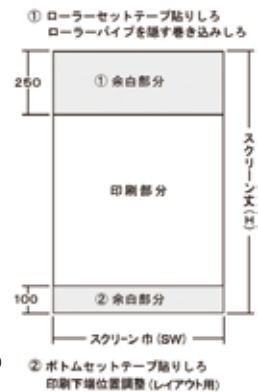

プリンセス インクジェットメディア用ロールスクリーン

受注生産

084700-11008

FA-38

屋内 屋外

各部名称

FA-38 屋外用

スクリーンの余白

セット内容

規格

外寸サイズ(mm)	幕高さ(mm)	屋内用		屋外用	
		商品コード	本体価格	商品コード	本体価格
W601-700	~H2000	215932	¥12,600	215946	¥16,200
W701-800		215933	¥12,600	215947	¥16,200
W801-900		215934	¥14,000	215948	¥17,700
W900(規格品)		190020	¥14,000	190021	¥17,700
W901-1000		215935	¥14,000	215949	¥17,700
W1001-1100		215936	¥15,500	215950	¥19,200
W1101-1200		215937	¥15,500	215951	¥19,200
W1200(規格品)		190022	¥15,500	190023	¥19,200
W1201-1300		215938	¥16,900	215952	¥20,700
W1301-1400		215939	¥16,900	215953	¥20,700
W1350(規格品)		190024	¥16,900	—	—
W1401-1500		215940	¥18,400	215954	¥22,000
W1501-1600		215941	¥18,400	215955	¥22,000
W1601-1700		215942	¥20,000	215956	¥23,600
W1701-1800		215943	¥20,000	215957	¥23,600
W1801-1900		215944	¥21,400	215958	¥25,000
W1901-2000	215945	¥21,400	215959	¥25,000	

オプション

品名	商品コード	本体価格
角リング取手	215960	¥990
フック棒	215961	¥5,800

2022年3月価格改定

FB-40

2021年5月価格改定

屋内

各部名称

- ローラーパイプ
- 角穴ブラケット
- 丸穴ブラケット
- ベース
- ベースアダプター
- スクリーン(メディア)
- ボトムバー
- ボトムキャップ
- プルボール
- チェーン

※メディア巾(SW)は外寸-65mmです。 ※補助ハネ仕様

※スクリーンは上部250mm、下部100mm位余白をとります。

●ご注文の際は下記内容をご指定下さい。

- ・ロールスクリーンの外寸
- ・チェーンの長さ(通常スクリーン丈(H)-500mmです)
- ・チェーンの位置
- 設置されたロールスクリーンに向かって右側か左側か(通常右側チェーンです)

2022年3月価格改定