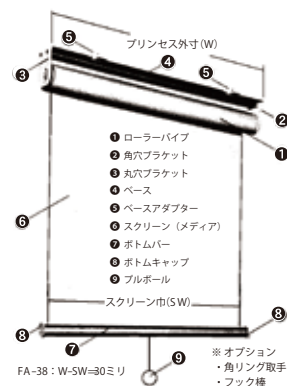

プリンセス インクジェットメディア用ロールスクリーン

受注生産

084700-11008

FA-38

屋内 屋外

各部名称

FA-38 屋外用

スクリーンの余白

セット内容

規格

外寸サイズ(mm)	幕高さ(mm)	屋内用		屋外用	
		商品コード	本体価格	商品コード	本体価格
W601-700	~H2000	215932	¥12,600	215946	¥16,200
W701-800		215933	¥12,600	215947	¥16,200
W801-900		215934	¥14,000	215948	¥17,700
W900(規格品)		190020	¥14,000	190021	¥17,700
W901-1000		215935	¥14,000	215949	¥17,700
W1001-1100		215936	¥15,500	215950	¥19,200
W1101-1200		215937	¥15,500	215951	¥19,200
W1200(規格品)		190022	¥15,500	190023	¥19,200
W1201-1300		215938	¥16,900	215952	¥20,700
W1301-1400		215939	¥16,900	215953	¥20,700
W1350(規格品)		190024	¥16,900	—	—
W1401-1500		215940	¥18,400	215954	¥22,000
W1501-1600		215941	¥18,400	215955	¥22,000
W1601-1700		215942	¥20,000	215956	¥23,600
W1701-1800		215943	¥20,000	215957	¥23,600
W1801-1900		215944	¥21,400	215958	¥25,000
W1901-2000	215945	¥21,400	215959	¥25,000	

オプション

品名	商品コード	本体価格
角リング取手	215960	¥990
フック棒	215961	¥5,800

2022年3月価格改定

FB-40

2021年5月価格改定

屋内

各部名称

- ローラーパイプ
- 角穴ブラケット
- 丸穴ブラケット
- ベース
- ベースアダプター
- スクリーン(メディア)
- ボトムバー
- ボトムキャップ
- プルボール
- チェーン

※メディア巾(SW)は外寸-65mmです。 ※補助ハネ仕様

※スクリーンは上部250mm、下部100mm位余白をとります。

●ご注文の際は下記内容をご指定下さい。

- ・ロールスクリーンの外寸
- ・チェーンの長さ(通常スクリーン丈(H)-500mmです)
- ・チェーンの位置
- 設置されたロールスクリーンに向かって右側か左側か(通常右側チェーンです)

2022年3月価格改定