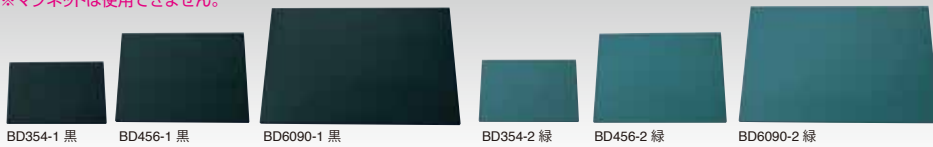

黒板

黒板(チョーク用)

113655-11733

※マグネットは使用できません。

BD354-1 黒 BD456-1 黒 BD6090-1 黒 BD354-2 緑 BD456-2 緑 BD6090-2 緑

品番	商品コード	品番	商品コード	サイズ	本体価格
BD354-1 黒	190760	BD354-2 緑	190761	H300×W450×D20mm	¥1,650
BD456-1 黒	190762	BD456-2 緑	190763	H450×W600×D20mm	¥2,600
BD6090-1 黒	190764	BD6090-2 緑	190765	H600×W900×D20mm	¥4,600

●ひも、取付金具付 ●材質:松/MDF板 ※1枚から注文できます。

2022年2月価格改定

大きな木製黒板 壁掛(チョーク用)

113655-11076

◎3×6サイズの大きな黒板です。

W34KN 黒 W36KN 黒

品番	商品コード	品番	商品コード	サイズ	重量(kg)	本体価格
W34KN 黒	190766	W34 緑	190767	W1200×H900×D29mm	5.2	¥11,100
W36KN 黒	190768	W36 緑	190769	W1800×H900×D29mm	8.3	¥15,600

※ブラックは粉受なし。グリーンはW方向に粉受付き。

2022年1月価格改定

マーカー用ブラックボード

POPボード

113655-11733

●材質:再生PET

APB-444(くさり付) APB-443 APB-303(くさり付) APB-302

使用例