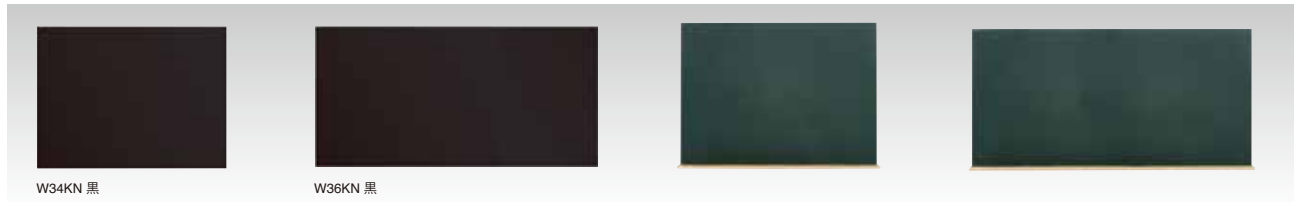

黒板

黒板(チョーク用)

113655-11733

※マグネットは使用できません。

BD354-1 黒 BD456-1 黒 BD6090-1 黒 BD354-2 緑 BD456-2 緑 BD6090-2 緑

品番	商品コード	品番	商品コード	サイズ	本体価格
BD354-1 黒	190760	BD354-2 緑	190761	H300×W450×D20mm	¥1,650
BD456-1 黒	190762	BD456-2 緑	190763	H450×W600×D20mm	¥2,600
BD6090-1 黒	190764	BD6090-2 緑	190765	H600×W900×D20mm	¥4,600

●ひも、取付金具付 ●材質:松/MDF板 ※1枚から注文できます。

2022年2月価格改定

大きな木製黒板 壁掛(チョーク用)

113655-11076

◎3×6サイズの大きな黒板です。

W34KN 黒 W36KN 黒

品番	商品コード	品番	商品コード	サイズ	重量(kg)	本体価格
W34KN 黒	190766	W34 緑	190767	W1200×H900×D29mm	5.2	¥11,100
W36KN 黒	190768	W36 緑	190769	W1800×H900×D29mm	8.3	¥15,600

※ブラックは粉受なし。グリーンはW方向に粉受付き。

2022年1月価格改定

マーカー用ブラックボード

POPボード

113655-11733

●材質:再生PET

APB-444(くさり付) APB-443 APB-303(くさり付) APB-302

使用例