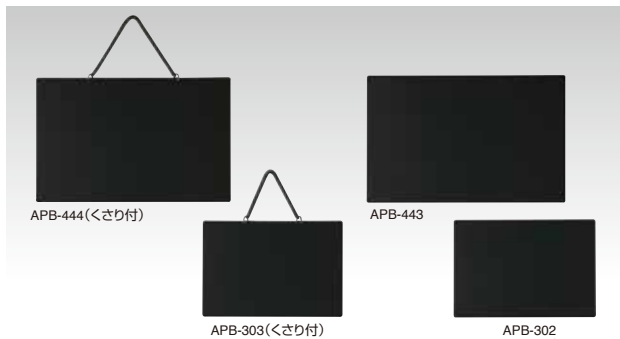

●ひも、取付金具付 ●材質:松/MDF板 ※1枚から注文できます。

2022年2月価格改定

大きな木製黒板 壁掛(チョーク用)

113655-11076

◎3×6サイズの大きな黒板です。

W34KN 黒 W36KN 黒

品番	商品コード	品番	商品コード	サイズ	重量(kg)	本体価格
W34KN 黒	190766	W34 緑	190767	W1200×H900×D29mm	5.2	¥11,100
W36KN 黒	190768	W36 緑	190769	W1800×H900×D29mm	8.3	¥15,600

※ブラックは粉受なし。グリーンはW方向に粉受付き。

2022年1月価格改定

マーカー用ブラックボード

POPボード

113655-11733

●材質:再生PET

APB-444(くさり付) APB-443 APB-303(くさり付) APB-302

使用例

蛍光マーカーで
書き消しOK!!

環境にやさしい
再生PET素材使用

※保護フィルムをはがしてご利用下さい

ボードタイプは
イーゼルと
組み合わせて...

お店の活性化に
大活躍!!
(チェーン付タイプ)

品番	商品コード	サイズ(mm)	本体価格
APB-302	195277	H217×W300×D1	¥380
APB-303	195278	H217×W300×D1	¥550
APB-443	195279	H300×W455×D1	¥650
APB-444	195280	H300×W455×D1	¥800