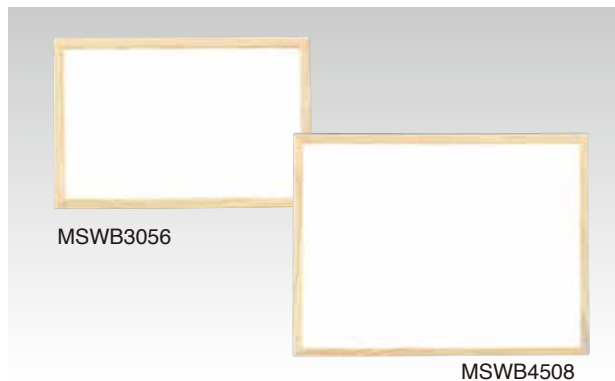

## 井筒ボード(焼き)

113655-11733

品番	商品コード	サイズ(mm)	本体価格
EBD543Y	<b>195288</b>	H340×W480×D18	¥2,300 枚
EBD654Y	<b>195289</b>	H480×W630×D18	¥3,400 枚

●材質：松/ポリ合板

2022年2月価格改定

## 木製白木両面ホワイトボード

113655-11733

品番	商品コード	サイズ(mm)	本体価格
MSWB3056	<b>195290</b>	H300×W450×D18	¥1,350 枚
MSWB4508	<b>195291</b>	H450×W600×D18	¥2,300 枚

※マグネットOK(片面のみ)

●材質：松/白鉄板