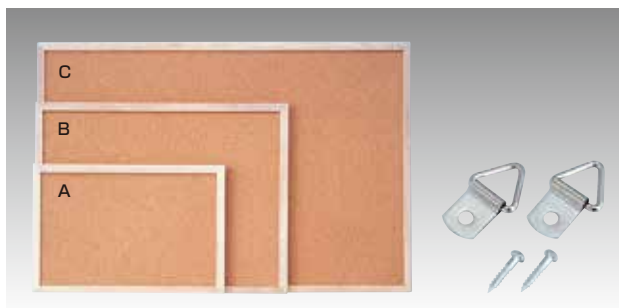

## 木製白木両面ホワイトボード

113655-11733

品番	商品コード	サイズ(mm)	本体価格
MSWB3056	<b>195290</b>	H300×W450×D18	¥1,350 枚
MSWB4508	<b>195291</b>	H450×W600×D18	¥2,300 枚

※マグネットOK(片面のみ)

●材質：松/白鉄板

# コルクボード

113655-11538

品番	商品コード	ボード外寸サイズ	本体価格
A	<b>163471</b>	W450×H300mm	¥4,400 枚
B	<b>163472</b>	W600×H450mm	¥5,800 枚
C	<b>163473</b>	W900×H600mm	¥9,000 枚

●フレーム幅：20mm ●付属品：吊具2個 ●材質：白木/ベニア/コルク1t