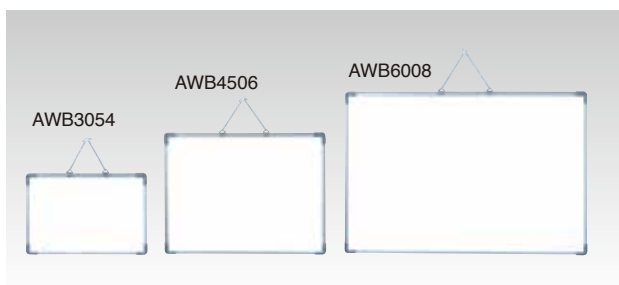

# マーカー用ホワイトボード

113655-11538

## ウッドフレームホワイトボード

品番	商品コード	サイズ	本体価格
A	<b>163479</b>	W450×H300mm	¥4,200 枚
B	<b>163480</b>	W600×H450mm	¥5,600 枚
C	<b>163481</b>	W900×H600mm	¥8,900 枚

●フレーム幅：20mm ●付属品：吊具2個 ※マグネット使用可能 ●材質：白木/ベニア/ニューホワイト

## アルミ枠ホワイトボード

113655-11733

品番	商品コード	サイズ(mm)	本体価格
AWB3054	<b>190770</b>	H300×W450×D16	¥1,980 枚
AWB4506	<b>190771</b>	H450×W600×D16	¥2,980 枚
AWB6008	<b>190772</b>	H600×W900×D16	¥6,800 枚

※マグネットOK

●材質：アルミ/白鉄板