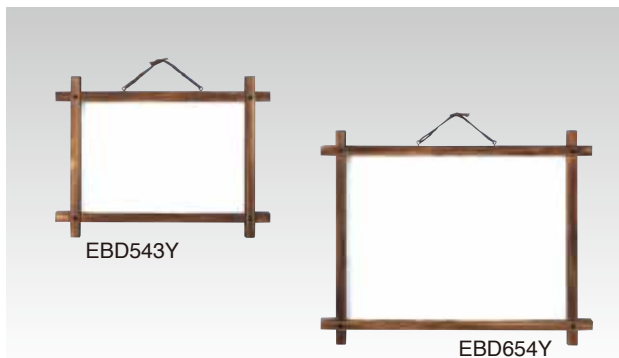

## ウッドフレームホワイトボード

品番	商品コード	サイズ	本体価格
A	<b>163479</b>	W450×H300mm	¥4,200 枚
B	<b>163480</b>	W600×H450mm	¥5,600 枚
C	<b>163481</b>	W900×H600mm	¥8,900 枚

●フレーム幅：20mm ●付属品：吊具2個 ※マグネット使用可能 ●材質：白木/ベニア/ニューホワイト

## アルミ枠ホワイトボード

113655-11733

品番	商品コード	サイズ(mm)	本体価格
AWB3054	<b>190770</b>	H300×W450×D16	¥1,980 枚
AWB4506	<b>190771</b>	H450×W600×D16	¥2,980 枚
AWB6008	<b>190772</b>	H600×W900×D16	¥6,800 枚

※マグネットOK

●材質：アルミ/白鉄板

## 井筒ボード(焼き)

113655-11733

品番	商品コード	サイズ(mm)	本体価格
EBD543Y	<b>195288</b>	H340×W480×D18	¥2,300 枚
EBD654Y	<b>195289</b>	H480×W630×D18	¥3,400 枚

●材質：松/ポリ合板

2022年2月価格改定