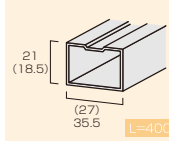

Bタイプ(ボンドジョイント用)

※「Aタイプ」はシルバー・白の2色あります。

組立金具

H=35mm

S型パーツ

■フレーム:アルミ/白色
■コーナー:樹脂/白色

外フレーム

L=3650mm

中間フレーム

L=3650mm

樹脂コーナー

(白色)

組立金具

H=25mm

取付金物

Aタイプ
70×60mm 深さ30mm 幅30mm

パイプジョイント L(M)用

※バラ出荷承ります。

品名				商品コード	規格	発注ロット	本体価格
L型	外フレーム	シルバー	ツバなし	279068	L=4000mm	10本	¥7,500/本
	中間フレーム	シルバー	Aタイプ	279069	L=4000mm	10本	¥8,250/本
			Bタイプ	279070	L=4000mm	10本	¥8,250/本
	樹脂コーナー	角型(グレー)	ツバなし	279071		10個	¥325/個
	組立金具			279072	H=50mm	10個	¥325/個
	パイプジョイント			279073	L=400mm	10本	¥1,000/本
M型	外フレーム	シルバー	ツバあり	213971	L=3650mm	24本	¥4,500/本
			ツバなし	213972	L=3650mm	24本	¥4,500/本
			両面ツバあり	279060	L=4000mm	20本	¥5,000/本
	中間フレーム	シルバー	Aタイプ	213973	L=3650mm	24本	¥4,700/本
			Bタイプ	213974	L=4000mm	16本	¥6,100/本
			Aタイプ	279063	L=3650mm	24本	¥3,700/本
	樹脂コーナー	角型(グレー)	ツバあり	213975		10個	¥340/個
			ツバなし	279064		10個	¥340/個
			両面ツバあり	279065		10個	¥340/個
	組立金具		ツバあり	213976		10個	¥340/個
組立金具			213977	H=35mm	10個	¥340/個	
パイプジョイント			213978	L=400mm	10個	¥720/個	
オプションパーツ	アングル外枠	シルバー		279066	L=4000mm	1本	¥2,300/本
	アングル外枠	白		279067	L=4000mm	1本	¥2,300/本
S型	外フレーム	白		213979	L=3650mm	26本	¥3,000/本
	中間フレーム	白		213980	L=3650mm	26本	¥3,000/本
	樹脂コーナー	角型(白色)		213981		10個	¥280/個
	組立金具			213982	H=25mm	10個	¥280/個
オプションパーツ	取付金物	Aタイプ	213983		20個	¥160/個	

※製作可能サイズ S型: 910×1820mm/M型: 短辺が3600mmまで/L型: 短辺が4000mmまで ※ビスは含まれておりません。

※部材のみの出荷対応となります。完成品での対応はしておりません。

2022年4月1日価格改定