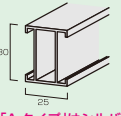

(ツバなし)

(両面ツバあり)

樹脂コーナー

角型(グレー)ツバあり・ツバなし

両面ツバあり

※「ツバあり」はシルバー・白の2色あります。

中間フレーム

Aタイプ

Bタイプ(ボンドジョイント用)

※「Aタイプ」はシルバー・白の2色あります。

組立金具

H=35mm

S型パーツ

■フレーム:アルミ/白色
■コーナー:樹脂/白色

外フレーム

L=3650mm

中間フレーム

L=3650mm

樹脂コーナー

(白色)

組立金具

H=25mm

取付金物

Aタイプ
70×60mm 深さ30mm 幅30mm