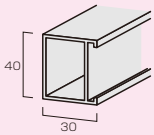

ベルサイン

033600-11772

大型の屋上看板はもちろん、小型のサインまで幅広くお使いいただけます。

組立図 (M型)

L型パーツ

■フレーム:アルミ/シルバー
■コーナー:樹脂/グレー

外フレーム L=4000mm

中間フレーム L=4000mm

Aタイプ Bタイプ(ボンドジョイント用)

樹脂コーナー 角型(グレー)

組立金具 H=50mm

オプションパーツ

M型用アングル外枠

M型パーツ

■フレーム:アルミ/シルバー
■コーナー:樹脂/グレー・白色

外フレーム (ツバあり)

中間フレーム

L=3650mm

樹脂コーナー

(白色)

組立金具

H=25mm

取付金物

Aタイプ
70×60mm 深さ30mm 幅30mm

※製作可能サイズ S型: 910×1820mm/M型: 短辺が3600mmまで/L型: 短辺が4000mmまで ※ビスは含まれておりません。

※部材のみの出荷対応となります。完成品での対応はしておりません。

2022年4月1日価格改定