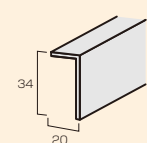

ベルサイン

033600-11772

大型の屋上看板はもちろん、小型のサインまで幅広くお使いいただけます。

組立図 (M型)

L型パーツ

■フレーム:アルミ/シルバー
■コーナー:樹脂/グレー

外フレーム L=4000mm

中間フレーム L=4000mm

Aタイプ Bタイプ(ボンドジョイント用)

樹脂コーナー 角型(グレー)

組立金具 H=50mm

オプションパーツ

M型用アングル外枠

M型パーツ

■フレーム:アルミ/シルバー
■コーナー:樹脂/グレー・白色

外フレーム (ツバあり)

(ツバなし)

(両面ツバあり)

樹脂コーナー

角型(グレー)ツバあり・ツバなし

両面ツバあり

※「ツバあり」はシルバー・白の2色あります。

中間フレーム

Aタイプ

中間フレーム

L=3650mm

樹脂コーナー

(白色)

組立金具

H=25mm

取付金物

Aタイプ
70×60mm 深さ30mm 幅30mm