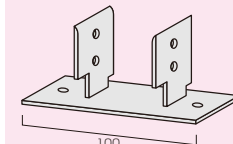

ベルサイン

033600-11772

大型の屋上看板はもちろん、小型のサインまで幅広くお使いいただけます。

組立図 (M型)

L型パーツ

■フレーム:アルミ/シルバー
■コーナー:樹脂/グレー

外フレーム L=4000mm

中間フレーム L=4000mm

Aタイプ Bタイプ(ボンドジョイント用)

樹脂コーナー 角型(グレー)

組立金具 H=50mm

オプションパーツ

M型用アングル外枠

M型パーツ

■フレーム:アルミ/シルバー
■コーナー:樹脂/グレー・白色

外フレーム (ツバあり)

Bタイプ(ボンドジョイント用)

※「Aタイプ」はシルバー・白の2色あります。

組立金具

H=35mm

S型パーツ

■フレーム:アルミ/白色
■コーナー:樹脂/白色

外フレーム

L=3650mm

中間フレーム

L=3650mm

樹脂コーナー

(白色)

組立金具

H=25mm

取付金物

Aタイプ
70×60mm 深さ30mm 幅30mm