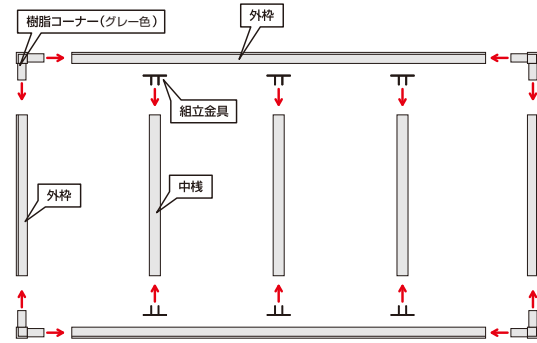

ベルサイン

033600-11772

大型の屋上看板はもちろん、小型のサインまで幅広くお使いいただけます。

組立図 (M型)

L型パーツ

■フレーム:アルミ/シルバー
■コーナー:樹脂/グレー

外フレーム L=4000mm

中間フレーム L=4000mm

Aタイプ Bタイプ(ボンドジョイント用)

樹脂コーナー 角型(グレー)

組立金具 H=50mm

オプションパーツ

M型用アングル外枠

M型パーツ

■フレーム:アルミ/シルバー
■コーナー:樹脂/グレー・白色

外フレーム (ツバあり)

中間フレーム

L=3650mm

樹脂コーナー

(白色)

組立金具

H=25mm

取付金物

Aタイプ
70×60mm 深さ30mm 幅30mm