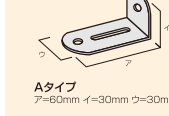

Bタイプ(ボンドジョイント用)

※「Aタイプ」はシルバー・白の2色あります。

組立金具

H=35mm

S型パーツ

■フレーム:アルミ/白色
■コーナー:樹脂/白色

外フレーム

L=3650mm

中間フレーム

L=3650mm

樹脂コーナー

(白色)

組立金具

H=25mm

取付金物

Aタイプ
70×60mm 深さ30mm 幅30mm

パイプジョイント L(M)用

※バラ出荷承ります。

品名				商品コード	規格	発注ロット	本体価格
L型	外フレーム	シルバー	ツバなし	279068	L=4000mm	10本	¥7,500/本
	中間フレーム	シルバー	Aタイプ	279069	L=4000mm	10本	¥8,250/本
			Bタイプ	279070	L=4000mm	10本	¥8,250/本
	樹脂コーナー	角型(グレー)	ツバなし	279071		10個	¥325/個
	組立金具			279072	H=50mm	10個	¥325/個
	パイプジョイント			279073	L=400mm	10本	¥1,000/本
M型	外フレーム	シルバー	ツバあり	213971	L=3650mm	24本	¥4,500/本
			ツバなし	213972	L=3650mm	24本	¥4,500/本
			両面ツバあり	279060	L=4000mm	20本	¥5,000/本
	中間フレーム	シルバー	Aタイプ	213973	L=3650mm	24本	¥4,700/本
			Bタイプ	213974	L=4000mm	16本	¥6,100/本
			Aタイプ	279063	L=3650mm	24本	¥3,700/本
	樹脂コーナー	角型(グレー)	ツバあり	213975		10個	¥340/個
			ツバなし	279064		10個	¥340/個
			両面ツバあり	279065		10個	¥340/個
	組立金具		ツバあり	213976		10個	¥340/個
組立金具			213977	H=35mm	10個	¥340/個	
パイプジョイント			213978	L=400mm	10個	¥720/個	
オプションパーツ	アングル外枠	シルバー		279066	L=4000mm	1本	¥2,300/本
	アングル外枠	白		279067	L=4000mm	1本	¥2,300/本
S型	外フレーム	白		213979	L=3650mm	26本	¥3,000/本
	中間フレーム	白		213980	L=3650mm	26本	¥3,000/本
	樹脂コーナー	角型(白色)		213981		10個	¥280/個
	組立金具			213982	H=25mm	10個	¥280/個
オプションパーツ	取付金物	Aタイプ	213983		20個	¥160/個	

※製作可能サイズ S型: 910×1820mm/M型: 短辺が3600mmまで/L型: 短辺が4000mmまで ※ビスは含まれておりません。

※部材のみの出荷対応となります。完成品での対応はしておりません。

2022年4月1日価格改定