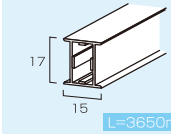

Bタイプ(ボンドジョイント用)

※「Aタイプ」はシルバー・白の2色あります。

組立金具

H=35mm

S型パーツ

■フレーム:アルミ/白色
■コーナー:樹脂/白色

外フレーム

L=3650mm

中間フレーム

L=3650mm

樹脂コーナー

(白色)

組立金具

H=25mm

取付金物

Aタイプ
70×60mm 深さ30mm 幅30mm