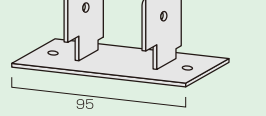

(ツバなし)

(両面ツバあり)

樹脂コーナー

角型(グレー)ツバあり・ツバなし

両面ツバあり

※「ツバあり」はシルバー・白の2色あります。

中間フレーム

Aタイプ

Bタイプ(ボンドジョイント用)

※「Aタイプ」はシルバー・白の2色あります。

組立金具

H=35mm

S型パーツ

■フレーム:アルミ/白色
■コーナー:樹脂/白色

外フレーム

L=3650mm

中間フレーム

L=3650mm

樹脂コーナー

(白色)

組立金具

H=25mm

取付金物

Aタイプ
70×60mm 深さ30mm 幅30mm