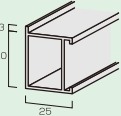

Aタイプ Bタイプ(ボンドジョイント用)

樹脂コーナー 角型(グレー)

組立金具 H=50mm

オプションパーツ

M型用アングル外枠

M型パーツ

■フレーム:アルミ/シルバー
■コーナー:樹脂/グレー・白色

外フレーム (ツバあり)

(ツバなし)

(両面ツバあり)

樹脂コーナー

角型(グレー)ツバあり・ツバなし

両面ツバあり

※「ツバあり」はシルバー・白の2色あります。

中間フレーム

Aタイプ

中間フレーム

L=3650mm

樹脂コーナー

(白色)

組立金具

H=25mm

取付金物

Aタイプ
70×60mm 深さ30mm 幅30mm

※製作可能サイズ S型: 910×1820mm/M型: 短辺が3600mmまで/L型: 短辺が4000mmまで ※ビスは含まれておりません。

※部材のみの出荷対応となります。完成品での対応はしておりません。

2022年4月1日価格改定