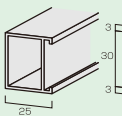

Aタイプ Bタイプ(ボンドジョイント用)

樹脂コーナー 角型(グレー)

組立金具 H=50mm

オプションパーツ

M型用アングル外枠

M型パーツ

■フレーム:アルミ/シルバー
■コーナー:樹脂/グレー・白色

外フレーム (ツバあり)

(ツバなし)

(両面ツバあり)

樹脂コーナー

角型(グレー)ツバあり・ツバなし

両面ツバあり

※「ツバあり」はシルバー・白の2色あります。

中間フレーム

Aタイプ

中間フレーム

L=3650mm

樹脂コーナー

(白色)

組立金具

H=25mm

取付金物

Aタイプ
70×60mm 深さ30mm 幅30mm

※製作可能サイズ S型: 910×1820mm/M型: 短辺が3600mmまで/L型: 短辺が4000mmまで ※ビスは含まれておりません。

※部材のみの出荷対応となります。完成品での対応はしておりません。

2022年4月1日価格改定