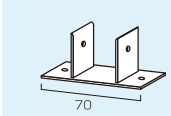

中間フレーム

L=3650mm

樹脂コーナー

(白色)

組立金具

H=25mm

取付金物

Aタイプ
70×60mm 深さ30mm 幅30mm

パイプジョイント L(M)用

※バラ出荷承ります。

品名				商品コード	規格	発注ロット	本体価格
L型	外フレーム	シルバー	ツバなし	279068	L=4000mm	10本	¥7,500/本
	中間フレーム	シルバー	Aタイプ	279069	L=4000mm	10本	¥8,250/本
			Bタイプ	279070	L=4000mm	10本	¥8,250/本
	樹脂コーナー	角型(グレー)	ツバなし	279071		10個	¥325/個
	組立金具			279072	H=50mm	10個	¥325/個
	パイプジョイント			279073	L=400mm	10本	¥1,000/本
M型	外フレーム	シルバー	ツバあり	213971	L=3650mm	24本	¥4,500/本
			ツバなし	213972	L=3650mm	24本	¥4,500/本
			両面ツバあり	279060	L=4000mm	20本	¥5,000/本
	中間フレーム	シルバー	Aタイプ	213973	L=3650mm	24本	¥4,700/本
			Bタイプ	213974	L=4000mm	16本	¥6,100/本
			Aタイプ	279063	L=3650mm	24本	¥3,700/本
	樹脂コーナー	角型(グレー)	ツバあり	213975		10個	¥340/個
			ツバなし	279064		10個	¥340/個
			両面ツバあり	279065		10個	¥340/個
	組立金具		ツバあり	213976		10個	¥340/個
組立金具			213977	H=35mm	10個	¥340/個	
パイプジョイント			213978	L=400mm	10個	¥720/個	
オプションパーツ	アングル外枠	シルバー		279066	L=4000mm	1本	¥2,300/本
	アングル外枠	白		279067	L=4000mm	1本	¥2,300/本
S型	外フレーム	白		213979	L=3650mm	26本	¥3,000/本
	中間フレーム	白		213980	L=3650mm	26本	¥3,000/本
	樹脂コーナー	角型(白色)		213981		10個	¥280/個
	組立金具			213982	H=25mm	10個	¥280/個
オプションパーツ	取付金物	Aタイプ	213983		20個	¥160/個	

※製作可能サイズ S型: 910×1820mm/M型: 短辺が3600mmまで/L型: 短辺が4000mmまで ※ビスは含まれておりません。

※部材のみの出荷対応となります。完成品での対応はしておりません。

2022年4月1日価格改定