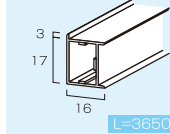

Bタイプ(ボンドジョイント用)

※「Aタイプ」はシルバー・白の2色あります。

組立金具

H=35mm

S型パーツ

■フレーム:アルミ/白色
■コーナー:樹脂/白色

外フレーム

L=3650mm

中間フレーム

L=3650mm

樹脂コーナー

(白色)

組立金具

H=25mm

取付金物

Aタイプ
70×60mm 深さ30mm 幅30mm