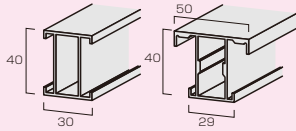

ベルサイン

033600-11772

大型の屋上看板はもちろん、小型のサインまで幅広くお使いいただけます。

組立図 (M型)

L型パーツ

■フレーム:アルミ/シルバー
■コーナー:樹脂/グレー

外フレーム L=4000mm

中間フレーム L=4000mm

Aタイプ Bタイプ(ボンドジョイント用)

樹脂コーナー 角型(グレー)

組立金具 H=50mm

オプションパーツ

M型用アングル外枠

M型パーツ

■フレーム:アルミ/シルバー
■コーナー:樹脂/グレー・白色

外フレーム (ツバあり)

中間フレーム

L=3650mm

樹脂コーナー

(白色)

組立金具

H=25mm

取付金物

Aタイプ
70×60mm 深さ30mm 幅30mm

※製作可能サイズ S型: 910×1820mm/M型: 短辺が3600mmまで/L型: 短辺が4000mmまで ※ビスは含まれておりません。

※部材のみの出荷対応となります。完成品での対応はしておりません。

2022年4月1日価格改定