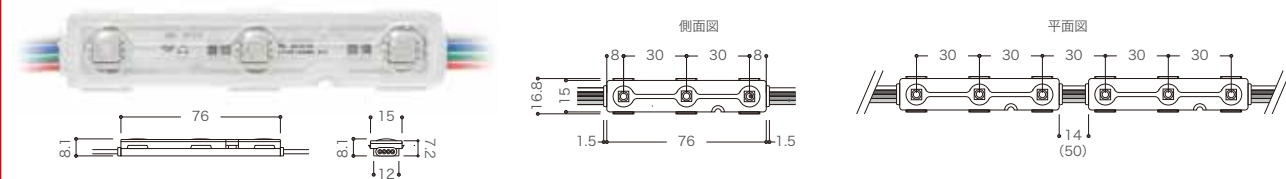

X-STAR CHANNEL

2022年3月1日価格改定

屋外

054700-11108

内照以外にも使える多用途フルカラーLEDモジュール。

規格

品名	商品特徴	消費電力	重量	モジュール間	商品コード	本体価格
X-STAR CHANNEL 3S-Uw RGB	RGB3in1 SMDタイプLED3灯	最大0.72W/1モジュール	11g	14mm	198199	¥36,300/セット
	RGB3in1 SMDタイプLED3灯	最大0.72W/1モジュール	12g	50mm	198200	¥36,300/セット

●最大接続数:50モジュール ●カットレンズ:1モジュール毎 ●50モジュールセット
●定格電圧:DC12V ●照射角120°

配線部露出での屋外設置不可

ECO-DRIVER

◎3線式LEDにも対応した簡易型点滅コントローラー

198201 (本体価格) ¥46,200

仕様
入力電圧：DC12V~24V
出力電圧：入力電圧と同じ
容量：12A(6A×2回路)
重量：170g

- 点灯パターン変更可能:5パターン/
常点、交互点滅、全体点滅、2回点灯の交互点滅(AUTO)
- スピード調整可能、調光レベル調整可能/
DMX対応、リンク機能(ECO-DRIVE同士の同期が可能)
- 使用環境:0℃~45℃/結露なきこと

屋内用スイッチング電源 12V

057000-11108

規格	品番	容量	重量	サイズ	商品コード	本体価格
DC12V 50W	HWS50-12/A	50W	281g	W82×D129×31.5mm	272711	¥6,000
DC12V 100W	HWS100-12/A	100W	437g	W82×D179×33mm	272712	¥8,000
DC12V 150W	HWS150-12/A	150W	521g	W82×D179×42mm	272713	¥10,000
DC12V 300W	HWS300-12/A	300W	1000g	W82×D187×61mm	272714	¥24,500

屋外用スイッチング電源 12V

057000-11108

規格	品番	容量	重量	サイズ	商品コード	本体価格
DC12V ELV 12W	SSP-12-12-T	12W	230g	W122×D36.5×27.2mm	272715	¥6,500
DC12V ELV 60W	SSP-12-60-T	60W	830g	W253×D45.5×40.2mm	272716	¥15,500
DC12V ELV 90W	SSP-12-90-T	90W	830g	W253×D45.5×40.2mm	272717	¥18,000