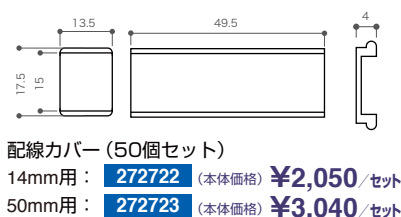

X-STAR CHANNEL

2022年3月1日価格改定

屋外

054700-11108

内照以外にも使える多用途フルカラーLEDモジュール。

規格

品名	商品特徴	消費電力	重量	モジュール間	商品コード	本体価格
X-STAR CHANNEL 3S-Uw RGB	RGB3in1 SMDタイプLED3灯	最大0.72W/1モジュール	11g	14mm	198199	¥36,300/セット
	RGB3in1 SMDタイプLED3灯	最大0.72W/1モジュール	12g	50mm	198200	¥36,300/セット

●最大接続数:50モジュール ●カットレンズ:1モジュール毎 ●50モジュールセット
●定格電圧:DC12V ●照射角120°

配線部露出での屋外設置不可

ECO-DRIVER

◎3線式LEDにも対応した簡易型点滅コントローラー

198201 (本体価格) ¥46,200

仕様
入力電圧：DC12V~24V
出力電圧：入力電圧と同じ
容量：12A(6A×2回路)
重量：170g

- ●点灯パターン変更可能:5パターン/
  常点、交互点滅、全体点滅、2回点灯の交互点滅(AUTO)
- ●スピード調整可能、調光レベル調整可能/
  DMX対応、リンク機能(ECO-DRIVE同士の同期が可能)
- ●使用環境:0℃~45℃/結露なきこと

屋内用スイッチング電源 12V

057000-11108

規格	品番	容量	重量	サイズ	商品コード	本体価格
DC12V 50W	HWS50-12/A	50W	281g	W82×D129×31.5mm	272711	¥6,000
DC12V 100W	HWS100-12/A	100W	437g	W82×D179×33mm	272712	¥8,000
DC12V 150W	HWS150-12/A	150W	521g	W82×D179×42mm	272713	¥10,000
DC12V 300W	HWS300-12/A	300W	1000g	W82×D187×61mm	272714	¥24,500

屋外用スイッチング電源 12V

057000-11108

規格	品番	容量	重量	サイズ	商品コード	本体価格
DC12V ELV 12W	SSP-12-12-T	12W	230g	W122×D36.5×27.2mm	272715	¥6,500
DC12V ELV 60W	SSP-12-60-T	60W	830g	W253×D45.5×40.2mm	272716	¥15,500
DC12V ELV 90W	SSP-12-90-T	90W	830g	W253×D45.5×40.2mm	272717	¥18,000