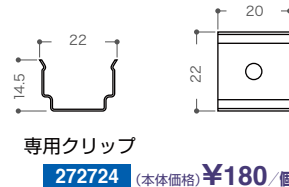

X-STAR CHANNEL

2022年3月1日価格改定

屋外

054700-11108

内照以外にも使える多用途フルカラーLEDモジュール。

規格

品名	商品特徴	消費電力	重量	モジュール間	商品コード	本体価格
X-STAR CHANNEL 3S-Uw RGB	RGB3in1 SMDタイプLED3灯	最大0.72W/1モジュール	11g	14mm	198199	¥36,300/セット
	RGB3in1 SMDタイプLED3灯	最大0.72W/1モジュール	12g	50mm	198200	¥36,300/セット

●最大接続数:50モジュール ●カットレンズ:1モジュール毎 ●50モジュールセット
●定格電圧:DC12V ●照射角120°

配線部露出での屋外設置不可

ECO-DRIVER

◎3線式LEDにも対応した簡易型点滅コントローラー

198201 (本体価格) ¥46,200

仕様
入力電圧：DC12V~24V
出力電圧：入力電圧と同じ
容量：12A(6A×2回路)
重量：170g

- 点灯パターン変更可能:5パターン/
常点、交互点滅、全体点滅、2回点灯の交互点滅(AUTO)
- スピード調整可能、調光レベル調整可能/
DMX対応、リンク機能(ECO-DRIVE同士の同期が可能)
- 使用環境:0℃~45℃/結露なきこと

屋内用スイッチング電源 12V

057000-11108

規格	品番	容量	重量	サイズ	商品コード	本体価格
DC12V 50W	HWS50-12/A	50W	281g	W82×D129×31.5mm	272711	¥6,000
DC12V 100W	HWS100-12/A	100W	437g	W82×D179×33mm	272712	¥8,000
DC12V 150W	HWS150-12/A	150W	521g	W82×D179×42mm	272713	¥10,000
DC12V 300W	HWS300-12/A	300W	1000g	W82×D187×61mm	272714	¥24,500

屋外用スイッチング電源 12V

057000-11108

規格	品番	容量	重量	サイズ	商品コード	本体価格
DC12V ELV 12W	SSP-12-12-T	12W	230g	W122×D36.5×27.2mm	272715	¥6,500
DC12V ELV 60W	SSP-12-60-T	60W	830g	W253×D45.5×40.2mm	272716	¥15,500
DC12V ELV 90W	SSP-12-90-T	90W	830g	W253×D45.5×40.2mm	272717	¥18,000