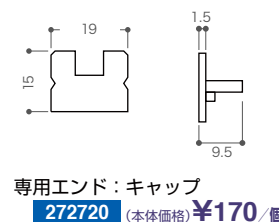

X-STAR CHANNEL

2022年3月1日価格改定

屋外

054700-11108

内照以外にも使える多用途フルカラーLEDモジュール。

規格

品名	商品特徴	消費電力	重量	モジュール間	商品コード	本体価格
X-STAR CHANNEL 3S-Uw RGB	RGB3in1 SMDタイプLED3灯	最大0.72W/1モジュール	11g	14mm	198199	¥36,300/セット
	RGB3in1 SMDタイプLED3灯	最大0.72W/1モジュール	12g	50mm	198200	¥36,300/セット

●最大接続数:50モジュール ●カットレンズ:1モジュール毎 ●50モジュールセット
●定格電圧:DC12V ●照射角120°

配線部露出での屋外設置不可

ECO-DRIVER

◎3線式LEDにも対応した簡易型点滅コントローラー

198201 (本体価格) ¥46,200

仕様
入力電圧：DC12V~24V
出力電圧：入力電圧と同じ
容量：12A(6A×2回路)
重量：170g

- ●点灯パターン変更可能:5パターン/
  常点、交互点滅、全体点滅、2回点灯の交互点滅(AUTO)
- ●スピード調整可能、調光レベル調整可能/
  DMX対応、リンク機能(ECO-DRIVE同士の同期が可能)
- ●使用環境:0℃~45℃/結露なきこと

屋内用スイッチング電源 12V

057000-11108

規格	品番	容量	重量	サイズ	商品コード	本体価格
DC12V 50W	HWS50-12/A	50W	281g	W82×D129×31.5mm	272711	¥6,000
DC12V 100W	HWS100-12/A	100W	437g	W82×D179×33mm	272712	¥8,000
DC12V 150W	HWS150-12/A	150W	521g	W82×D179×42mm	272713	¥10,000
DC12V 300W	HWS300-12/A	300W	1000g	W82×D187×61mm	272714	¥24,500

屋外用スイッチング電源 12V

057000-11108

規格	品番	容量	重量	サイズ	商品コード	本体価格
DC12V ELV 12W	SSP-12-12-T	12W	230g	W122×D36.5×27.2mm	272715	¥6,500
DC12V ELV 60W	SSP-12-60-T	60W	830g	W253×D45.5×40.2mm	272716	¥15,500
DC12V ELV 90W	SSP-12-90-T	90W	830g	W253×D45.5×40.2mm	272717	¥18,000