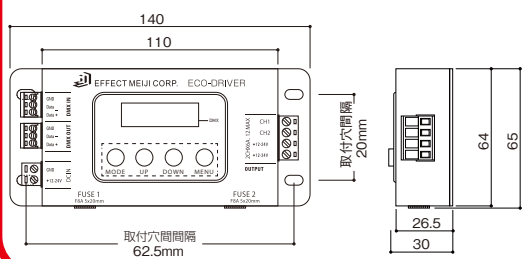

X-STAR CHANNEL

2022年3月1日価格改定

屋外

054700-11108

内照以外にも使える多用途フルカラーLEDモジュール。

規格

品名	商品特徴	消費電力	重量	モジュール間	商品コード	本体価格
X-STAR CHANNEL 3S-Uw RGB	RGB3in1 SMDタイプLED3灯	最大0.72W/1モジュール	11g	14mm	198199	¥36,300/セット
	RGB3in1 SMDタイプLED3灯	最大0.72W/1モジュール	12g	50mm	198200	¥36,300/セット

●最大接続数:50モジュール ●カットレンズ:1モジュール毎 ●50モジュールセット
●定格電圧:DC12V ●照射角120°

配線部露出での屋外設置不可

ECO-DRIVER

◎3線式LEDにも対応した簡易型点滅コントローラー

198201 (本体価格) ¥46,200

仕様
入力電圧：DC12V~24V
出力電圧：入力電圧と同じ
容量：12A(6A×2回路)
重量：170g

- 点灯パターン変更可能:5パターン/
常点、交互点滅、全体点滅、2回点灯の交互点滅(AUTO)
- スピード調整可能、調光レベル調整可能/
DMX対応、リンク機能(ECO-DRIVE同士の同期が可能)
- 使用環境:0℃~45℃/結露なきこと

屋内用スイッチング電源 12V

057000-11108

規格	品番	容量	重量	サイズ	商品コード	本体価格
DC12V 50W	HWS50-12/A	50W	281g	W82×D129×31.5mm	272711	¥6,000
DC12V 100W	HWS100-12/A	100W	437g	W82×D179×33mm	272712	¥8,000
DC12V 150W	HWS150-12/A	150W	521g	W82×D179×42mm	272713	¥10,000
DC12V 300W	HWS300-12/A	300W	1000g	W82×D187×61mm	272714	¥24,500

屋外用スイッチング電源 12V

057000-11108

規格	品番	容量	重量	サイズ	商品コード	本体価格
DC12V ELV 12W	SSP-12-12-T	12W	230g	W122×D36.5×27.2mm	272715	¥6,500
DC12V ELV 60W	SSP-12-60-T	60W	830g	W253×D45.5×40.2mm	272716	¥15,500
DC12V ELV 90W	SSP-12-90-T	90W	830g	W253×D45.5×40.2mm	272717	¥18,000