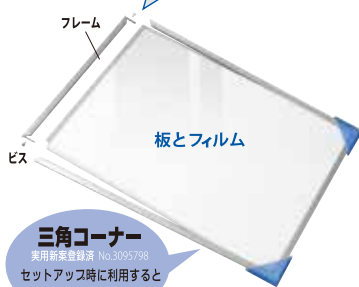

ポスターパネル

様々な色、サイズ、素材などのポスターパネルを多数取り揃えました。

パネルライトエコ

064700-11757

素材は再生材、フィルムは100%再生PETを使用。

■ 吊るし用透明ヒモ付

- 上記以外に別寸サイズも1枚より申し受けます。
- 上記規格品のサイズは、内寸(ポスターサイズ)です。外寸は内寸より一律7mm大きいサイズになります。

■ コーナーガード

※市販品と異なり
鋭利な切断面からガード、フレームを固定するのでネジの付け回しも簡単になりました。

■ 三角コーナー

※市販品と異なり
セットアップ時に利用すると
快適な作業ができます。

※三角コーナー付きサイズは
A1, A2, A3, A4, B1, B2,
B3, B4になります。

※三角コーナー装着時に
フレームを開きすぎると
破損する恐れがあります
のでご注意ください。

■ 断面図 単位/mm

※色コード対応商品です。※梱包数10枚、バラ出荷も可能です。

サイズ	商品コード	ポスターサイズ	本体価格
B1	16753#	1030×728	¥4,200/枚
B2	16757#	728×515	¥2,600/枚
B3	16759#	515×364	¥1,850/枚
B4	16761#	364×257	¥1,500/枚
B5	16763#	257×182	¥1,150/枚
A1	16756#	841×594	¥3,300/枚
A2	16758#	594×420	¥2,100/枚
A3	16760#	420×297	¥1,650/枚
A4	16762#	297×210	¥1,280/枚
A5	16764#	210×148	¥1,050/枚

シェイプ

064700-11023

スマートな形状が作品を引き立てます。

※ポスターは参照イメージです。

■ 外寸・画面寸法の目安

- ① 外寸法=規格寸法+4mmです。
- ② 画面寸法(マド寸法)=規格寸法-16mmです。※多少の誤差があります。

■ 形状・仕様

2022年2月在庫限り廃番