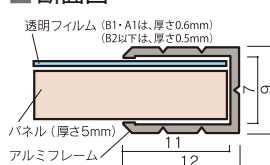

ポスターパネル

様々な色、サイズ、素材などのポスターパネルを多数取り揃えました。

パネルライトエコ

064700-11757

素材は再生材、フィルムは100%再生PETを使用。

■ 吊るし用透明ヒモ付

- 上記以外に別寸サイズも1枚より申し受けます。
- 上記規格品のサイズは、内寸(ポスターサイズ)です。外寸は内寸より一律7mm大きいサイズになります。

■ コーナーガード

※市販品と異なり
鋭利な切断面からガード、フレームを固定するのでネジの付け回しも簡単になりました。

■ 三角コーナー

※市販品と異なり
セットアップ時に利用すると
快適な作業ができます。

※三角コーナー付きサイズは
A1, A2, A3, A4, B1, B2,
B3, B4になります。

※三角コーナー装着時に
フレームを開きすぎると
破損する恐れがあります
のでご注意ください。

■ 断面図 単位/mm

※色コード対応商品です。※梱包数10枚、バラ出荷も可能です。

サイズ	商品コード	ポスターサイズ	本体価格
B1	16753#	1030×728	¥4,200/枚
B2	16757#	728×515	¥2,600/枚
B3	16759#	515×364	¥1,850/枚
B4	16761#	364×257	¥1,500/枚
B5	16763#	257×182	¥1,150/枚
A1	16756#	841×594	¥3,300/枚
A2	16758#	594×420	¥2,100/枚
A3	16760#	420×297	¥1,650/枚
A4	16762#	297×210	¥1,280/枚
A5	16764#	210×148	¥1,050/枚

シェイプ

064700-11023

スマートな形状が作品を引き立てます。

※ポスターは参照イメージです。

■ 外寸・画面寸法の目安

- ① 外寸法=規格寸法+4mmです。
- ② 画面寸法(マド寸法)=規格寸法-16mmです。※多少の誤差があります。

■ 形状・仕様

2022年2月在庫限り廃番