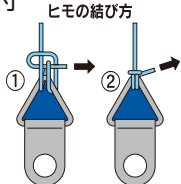

ポスターパネル

様々な色、サイズ、素材などのポスターパネルを多数取り揃えました。

パネルライトエコ

064700-11757

素材は再生材、フィルムは100%再生PETを使用。

■ 吊るし用透明ヒモ付

- 上記以外に別寸サイズも1枚より申し受けます。
- 上記規格品のサイズは、内寸(ポスターサイズ)です。外寸は内寸より一律7mm大きいサイズになります。

■ コーナーガード

※市販品と異なり
鋭利な切断面からガード、フレームを固定するのでネジの付け回しも簡単になりました。

■ 三角コーナー

※市販品と異なり
セットアップ時に利用すると
快適な作業ができます。

※三角コーナー付きサイズは
A1, A2, A3, A4, B1, B2,
B3, B4になります。

※三角コーナー装着時に
フレームを開きすぎると
破損する恐れがあります
のでご注意ください。

■ 断面図 単位/mm

※色コード対応商品です。※梱包数10枚、バラ出荷も可能です。

シェイプ

064700-11023

スマートな形状が作品を引き立てます。

※ポスターは参照イメージです。

■ 外寸・画面寸法の目安

- ① 外寸法=規格寸法+4mmです。
- ② 画面寸法(マド寸法)=規格寸法-16mmです。※多少の誤差があります。

■ 形状・仕様

2022年2月在庫限り廃番