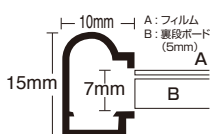

※市販品と異なり
鋭利な切断面からガード、フレームを固定するのでネジの付け回しも簡単になりました。

■ 三角コーナー

※市販品と異なり
セットアップ時に利用すると
快適な作業ができます。

※三角コーナー付きサイズは
A1, A2, A3, A4, B1, B2,
B3, B4になります。

※三角コーナー装着時に
フレームを開きすぎると
破損する恐れがあります
のでご注意ください。

■ 断面図 単位/mm

※色コード対応商品です。※梱包数10枚、バラ出荷も可能です。

サイズ	商品コード	ポスターサイズ	本体価格
B1	16753#	1030×728	¥4,200/枚
B2	16757#	728×515	¥2,600/枚
B3	16759#	515×364	¥1,850/枚
B4	16761#	364×257	¥1,500/枚
B5	16763#	257×182	¥1,150/枚
A1	16756#	841×594	¥3,300/枚
A2	16758#	594×420	¥2,100/枚
A3	16760#	420×297	¥1,650/枚
A4	16762#	297×210	¥1,280/枚
A5	16764#	210×148	¥1,050/枚

シェイプ

064700-11023

スマートな形状が作品を引き立てます。

※ポスターは参照イメージです。

■ 外寸・画面寸法の目安

- ① 外寸法=規格寸法+4mmです。
- ② 画面寸法(マド寸法)=規格寸法-16mmです。※多少の誤差があります。

■ 形状・仕様

2022年2月在庫限り廃番

※色コード対応商品です。

サイズ	商品コード	内寸(中に入るポスターサイズ)	本体価格
B0	27336#	1030×1456mm	¥11,900/枚
B1	27337#	728×1030mm	¥4,200/枚
B2	27338#	515×728mm	¥2,600/枚
B3	27339#	364×515mm	¥1,850/枚
B4	27340#	257×364mm	¥1,500/枚
A0	27341#	841×1189mm	¥9,500/枚
A1	27342#	594×841mm	¥3,300/枚
A2	27343#	420×594mm	¥2,100/枚
A3	27344#	297×420mm	¥1,650/枚
A4	27345#	210×297mm	¥1,280/枚