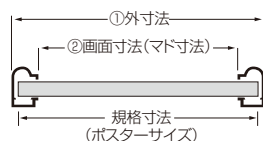

サイズ	商品コード	ポスターサイズ	本体価格
B1	16753#	1030×728	¥4,200/枚
B2	16757#	728×515	¥2,600/枚
B3	16759#	515×364	¥1,850/枚
B4	16761#	364×257	¥1,500/枚
B5	16763#	257×182	¥1,150/枚
A1	16756#	841×594	¥3,300/枚
A2	16758#	594×420	¥2,100/枚
A3	16760#	420×297	¥1,650/枚
A4	16762#	297×210	¥1,280/枚
A5	16764#	210×148	¥1,050/枚

シェイプ

064700-11023

スマートな形状が作品を引き立てます。

※ポスターは参照イメージです。

■ 外寸・画面寸法の目安

- ① 外寸法=規格寸法+4mmです。
- ② 画面寸法(マド寸法)=規格寸法-16mmです。※多少の誤差があります。

■ 形状・仕様

2022年2月在庫限り廃番

※色コード対応商品です。

サイズ	商品コード	内寸(中に入るポスターサイズ)	本体価格
B0	27336#	1030×1456mm	¥11,900/枚
B1	27337#	728×1030mm	¥4,200/枚
B2	27338#	515×728mm	¥2,600/枚
B3	27339#	364×515mm	¥1,850/枚
B4	27340#	257×364mm	¥1,500/枚
A0	27341#	841×1189mm	¥9,500/枚
A1	27342#	594×841mm	¥3,300/枚
A2	27343#	420×594mm	¥2,100/枚
A3	27344#	297×420mm	¥1,650/枚
A4	27345#	210×297mm	¥1,280/枚