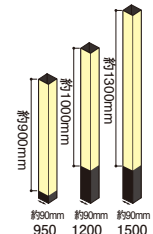

オプション

ミセルロープ

- 材 質:ロープ、ポリプロピレン、樹脂部、AES樹脂
- サイズ:ロープ:約φ14×L1200mm 樹脂部:約42×65mm
- 規格色:ワイン・ネイビー・ナチュラル
- 重 量:ワイン・ネイビー125kg ネチュラル155kg

※ロープの収縮性(ひねり)によって、多少の長さ変動があります。

- ワイン: 275134
 - ネイビー: 275135
 - ナチュラル: 275136
- (本体価格) **¥2,040**

メッセージポール専用ゴムウエイト

- 275137 オープン価格
- 材 質:再生ゴム
 - サイズ:約370×71mm
 - 規格色:黒
 - 重 量:約4.2kg

メッセージポール専用ゴムウエイト(脚キャップ付)

- 275138 オープン価格
- 材 質:再生ゴム、ポリプロピレン
 - サイズ:約370×78mm
 - 規格色:黒
 - 重 量:約4.2kg

ミセルタワーメッセ

◎ベルトパーテーションが、安全かつどこからでも見える誘導サインに早変わり。

●材質/本体:ポリプロピレン、印刷面:塩化ビニール

別注で様々な面に設定できますので、スペースや用途に応じて多彩な連結アレンジが可能です。

ベルト引出し穴位置とサイズ

10三面穴付

15三面穴付

10四面

15四面

品名	サイズ	3面穴付				4面穴なし			
		重量	ブラック	ホワイト	本体価格	重量	ブラック	ホワイト	本体価格
ミセルタワーメッセ10	□100×H950	約255g	275240	275246	¥15,000	約270g	275252	275258	¥17,300
	□100×H1200	約305g	275241	275247	¥16,100	約320g	275253	275259	¥18,500
	□100×H1500	約405g	275242	275248	¥17,900	約420g	275254	275260	¥20,800
ミセルタワーメッセ15	□150×H950	約400g	275243	275249	¥18,000	約420g	275255	275261	¥21,400
	□150×H1200	約500g	275244	275250	¥19,400	約530g	275256	275262	¥23,000
	□150×H1500	約650g	275245	275251	¥22,600	約700g	275257	275263	¥27,000

●価格はシート印刷・貼り工賃を含みます。※ベルトパーテーションは別売です。※高さ別注はお問い合わせ下さい。