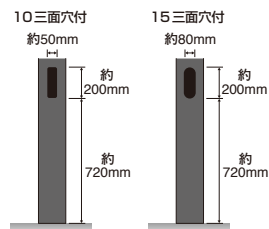

オプション

ミセルロープ

- 材 質:ロープ、ポリプロピレン、樹脂部、AES樹脂
- サイズ:ロープ:約φ14×L1200mm 樹脂部:約42×65mm
- 規格色:ワイン・ネイビー・ナチュラル
- 重 量:ワイン・ネイビー125kg ネチュラル155kg

※ロープの収縮性(ひねり)によって、多少の長さ変動があります。

- ワイン: 275134
 - ネイビー: 275135
 - ナチュラル: 275136
- (本体価格) **¥2,040**

メッセージポール専用ゴムウエイト

- 275137 オープン価格
- 材 質:再生ゴム
 - サイズ:約370×71mm
 - 規格色:黒
 - 重 量:約4.2kg

メッセージポール専用ゴムウエイト(脚キャップ付)

- 275138 オープン価格
- 材 質:再生ゴム、ポリプロピレン
 - サイズ:約370×78mm
 - 規格色:黒
 - 重 量:約4.2kg

ミセルタワーメッセ

◎ベルトパーテーションが、安全かつどこからでも見える誘導サインに早変わり。

●材質/本体:ポリプロピレン、印刷面:塩化ビニール

別注で様々な面に設定できますので、スペースや用途に応じて多彩な連結アレンジが可能です。

ベルト引出し穴位置とサイズ

10三面穴付

15三面穴付

10四面

15四面

品名	サイズ	3面穴付				4面穴なし			
		重量	ブラック	ホワイト	本体価格	重量	ブラック	ホワイト	本体価格
ミセルタワーメッセ10	□100×H950	約255g	275240	275246	¥15,000	約270g	275252	275258	¥17,300
	□100×H1200	約305g	275241	275247	¥16,100	約320g	275253	275259	¥18,500
	□100×H1500	約405g	275242	275248	¥17,900	約420g	275254	275260	¥20,800
ミセルタワーメッセ15	□150×H950	約400g	275243	275249	¥18,000	約420g	275255	275261	¥21,400
	□150×H1200	約500g	275244	275250	¥19,400	約530g	275256	275262	¥23,000
	□150×H1500	約650g	275245	275251	¥22,600	約700g	275257	275263	¥27,000

●価格はシート印刷・貼り工賃を含みます。※ベルトパーテーションは別売です。※高さ別注はお問い合わせ下さい。