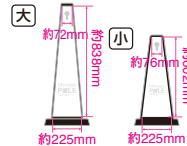

転倒防止用のおもりがセットできます。

底板が付属しているため、ペットボトルなどのおもりを収納でき、転倒防止に効果的です。おもりとなるペットボトル 1.5ℓ～2ℓを4本まで収納できます。