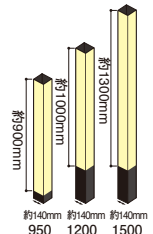

オプション

ミセルロープ

- 材 質:ロープ、ポリプロピレン、樹脂部、AES樹脂
- サイズ:ロープ:約φ14×L1200mm 樹脂部:約42×65mm
- 規格色:ワイン・ネイビー・ナチュラル
- 重 量:ワイン・ネイビー125kg ネチュラル155kg

※ロープの収縮性(ひねり)によって、多少の長さ変動があります。

- ワイン: 275134
 - ネイビー: 275135
 - ナチュラル: 275136
- (本体価格) **¥2,040**

メッセージポール専用ゴムウエイト

- 275137 オープン価格
- 材 質:再生ゴム
 - サイズ:約370×71mm
 - 規格色:黒
 - 重 量:約4.2kg

メッセージポール専用ゴムウエイト(脚キャップ付)

- 275138 オープン価格
- 材 質:再生ゴム、ポリプロピレン
 - サイズ:約370×78mm
 - 規格色:黒
 - 重 量:約4.2kg

ミセルタワーメッセ

◎ベルトパーテーションが、安全かつどこからでも見える誘導サインに早変わり。

●材質/本体:ポリプロピレン、印刷面:塩化ビニール

別注で様々な面に設定できますので、スペースや用途に応じて多彩な連結アレンジが可能です。

ベルト引出し穴位置とサイズ

10三面穴付

15三面穴付

10四面

15四面

品名	サイズ	3面穴付				4面穴なし			
		重量	ブラック	ホワイト	本体価格	重量	ブラック	ホワイト	本体価格
ミセルタワーメッセ10	□100×H950	約255g	275240	275246	¥15,000	約270g	275252	275258	¥17,300
	□100×H1200	約305g	275241	275247	¥16,100	約320g	275253	275259	¥18,500
	□100×H1500	約405g	275242	275248	¥17,900	約420g	275254	275260	¥20,800
ミセルタワーメッセ15	□150×H950	約400g	275243	275249	¥18,000	約420g	275255	275261	¥21,400
	□150×H1200	約500g	275244	275250	¥19,400	約530g	275256	275262	¥23,000
	□150×H1500	約650g	275245	275251	¥22,600	約700g	275257	275263	¥27,000

●価格はシート印刷・貼り工賃を含みます。※ベルトパーテーションは別売です。※高さ別注はお問い合わせ下さい。