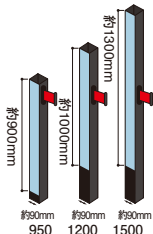

メッセージポール専用ゴムウエイト

- 275137 オープン価格
- 材 質:再生ゴム
 - サイズ:約370×71mm
 - 規格色:黒
 - 重 量:約4.2kg

メッセージポール専用ゴムウエイト(脚キャップ付)

- 275138 オープン価格
- 材 質:再生ゴム、ポリプロピレン
 - サイズ:約370×78mm
 - 規格色:黒
 - 重 量:約4.2kg

ミセルタワーメッセ

◎ベルトパーテーションが、安全かつどこからでも見える誘導サインに早変わり。

●材質/本体:ポリプロピレン、印刷面:塩化ビニール

別注で様々な面に設定できますので、スペースや用途に応じて多彩な連結アレンジが可能です。

ベルト引出し穴位置とサイズ

10三面穴付

15三面穴付

10四面

15四面

品名	サイズ	3面穴付				4面穴なし			
		重量	ブラック	ホワイト	本体価格	重量	ブラック	ホワイト	本体価格
ミセルタワーメッセ10	□100×H950	約255g	275240	275246	¥15,000	約270g	275252	275258	¥17,300
	□100×H1200	約305g	275241	275247	¥16,100	約320g	275253	275259	¥18,500
	□100×H1500	約405g	275242	275248	¥17,900	約420g	275254	275260	¥20,800
ミセルタワーメッセ15	□150×H950	約400g	275243	275249	¥18,000	約420g	275255	275261	¥21,400
	□150×H1200	約500g	275244	275250	¥19,400	約530g	275256	275262	¥23,000
	□150×H1500	約650g	275245	275251	¥22,600	約700g	275257	275263	¥27,000

●価格はシート印刷・貼り工賃を含みます。※ベルトパーテーションは別売です。※高さ別注はお問い合わせ下さい。