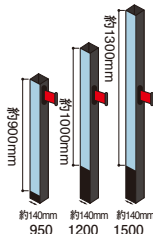

メッセージポール専用ゴムウエイト

- 275137 オープン価格
- 材 質:再生ゴム
 - サイズ:約370×71mm
 - 規格色:黒
 - 重 量:約4.2kg

メッセージポール専用ゴムウエイト(脚キャップ付)

- 275138 オープン価格
- 材 質:再生ゴム、ポリプロピレン
 - サイズ:約370×78mm
 - 規格色:黒
 - 重 量:約4.2kg

ミセルタワーメッセ

◎ベルトパーテーションが、安全かつどこからでも見える誘導サインに早変わり。

●材質/本体:ポリプロピレン、印刷面:塩化ビニール

別注で様々な面に設定できますので、スペースや用途に応じて多彩な連結アレンジが可能です。

ベルト引出し穴位置とサイズ

10三面穴付

15三面穴付

10四面

15四面

品名	サイズ	3面穴付				4面穴なし			
		重量	ブラック	ホワイト	本体価格	重量	ブラック	ホワイト	本体価格
ミセルタワーメッセ10	□100×H950	約255g	275240	275246	¥15,000	約270g	275252	275258	¥17,300
	□100×H1200	約305g	275241	275247	¥16,100	約320g	275253	275259	¥18,500
	□100×H1500	約405g	275242	275248	¥17,900	約420g	275254	275260	¥20,800
ミセルタワーメッセ15	□150×H950	約400g	275243	275249	¥18,000	約420g	275255	275261	¥21,400
	□150×H1200	約500g	275244	275250	¥19,400	約530g	275256	275262	¥23,000
	□150×H1500	約650g	275245	275251	¥22,600	約700g	275257	275263	¥27,000

●価格はシート印刷・貼り工賃を含みます。※ベルトパーテーションは別売です。※高さ別注はお問い合わせ下さい。