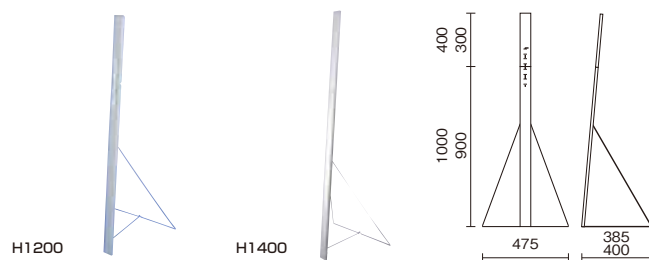

スタンド(ボード・パネル用)

2022年5月2日価格改定

紙スタンド

033605-00001

卓上パネルから等身大パネルまで幅広く対応。 組み立て式なのでかさばりません。7種類のサイズをご用意しております。

品名	商品コード	サイズ(mm)	適応紙サイズ	本体価格
等身大	100957	W775×H1075	等身大パネル	¥2,760/枚
A型	100951	W435×H530	A全(ヨコ)/B2(タテ)	¥500/枚
B型	100952	W350×H400	A2(タテヨコ)/B3(タテ)/B2(ヨコ)	¥440/枚
C型	100953	W246×H240	A3(タテヨコ)/B3(ヨコ)/B4(タテヨコ)	¥69/枚
K型	100954	W180×H180	A4(タテヨコ)/B5(タテヨコ)	¥69/枚
D型	100955	W130×H135	A5(タテヨコ)/B5(ヨコ)	¥48/枚
M型	100956	W100×H65	A6(タテ)	¥48/枚

ハレパネ A-スタンド

034700-11757

3段階の角度調節ができる紙スタンド。

品番	商品コード	サイズ()は組立時	推奨パネルサイズ	重量	厚さ	梱包数	本体価格
AS-1000AN	168160	214×140mm (H180×W120×D160mm)	B2~A5	26.5g	0.7mm	10枚入	¥1,000/袋
AS-700BN	168161	153×100mm (H128×W85×D115mm)	B3~A6	11g	0.5mm	10枚入	¥700/袋
AS-500CN	168162	77×54mm (H65×W46×D56mm)	B5~名刺	2.5g	0.4mm	10枚入	¥500/袋
ASR-1200A 両面A型用	168163	203×99mm (H198×W100×D70mm)	B3~A5	22.95g	0.7mm	5枚入	¥1,200/袋

スチールスタンド 等身大用

033700-00001

丈夫で繰り返し使える 等身大パネルスタンド。

商品コード	サイズ(mm)	本体価格
100958	H1200 (300+900) × D385	¥3,600
100959	H1400 (400+1000) × D400	¥5,000

※両面テープ付は別途お見積り致します。
2021年10月価格改定

ダンボール脚 PF

034805-11989

等身大パネル用の安価タイプ。両面テープ付。