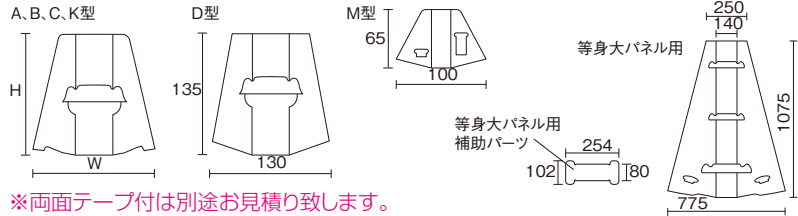

スタンド(ボード・パネル用)

2022年5月2日価格改定

紙スタンド

033605-00001

卓上パネルから等身大パネルまで幅広く対応。 組み立て式なのでかさばりません。7種類のサイズをご用意しております。

品名	商品コード	サイズ(mm)	適応紙サイズ	本体価格
等身大	100957	W775×H1075	等身大パネル	¥2,760/枚
A型	100951	W435×H530	A全(ヨコ)/B2(タテ)	¥500/枚
B型	100952	W350×H400	A2(タテヨコ)/B3(タテ)/B2(ヨコ)	¥440/枚
C型	100953	W246×H240	A3(タテヨコ)/B3(ヨコ)/B4(タテヨコ)	¥69/枚
K型	100954	W180×H180	A4(タテヨコ)/B5(タテヨコ)	¥69/枚
D型	100955	W130×H135	A5(タテヨコ)/B5(ヨコ)	¥48/枚
M型	100956	W100×H65	A6(タテ)	¥48/枚

ハレパネ A-スタンド

034700-11757

3段階の角度調節ができる紙スタンド。

品番	商品コード	サイズ()は組立時	推奨パネルサイズ	重量	厚さ	梱包数	本体価格
AS-1000AN	168160	214×140mm (H180×W120×D160mm)	B2~A5	26.5g	0.7mm	10枚入	¥1,000/袋
AS-700BN	168161	153×100mm (H128×W85×D115mm)	B3~A6	11g	0.5mm	10枚入	¥700/袋
AS-500CN	168162	77×54mm (H65×W46×D56mm)	B5~名刺	2.5g	0.4mm	10枚入	¥500/袋
ASR-1200A 両面A型用	168163	203×99mm (H198×W100×D70mm)	B3~A5	22.95g	0.7mm	5枚入	¥1,200/袋

スチールスタンド 等身大用

033700-00001

丈夫で繰り返し使える 等身大パネルスタンド。

商品コード	サイズ(mm)	本体価格
100958	H1200 (300+900) × D385	¥3,600
100959	H1400 (400+1000) × D400	¥5,000

※両面テープ付は別途お見積り致します。
2021年10月価格改定

ダンボール脚 PF

034805-11989

等身大パネル用の安価タイプ。両面テープ付。