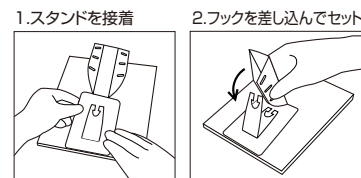

スタンド(ボード・パネル用)

2022年5月2日価格改定

紙スタンド

033605-00001

卓上パネルから等身大パネルまで幅広く対応。 組み立て式なのでかさばりません。7種類のサイズをご用意しております。

品名	商品コード	サイズ(mm)	適応紙サイズ	本体価格
等身大	100957	W775×H1075	等身大パネル	¥2,760/枚
A型	100951	W435×H530	A全(ヨコ)/B2(タテ)	¥500/枚
B型	100952	W350×H400	A2(タテヨコ)/B3(タテ)/B2(ヨコ)	¥440/枚
C型	100953	W246×H240	A3(タテヨコ)/B3(ヨコ)/B4(タテヨコ)	¥69/枚
K型	100954	W180×H180	A4(タテヨコ)/B5(タテヨコ)	¥69/枚
D型	100955	W130×H135	A5(タテヨコ)/B5(ヨコ)	¥48/枚
M型	100956	W100×H65	A6(タテ)	¥48/枚

ハレパネ A-スタンド

034700-11757

3段階の角度調節ができる紙スタンド。

品番	商品コード	サイズ()は組立時	推奨パネルサイズ	重量	厚さ	梱包数	本体価格
AS-1000AN	168160	214×140mm (H180×W120×D160mm)	B2~A5	26.5g	0.7mm	10枚入	¥1,000/袋
AS-700BN	168161	153×100mm (H128×W85×D115mm)	B3~A6	11g	0.5mm	10枚入	¥700/袋
AS-500CN	168162	77×54mm (H65×W46×D56mm)	B5~名刺	2.5g	0.4mm	10枚入	¥500/袋
ASR-1200A 両面A型用	168163	203×99mm (H198×W100×D70mm)	B3~A5	22.95g	0.7mm	5枚入	¥1,200/袋