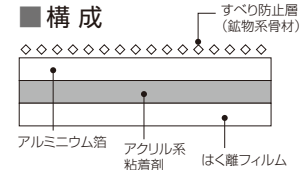

No.330A すべり防止テープ

屋外

基材:表面すべり止め層(鉱物系骨材)+アルミニウム箔
ビル・工場の屋内外の床面・階段・スロープ・ステップ等でのスリップ事故を防止する、施工が簡単な貼り付け式のテープです。

★バラ出荷不可 ※色コード対応商品です。

商品コード	サイズ	梱包数	本体価格
10302#	50mm×10M巻	24巻	¥160,800/箱★
10303#	100mm×10M巻	12巻	¥160,800/箱★

黄：2 緑：5 黒：6