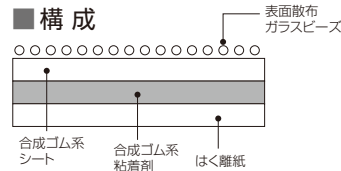

キクラインテープ 路面・床面表示用粘着テープ

044750-11476

施工が簡単な標示用テープ。

剥離紙をはがして貼りつけるだけで区画線や案内線などが引ける施工が簡単な標示用テープです。2タイプありますので施工条件に応じてお選び下さい。

2021年7月価格改定

No.317 反射性ラインテープ

基材 / ガラスビーズ+合成ゴム系シート
屋外の標示用です。表面に散布したガラスビーズにより、反射性能があるタイプです。