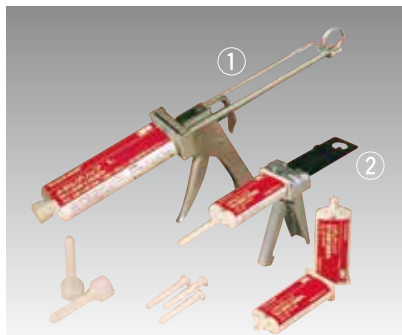

キクラインテープ 路面・床面表示用粘着テープ

044750-11476

施工が簡単な標示用テープ。

剥離紙をはがして貼りつけるだけで区画線や案内線などが引ける施工が簡単な標示用テープです。2タイプありますので施工条件に応じてお選び下さい。

2021年7月価格改定

No.317 反射性ラインテープ

基材 / ガラスビーズ+合成ゴム系シート
屋外の標示用です。表面に散布したガラスビーズにより、反射性能があるタイプです。

★バラ出荷不可 ※色コード対応商品です。

商品コード	サイズ	梱包数	本体価格
10302#	50mm×10M巻	24巻	¥160,800/箱★
10303#	100mm×10M巻	12巻	¥160,800/箱★

黄：2 緑：5 黒：6

キクラインプライマー M-33

テープの種類や施工条件により、キクラインプライマーM-33を塗布します。

※プライマーは、できるだけ薄く均一に塗布し、指で押さえて付かなくなるまで充分乾燥させて下さい。
※No.317には必ず併用して下さい。

商品コード	サイズ	本体価格
103009	1リットル缶	¥2,470
103010	3リットル缶	¥8,060

メタルグリップ

2022年5月価格改定

046952-11677

溶接、ボルト、ねじに変わる…

金属接着専用開発された構造用接着剤。

アルミサッシ・笠木ドアなどの建材、電気・輸送機など、あらゆる分野の金属接合の要求にお応えします。アプリケーションガンに接着剤カートリッジを装着して簡単に接着できます。

■特長 1.強力な接着力! 2.大きなコストダウン! 3.パーフェクトな信頼性!

■その他の用途 ●プレコート金属等の溶接ができない素材 ●ドアコーナー部等の溶接がにくい部分 ●現場で溶接が必要な部分

品名	商品コード	梱包数	本体価格	備考
メタルグリップL 190g(接着剤)	100702	10個	¥75,000/ケース	要冷蔵5℃
① ビッグショットアプリケーションガン(プランジャー付)	100705	1台	¥18,000/台	
ビッグショット ショートミキシングノズル	100706	40本	¥10,000/ケース	
メタルグリップ 50g(接着剤)	100701	6個	¥17,300/ケース	要冷蔵5℃
② EPXアプリケーションガン(プランジャー付)	100703	1台	¥11,600/台	
ショートミキシングノズル	100704	12本	¥3,040/ケース	