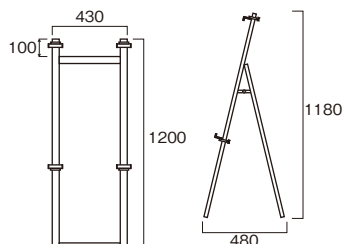

8号A

215767 (本体価格) **¥8,400**

- 本体材質:南洋材
- サイズ:W580×H1400mm
- 最大対応サイズ:B1タテ
- カラー:木地(無塗装)
- 重量:約2.6kg

8号B

215768 (本体価格) **¥7,900**

- 本体材質:南洋材
- サイズ:W505×H1200mm
- 最大対応サイズ:A1タテ
- カラー:木地(無塗装)
- 重量:約2.2kg

アルミフリーイーゼル

2022年1月識別コード変更

113688-11536

重量のあるLEDパネルの展示もOK!

アルミフリーイーゼル430タイプ

276155 (本体価格) **¥19,500**

- 品番:AFEZ430
- 材質:アルミ押し出し/アルマイト仕上
- パネルサイズ:厚み30mmまで 幅730mm×高さ550mm~1100mm
- 重量:3.8kg
- ※パネルは含まれておりません。

アルミフリーイーゼル600タイプ

276156 (本体価格) **¥27,000**

- 品番:AFEZ600
- 材質:アルミ押し出し/アルマイト仕上
- パネルサイズ:厚み30mmまで 幅900mm×高さ740mm~1400mm
- 重量:4.4kg
- ※パネルは含まれておりません。