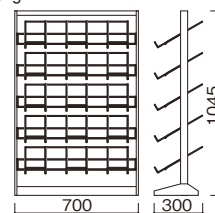

- 材質:スチールシルバー塗装仕上
- カタログ厚み:37mmまで
- 商品重量:7.0kg

A4判3列5段

PRS-235

211082

(本体価格) **¥24,400**

- 材質:スチールシルバー塗装仕上
- カタログ厚み:37mmまで
- 商品重量:8.8kg

A4判2列3段

PRS-123B

218483

(本体価格) **¥13,600**

- 材質:スチールブラック塗装仕上
- カタログ厚み:39mmまで
- 商品重量:4.4kg

A4判3列3段

PRS-133

シルバー 211080

(本体価格) **¥17,200**

- 材質:スチール塗装仕上
- カタログ厚み:39mmまで
- 商品重量:5.5kg

- カタログ対応サイズ:A6/B6/A4三つ折
- 厚み:30mmまで
- 重量:6.1kg
- 対応ウエイトアーム=SKW-A(P169参照)

CSK-450×8RH 450幅4段両面ハイ

※1M以下規格あります。お問い合わせ下さい。

275331

(本体価格) **¥41,200**

- カタログ対応サイズ:A6/B6/A4三つ折
- 厚み:30mmまで
- 重量:9.3kg
- 対応ウエイトアーム=SKW-B(P169参照)

CSK-600×4KH 600幅4段片面ハイ

※1M以下規格あります。お問い合わせ下さい。

275332

(本体価格) **¥32,700**

- カタログ対応サイズ:A6/B6/A4三つ折
- 厚み:30mmまで
- 重量:7.2kg
- 対応ウエイトアーム=SKW-A(P169参照)

CSK-600×8RH 600幅4段両面ハイ

※1M以下規格あります。お問い合わせ下さい。

275333