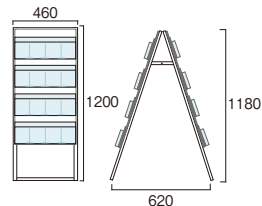

- カタログ対応サイズ:A6/B6/A4三つ折
- 厚み:30mmまで
- 重量:6.1kg
- 対応ウエイトアーム=SKW-A(P169参照)

CSK-450×8RH 450幅4段両面ハイ

※1M以下規格あります。お問い合わせ下さい。

275331

(本体価格) **¥41,200**

- カタログ対応サイズ:A6/B6/A4三つ折
- 厚み:30mmまで
- 重量:9.3kg
- 対応ウエイトアーム=SKW-B(P169参照)

CSK-600×4KH 600幅4段片面ハイ

※1M以下規格あります。お問い合わせ下さい。

275332

(本体価格) **¥32,700**

- カタログ対応サイズ:A6/B6/A4三つ折
- 厚み:30mmまで
- 重量:7.2kg
- 対応ウエイトアーム=SKW-A(P169参照)

CSK-600×8RH 600幅4段両面ハイ

※1M以下規格あります。お問い合わせ下さい。

275333

(本体価格) **¥53,400**

- カタログ対応サイズ:A6/B6/A4三つ折
- 厚み:30mmまで
- 重量:11.2kg
- 対応ウエイトアーム=SKW-B(P169参照)

<共通仕様> ●フレーム:アルミ押出し材/アルマイト仕上 ●面板:アルミ複合板白3mm厚 ●レール:アルミジョイナー/アルマイト仕上 ●パンフレットケース:塩ビ2mm厚(スライド仕切り板付き)