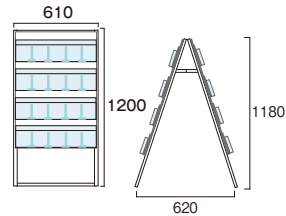

- カタログ対応サイズ:A6/B6/A4三つ折
- 厚み:30mmまで
- 重量:6.1kg
- 対応ウエイトアーム=SKW-A(P169参照)

CSK-450×8RH 450幅4段両面ハイ

※1M以下規格あります。お問い合わせ下さい。

275331

(本体価格) **¥41,200**

- カタログ対応サイズ:A6/B6/A4三つ折
- 厚み:30mmまで
- 重量:9.3kg
- 対応ウエイトアーム=SKW-B(P169参照)

CSK-600×4KH 600幅4段片面ハイ

※1M以下規格あります。お問い合わせ下さい。

275332

(本体価格) **¥32,700**

- カタログ対応サイズ:A6/B6/A4三つ折
- 厚み:30mmまで
- 重量:7.2kg
- 対応ウエイトアーム=SKW-A(P169参照)

CSK-600×8RH 600幅4段両面ハイ

※1M以下規格あります。お問い合わせ下さい。

275333

(本体価格) **¥53,400**

- カタログ対応サイズ:A6/B6/A4三つ折
- 厚み:30mmまで
- 重量:11.2kg
- 対応ウエイトアーム=SKW-B(P169参照)

<共通仕様> ●フレーム:アルミ押出し材/アルマイト仕上 ●面板:アルミ複合板白3mm厚 ●レール:アルミジョイナー/アルマイト仕上 ●パンフレットケース:塩ビ2mm厚(スライド仕切り板付き)