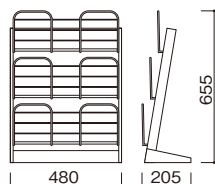

- 材質:スチールシルバー塗装仕上
- カタログ厚み:37mmまで
- 商品重量:7.0kg

A4判3列5段

PRS-235

211082

(本体価格) **¥24,400**

- 材質:スチールシルバー塗装仕上
- カタログ厚み:37mmまで
- 商品重量:8.8kg

A4判2列3段

PRS-123B

218483

(本体価格) **¥13,600**

- 材質:スチールブラック塗装仕上
- カタログ厚み:39mmまで
- 商品重量:4.4kg

A4判3列3段

PRS-133

シルバー 211080

(本体価格) **¥17,200**

- 材質:スチール塗装仕上
- カタログ厚み:39mmまで
- 商品重量:5.5kg

- カタログ対応サイズ:A6/B6/A4三つ折
- 厚み:30mmまで
- 重量:6.1kg
- 対応ウエイトアーム=SKW-A(P169参照)

CSK-450×8RH 450幅4段両面ハイ

※1M以下規格あります。お問い合わせ下さい。

275331

(本体価格) **¥41,200**

- カタログ対応サイズ:A6/B6/A4三つ折
- 厚み:30mmまで
- 重量:9.3kg
- 対応ウエイトアーム=SKW-B(P169参照)

CSK-600×4KH 600幅4段片面ハイ

※1M以下規格あります。お問い合わせ下さい。

275332

(本体価格) **¥32,700**

- カタログ対応サイズ:A6/B6/A4三つ折
- 厚み:30mmまで
- 重量:7.2kg
- 対応ウエイトアーム=SKW-A(P169参照)

CSK-600×8RH 600幅4段両面ハイ

※1M以下規格あります。お問い合わせ下さい。

275333