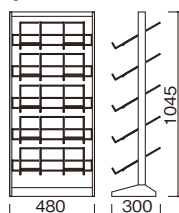

- 材質:スチールシルバー塗装仕上
- カタログ厚み:37mmまで
- 商品重量:7.0kg

A4判3列5段

PRS-235

211082

(本体価格) **¥24,400**

- 材質:スチールシルバー塗装仕上
- カタログ厚み:37mmまで
- 商品重量:8.8kg

A4判2列3段

PRS-123B

218483

(本体価格) **¥13,600**

- 材質:スチールブラック塗装仕上
- カタログ厚み:39mmまで
- 商品重量:4.4kg

A4判3列3段

PRS-133

シルバー 211080

(本体価格) **¥17,200**

- 材質:スチール塗装仕上
- カタログ厚み:39mmまで
- 商品重量:5.5kg

- カタログ対応サイズ:A6/B6/A4三つ折
- 厚み:30mmまで
- 重量:6.1kg
- 対応ウエイトアーム=SKW-A(P169参照)

CSK-450×8RH 450幅4段両面ハイ

※1M以下規格あります。お問い合わせ下さい。

275331

(本体価格) **¥41,200**

- カタログ対応サイズ:A6/B6/A4三つ折
- 厚み:30mmまで
- 重量:9.3kg
- 対応ウエイトアーム=SKW-B(P169参照)

CSK-600×4KH 600幅4段片面ハイ

※1M以下規格あります。お問い合わせ下さい。

275332

(本体価格) **¥32,700**

- カタログ対応サイズ:A6/B6/A4三つ折
- 厚み:30mmまで
- 重量:7.2kg
- 対応ウエイトアーム=SKW-A(P169参照)

CSK-600×8RH 600幅4段両面ハイ

※1M以下規格あります。お問い合わせ下さい。

275333