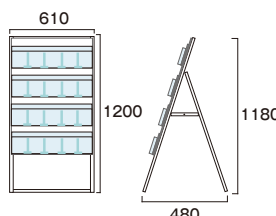

- カタログ対応サイズ:A6/B6/A4三つ折
- 厚み:30mmまで
- 重量:6.1kg
- 対応ウエイトアーム=SKW-A(P169参照)

CSK-450×8RH 450幅4段両面ハイ

※1M以下規格あります。お問い合わせ下さい。

275331

(本体価格) **¥41,200**

- カタログ対応サイズ:A6/B6/A4三つ折
- 厚み:30mmまで
- 重量:9.3kg
- 対応ウエイトアーム=SKW-B(P169参照)

CSK-600×4KH 600幅4段片面ハイ

※1M以下規格あります。お問い合わせ下さい。

275332

(本体価格) **¥32,700**

- カタログ対応サイズ:A6/B6/A4三つ折
- 厚み:30mmまで
- 重量:7.2kg
- 対応ウエイトアーム=SKW-A(P169参照)

CSK-600×8RH 600幅4段両面ハイ

※1M以下規格あります。お問い合わせ下さい。

275333

(本体価格) **¥53,400**

- カタログ対応サイズ:A6/B6/A4三つ折
- 厚み:30mmまで
- 重量:11.2kg
- 対応ウエイトアーム=SKW-B(P169参照)

<共通仕様> ●フレーム:アルミ押出し材/アルマイト仕上 ●面板:アルミ複合板白3mm厚 ●レール:アルミジョイナー/アルマイト仕上 ●パンフレットケース:塩ビ2mm厚(スライド仕切り板付き)