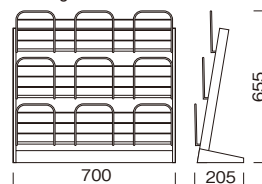

- 材質:スチールシルバー塗装仕上
- カタログ厚み:37mmまで
- 商品重量:7.0kg

A4判3列5段

PRS-235

211082

(本体価格) **¥24,400**

- 材質:スチールシルバー塗装仕上
- カタログ厚み:37mmまで
- 商品重量:8.8kg

A4判2列3段

PRS-123B

218483

(本体価格) **¥13,600**

- 材質:スチールブラック塗装仕上
- カタログ厚み:39mmまで
- 商品重量:4.4kg

A4判3列3段

PRS-133

シルバー 211080

(本体価格) **¥17,200**

- 材質:スチール塗装仕上
- カタログ厚み:39mmまで
- 商品重量:5.5kg

- カタログ対応サイズ:A6/B6/A4三つ折
- 厚み:30mmまで
- 重量:6.1kg
- 対応ウエイトアーム=SKW-A(P169参照)

CSK-450×8RH 450幅4段両面ハイ

※1M以下規格あります。お問い合わせ下さい。

275331

(本体価格) **¥41,200**

- カタログ対応サイズ:A6/B6/A4三つ折
- 厚み:30mmまで
- 重量:9.3kg
- 対応ウエイトアーム=SKW-B(P169参照)

CSK-600×4KH 600幅4段片面ハイ

※1M以下規格あります。お問い合わせ下さい。

275332

(本体価格) **¥32,700**

- カタログ対応サイズ:A6/B6/A4三つ折
- 厚み:30mmまで
- 重量:7.2kg
- 対応ウエイトアーム=SKW-A(P169参照)

CSK-600×8RH 600幅4段両面ハイ

※1M以下規格あります。お問い合わせ下さい。

275333