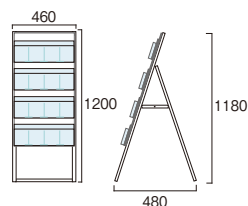

ケーススタンド看板

2022年1月識別コード変更

103688-11536

1台でたくさんのパンフレットが展示可能。

CSK-450×4KH 450幅4段片面ハイ

※1M以下規格あります。お問い合わせ下さい。

275330

(本体価格) **¥25,100**

- カタログ対応サイズ:A6/B6/A4三つ折
- 厚み:30mmまで
- 重量:6.1kg
- 対応ウエイトアーム=SKW-A(P169参照)

CSK-450×8RH 450幅4段両面ハイ

※1M以下規格あります。お問い合わせ下さい。

275331

(本体価格) **¥41,200**

- カタログ対応サイズ:A6/B6/A4三つ折
- 厚み:30mmまで
- 重量:9.3kg
- 対応ウエイトアーム=SKW-B(P169参照)

CSK-600×4KH 600幅4段片面ハイ

※1M以下規格あります。お問い合わせ下さい。

275332

(本体価格) **¥32,700**

- カタログ対応サイズ:A6/B6/A4三つ折
- 厚み:30mmまで
- 重量:7.2kg
- 対応ウエイトアーム=SKW-A(P169参照)

CSK-600×8RH 600幅4段両面ハイ

※1M以下規格あります。お問い合わせ下さい。

275333

(本体価格) **¥53,400**

- カタログ対応サイズ:A6/B6/A4三つ折
- 厚み:30mmまで
- 重量:11.2kg
- 対応ウエイトアーム=SKW-B(P169参照)

<共通仕様> ●フレーム:アルミ押出し材/アルマイト仕上 ●面板:アルミ複合板白3mm厚 ●レール:アルミジョイナー/アルマイト仕上 ●パンフレットケース:塩ビ2mm厚(スライド仕切り板付き)