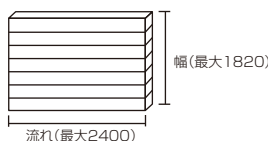

	ホワイト-W		イエロー-Y 100363		レッド-R 100364
	ブルー-L 100365		グリーン-G 100366		ブラック-B 100367

※梱包送料別途。

品名	商品コード	サイズ(厚み×幅×長さ)	重量	本体価格
カラートタン白	100360	0.27t × 914mm × 20M	40.9kg	¥30,220
	100361	0.35t × 914mm × 20M	52.4kg	¥37,490
	100362	0.35t × 1219mm × 10M	35.0kg	¥26,520
	100368	0.5t × 914mm × 10M	38.1kg	¥26,870
	100369	0.5t × 1219mm × 10M	49.3kg	¥35,680
カラートタン色物5色	カラーパレット参照	0.35t × 914mm × 11M	29.0kg	¥23,010

サンプライ ダンボールプラスチック

受注生産

軽量で取扱いが容易な中空構造板。

03-11431

102540 ご希望のサイズにカットします。価格についてはお問い合わせください。

厚み (mm)	最大幅 (mm)	グレード	ナチュラル (乳白)	ホワイト	ブラック	グレー	ライトグリーン	ライトブルー	イエロー	ベージュ	オレンジ	レッド	ダークブルー
1.5	1350	HP15025	●	—	—	—	—	—	—	—	—	—	—
	1820	HP20030	●	—	—	—	—	—	—	—	—	—	—
2.0	1350	HP25030	●	—	—	—	—	—	—	—	—	—	—
	1820	HP25070	●	—	—	—	—	—	—	—	—	—	—
2.5	1350	HP30040	●	—	—	—	—	—	—	—	—	—	—
	1820	HP30050	●	●	●	●	●	●	●	●	●	●	●
3.0	1820	HP30090	●	●	●	●	●	●	●	●	●	●	●
	1820	HP40060	●	●	●	●	●	●	●	●	●	●	●
4.0	1820	HP40070	●	●	●	●	●	●	●	●	●	●	●
	1820	HP50080	●	●	●	●	●	●	●	●	●	●	●
5.0	1820	HP50100	●	●	●	●	●	●	●	●	●	●	●
	1820	HP50120	●	●	—	●	●	—	—	—	—	—	—
6.0	1820	HP60160	●	●	—	—	—	—	—	—	—	—	
7.0	1820	HP70170	●	●	—	—	—	—	—	—	—	—	