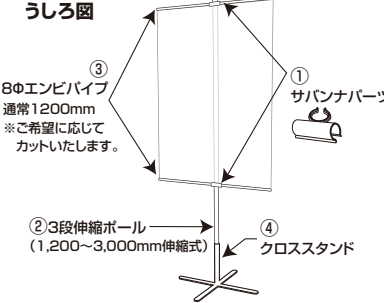

ロック時  
ロック解除時

↑伸びる  
↓縮む

幕のねじれを防止する回転防止形状の縦パイプ!

パイプ断面イメージ

# サバンナ 2022年4月1日価格改定

幕交換可

084805-11989

- ◎ サイズ自由な低コスト大型サインです。
- ◎ 大型サインスタンドでありながらも驚異の低価格を実現しました。

**サバンナ**  
215117 (本体価格) **¥9,300**

- ① サバンナパーツ
- 材質: PC
- ② ポール: (3段伸縮)
- 材質: スチール+PVC被覆製
- ③ パイプ(スリ割り)
- 材質: PVC
- ④ クロススタンド
- 材質: スチール
- 最大ポスター寸法: W1200×H1800mm
- ※紙やボンジなど薄手の素材を使用して下さい。