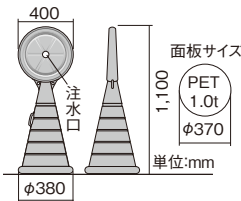

★094755-11379
093600-11379

マルチポップサイン

G-5029-Y イエロー: **190555** (本体価格)
G-5029-G グレー: **190556** **¥43,500**

●材質 本体:ポリエチレン樹脂
面板:PET(割れにくい樹脂)※面板別送

●サイズ:W500×H1180×D350mm
●重量:6kg(水満量時59kg)
●表示面:両面(照明なし)

- リサイクル可能です。
- オールプラスチック製で安全です。
- ウォーターウエイト仕様です。
- 凍結しても割れません。

レギュラー面板
(本体価格) **¥4,200**★/枚
※レギュラー面板の他にも、オリジナルや数多くの面板を承っております。(別途見積)
※レギュラー面板はシルク印刷(裏印刷)となっております。

ポスター・コルトンフィルムなどはさめず。レギュラー面板の無地(白地)と共にご使用下さい。※透明樹脂ケースタイプもございます。(別途見積)

オプション

プラスチックチェーン

CS-Y イエロー: **190574**
CS-W ホワイト: **190575** (本体価格) **¥1,000**★/セット

●材質:ポリプロピレン
●セット:チェーン1m1本S型フック2ヶ
※ロードポップサインでも利用可能です。

ロードポップサイン

G-5020-Y イエロー: **190577** (本体価格)
G-5020-G グレー: **190578** **¥30,000**

●材質 本体:ポリエチレン樹脂
面板:PET(割れにくい樹脂)※面板別送

●サイズ:W400×H1100×D380mm
●表示面:両面(照明なし)
●重量:4kg(水満量時32kg)
※本体特注色も承ります。(別途見積)