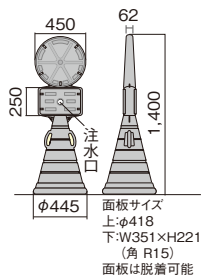

イエロー グレー

SR-1 190640	SR-6 190641	SR-7 190642	SR-8 190643	SR-9 190644	SR-10 190645	レギュラー面板 上部面板 (本体価格) ¥3,150★/枚 ※レギュラー面板の他にも、オリジナルや数多くの面板を承っております。(別途見積) ※レギュラー面板はシルク印刷(裏印刷)となっております。
SR-11 190646	SR-16 190647	SR-80 190648	SR-81 190649	SR-87 190650	SR-88 190651	

●材質 本体:ポリエチレン樹脂 面板:PET(割れにくい樹脂)※面板別送
●サイズ:W450×H1400×D445mm ●表示面:両面 ●重量:5kg(水満量時50kg)
※デザイン仕様は実際の物と異なる場合があります。 ※本体特注色も承ります。(別途見積)

SRS-7 190654	SRS-8 190655	SRS-10 190656	白 SR-0 190653 (本体価格) ¥2,100★/枚
SRS-11 190657	SRS-16 190658	SRS-81 190659	無地面板 SR-0: 190653 (本体価格) ¥2,100★/枚
SRS-88 190660	レギュラー面板 下部面板 (本体価格) ¥2,550★/枚 ※レギュラー面板の他にも、オリジナルや数多くの面板を承っております。(別途見積) ※レギュラー面板はシルク印刷(裏印刷)となっております。		SRS-0: 190661 (本体価格) ¥1,800★/枚