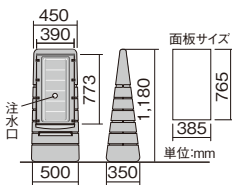

★094755-11379
093600-11379

マルチポップサイン

G-5029-Y イエロー: **190555** (本体価格)
G-5029-G グレー: **190556** **¥43,500**

●材質 本体:ポリエチレン樹脂
面板:PET(割れにくい樹脂)※面板別送

●サイズ:W500×H1180×D350mm
●重量:6kg(水満量時59kg)
●表示面:両面(照明なし)

- リサイクル可能です。
- オールプラスチック製で安全です。
- ウォーターウエイト仕様です。
- 凍結しても割れません。

●材質:ポリプロピレン
●セット:チェーン1m1本S型フック2ヶ
※ロードポップサインでも利用可能です。

ロードポップサイン

G-5020-Y イエロー: **190577** (本体価格)
G-5020-G グレー: **190578** **¥30,000**

●材質 本体:ポリエチレン樹脂
面板:PET(割れにくい樹脂)※面板別送

●サイズ:W400×H1100×D380mm
●表示面:両面(照明なし)
●重量:4kg(水満量時32kg)
※本体特注色も承ります。(別途見積)

●材質 本体:ポリエチレン樹脂 面板:PET(割れにくい樹脂)※面板別送
●サイズ:W450×H1400×D445mm ●表示面:両面 ●重量:5kg(水満量時50kg)
※デザイン仕様は実際の物と異なる場合があります。 ※本体特注色も承ります。(別途見積)

SRS-7 190654	SRS-8 190655	SRS-10 190656	白 SR-0 190653 (本体価格) ¥2,100 ★/枚
SRS-11 190657	SRS-16 190658	SRS-81 190659	無地面板 SR-0: 190653 (本体価格) ¥2,100 ★/枚
SRS-88 190660	レギュラー面板 下部面板 (本体価格) ¥2,550 ★/枚 ※レギュラー面板の他にも、オリジナルや数多くの面板を承っております。(別途見積) ※レギュラー面板はシルク印刷(裏印刷)となっております。		SRS-0: 190661 (本体価格) ¥1,800 ★/枚