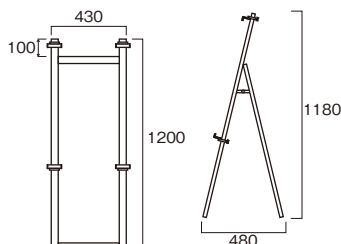

8号A

215767 (本体価格) **¥9,600**

- 本体材質:南洋材
- サイズ:W580×H1400mm
- 最大対応サイズ:B1タテ
- カラー:木地(無塗装)
- 重量:約2.6kg

8号B

215768 (本体価格) **¥9,100**

- 本体材質:南洋材
- サイズ:W505×H1200mm
- 最大対応サイズ:A1タテ
- カラー:木地(無塗装)
- 重量:約2.2kg

2022/9/1価格改定

アルミフリーイーゼル

2022年1月識別コード変更

113688-11536

重量のあるLEDパネルの展示もOK!

アルミフリーイーゼル430タイプ

276155 (本体価格) **¥19,500**

- 品番:AFEZ430
- 材質:アルミ押し出し/アルマイト仕上
- パネルサイズ:厚み30mmまで 幅730mm×高さ550mm~1100mm
- 重量:3.8kg
- ※パネルは含まれておりません。

アルミフリーイーゼル600タイプ

276156 (本体価格) **¥27,000**

- 品番:AFEZ600
- 材質:アルミ押し出し/アルマイト仕上
- パネルサイズ:厚み30mmまで 幅900mm×高さ740mm~1400mm
- 重量:4.4kg
- ※パネルは含まれておりません。