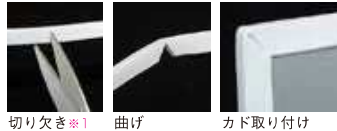

2022年10月から上代変更

フチゴム スケルトン

043600-11008

●材質:非塩化ビ系軟質樹脂

●材質:非塩化ビ系軟質樹脂

商品コード	品名	本体価格
215929	SK-3x50M	¥17,880 / 巻
279681	SK-6x2,5M	¥1,250 / 巻
279682	SK-8x2,5M	¥1,400 / 巻
279683	SK-10x2,5M	¥1,480 / 巻
279684	SK-3用コーナー	¥230 / 個
279685	SK-6用コーナー	¥250 / 個
279686	SK-8用コーナー	¥280 / 個
279687	SK-10用コーナー	¥300 / 個

フチゴム

043600-11008

フチゴム HR-3 白
1巻/ 50M

フチゴム HR-3黒
1巻/ 50M

白
黒
フチゴム HR-3用コーナー

フチゴムの取付方法

1. フチゴムを使用する長さに切断します。
2. 熱湯にフチゴムを入れ、巻きくせをとります。
3. きついかどに巻く場合、フチゴムを切り欠きます。※1
4. 看板面の端に両面テープを貼るか、接着剤を塗ります。
5. フチゴムを板に巻き付けて完成です。

商品コード	品名	本体価格
279690	フチゴムHR-3 白 50M	¥10,000 / 巻
279691	フチゴムHR-3 白 切売り	¥400 / M
279692	フチゴムHR-3 黒 50M	¥10,000 / 巻
279693	フチゴムHR-3 黒 切売り	¥400 / M
279694	HR-3 用コーナー X80L 白	¥230 / 個
279695	HR-3 用 コーナー X80L 黒	¥230 / 個

スケルトン クッション

043600-11008

スケルトン クッションは、透明なので取り付け部分が透けて見え素材感を生かします。クッションは、柱、壁、手すり、机、棚、看板、標識板などに取り付け、衝突によるケガを防止します。直角に曲がった所には、専用コーナーをお使い下さい。

取り付けた下地の素材感を生かします。

スケルトンコーナー

- 材質: 非塩化ビ系軟質樹脂
- カラー: スケルトン (透明)
- 有効寸法: L=2,5m