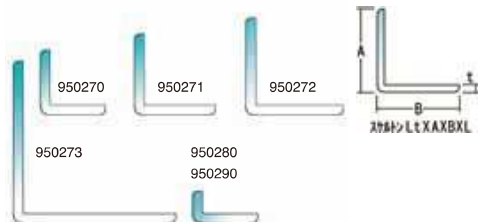

スケルトン クッション

043600-11008

スケルトン クッションは、透明なので取り付け部分が透けて見え素材感を生かします。クッションは、柱、壁、手すり、机、棚、看板、標識板などに取り付け、衝突によるケガを防止します。直角に曲がった所には、専用コーナーをお使い下さい。

取り付けた下地の素材感を生かします。

スケルトンコーナー

- 材質: 非塩化ビ系軟質樹脂
- カラー: スケルトン (透明)
- 有効寸法: L=2,5m

曲げ

ケガ防止

楕円荷姿

品番	商品コード	品名・サイズ(mm)	本体価格
950270	215923	L3×20×20×2,5M	¥4,880 / 本
950271	215924	L3×25×25×2,5M	¥5,850 / 本
950272	215925	L3×30×30×2,5M	¥6,830 / 本
950273	215926	L3×50×50×2,5M	¥11,380 / 本
950280	215927	L3×10×20×2,5M	¥3,900 / 本
950290	215928	L10×20用コーナー	¥400 / 本