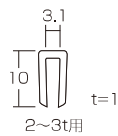

フチゴム HR-3 白
1巻/ 50M