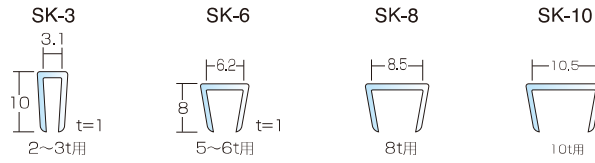

2022年10月から上代変更

フチゴム スケルトン

043600-11008

●材質:非塩化ビ系軟質樹脂

●材質:非塩化ビ系軟質樹脂

商品コード	品名	本体価格
215929	SK-3x50M	¥17,880 / 巻
279681	SK-6x2,5M	¥1,250 / 巻
279682	SK-8x2,5M	¥1,400 / 巻
279683	SK-10x2,5M	¥1,480 / 巻
279684	SK-3用コーナー	¥230 / 個
279685	SK-6用コーナー	¥250 / 個
279686	SK-8用コーナー	¥280 / 個
279687	SK-10用コーナー	¥300 / 個