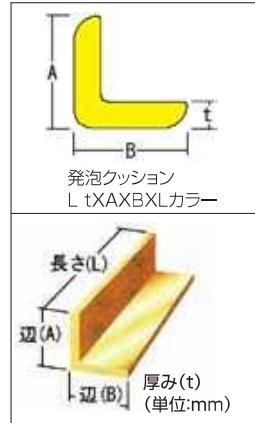

スケルトン クッション

043600-11008

スケルトン クッションは、透明なので取り付け部分が透けて見え素材感を生かします。クッションは、柱、壁、手すり、机、棚、看板、標識板などに取り付け、衝突によるケガを防止します。直角に曲がった所には、専用コーナーをお使い下さい。

取り付けた下地の素材感を生かします。

スケルトンコーナー

- 材質: 非塩化ビ系軟質樹脂
- カラー: スケルトン (透明)
- 有効寸法: L=2,5m

曲げ

ケガ防止

楕円荷姿

品番	商品コード	品名・サイズ(mm)	本体価格
950270	215923	L3×20×20×2,5M	¥4,880 / 本
950271	215924	L3×25×25×2,5M	¥5,850 / 本
950272	215925	L3×30×30×2,5M	¥6,830 / 本
950273	215926	L3×50×50×2,5M	¥11,380 / 本
950280	215927	L3×10×20×2,5M	¥3,900 / 本
950290	215928	L10×20用コーナー	¥400 / 本

四隅処理

2022年10月から上代変更

L型 発泡クッション

屋内

043600-11008

*写真はコーナーです。

- 材質:NBR(発泡ゴム) ●有効寸法L=0.9m 寸法誤差:±10%
- カラー:レッド・イエロー・ブルー・グリーン・ライトグレー・ブラウン・アイボリー・ブラック(ゴムの為、劣化・硬化・ひび割れ・色落ちする場合があります)
- 使用温度: -10~+50℃
- L型発泡クッションは、柱、壁、手すり、机、棚などに取り付け、衝突によるケガを防止します。直角に曲がった所には、コーナーをお使い下さい。(電気絶縁には使用不可) またクッションは、両面テープや接着剤等で固定して下さい。

品名	サイズ(mm)	レッド	イエロー	ブルー	グリーン	本体価格
		商品コード	商品コード	商品コード	商品コード	
L型 発泡クッション (大)	L18×48×48×0.9M	215982	215983	215984	215985	¥2,380
	L48コーナー	215990	215991	215992	215993	¥600
L型 発泡クッション (中)	L9×31×31×0.9M	215998	215999	216000	216001	¥1,850
	L31コーナー	216006	216007	216008	216009	¥430
L型 発泡クッション (小)	L6×22×22×0.9M	216014	216015	216016	216017	¥1,530
	L22コーナー	216022	216023	216024	216025	¥360