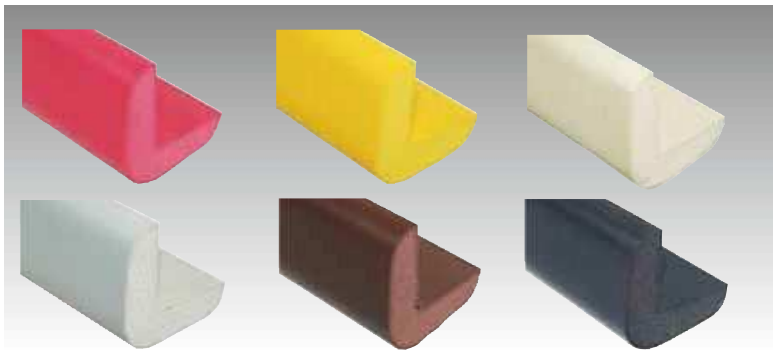

L型 屋外 発泡クッション

屋外

043600-11008

- ●材質:ポリウレタン ●有効寸法L=1m 寸法誤差:±10%
- ●カラー:レッド・イエロー・ブルー・グリーン・ライトグレー・ブラウン・アイボリー・ブラック(劣化・硬化・ひび割れ・色落ちする場合があります)
- ●使用温度: -10~+50℃
- ●接着方法: コーキング材あるいはシリコン系接着剤を使用して下さい。
- ●L型発泡クッションは、柱、壁、手すり、机、棚などに取り付け、衝突によるケガを防止します。環境に優しい屋外用衝撃吸収材です。(電気絶縁には使用不可)

品名	サイズ(mm)	レッド	イエロー	ライトグレー	ブラウン	アイボリー	ブラック	本体価格
		商品コード	商品コード	商品コード	商品コード	商品コード	商品コード	
L型屋外 発泡クッション	PU-L16×60×60×1M	~~216028~~	216031	216034	216035	216036	216037	¥6,800