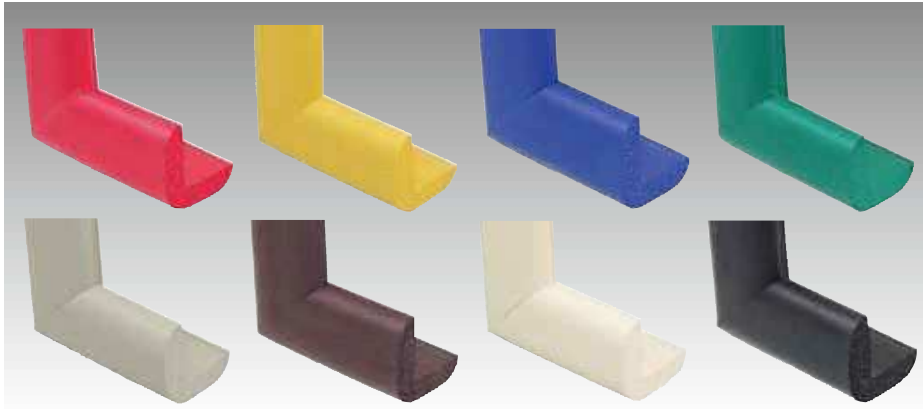

スケルトン クッション

043600-11008

スケルトン クッションは、透明なので取り付け部分が透けて見え素材感を生かします。クッションは、柱、壁、手すり、机、棚、看板、標識板などに取り付け、衝突によるケガを防止します。直角に曲がった所には、専用コーナーをお使い下さい。

取り付けた下地の素材感を生かします。

スケルトンコーナー

- 材質: 非塩化ビ系軟質樹脂
- カラー: スケルトン (透明)
- 有効寸法: L=2,5m

曲げ

ケガ防止

楕円荷姿

品番	商品コード	品名・サイズ(mm)	本体価格
950270	215923	L3×20×20×2,5M	¥4,880 / 本
950271	215924	L3×25×25×2,5M	¥5,850 / 本
950272	215925	L3×30×30×2,5M	¥6,830 / 本
950273	215926	L3×50×50×2,5M	¥11,380 / 本
950280	215927	L3×10×20×2,5M	¥3,900 / 本
950290	215928	L10×20用コーナー	¥400 / 本

四隅処理

2022年10月から上代変更

L型 発泡クッション

屋内

043600-11008

*写真はコーナーです。

- 材質:NBR(発泡ゴム) ●有効寸法L=0.9m 寸法誤差:±10%
- カラー:レッド・イエロー・ブルー・グリーン・ライトグレー・ブラウン・アイボリー・ブラック(ゴムの為、劣化・硬化・ひび割れ・色落ちする場合があります)
- 使用温度: -10~+50℃
- L型発泡クッションは、柱、壁、手すり、机、棚などに取り付け、衝突によるケガを防止します。直角に曲がった所には、コーナーをお使い下さい。(電気絶縁には使用不可) またクッションは、両面テープや接着剤等で固定して下さい。

品名	サイズ(mm)	レッド	イエロー	ブルー	グリーン	本体価格
		商品コード	商品コード	商品コード	商品コード	
L型 発泡クッション (大)	L18×48×48×0.9M	215982	215983	215984	215985	¥2,380
	L48コーナー	215990	215991	215992	215993	¥600
L型 発泡クッション (中)	L9×31×31×0.9M	215998	215999	216000	216001	¥1,850
	L31コーナー	216006	216007	216008	216009	¥430
L型 発泡クッション (小)	L6×22×22×0.9M	216014	216015	216016	216017	¥1,530
	L22コーナー	216022	216023	216024	216025	¥360