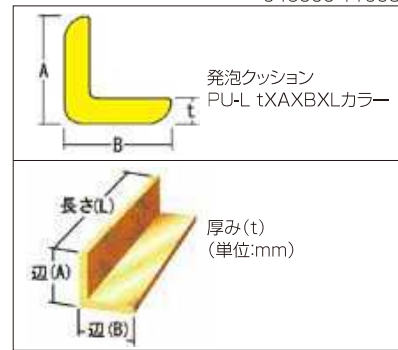

L型 屋外 発泡クッション

屋外

043600-11008

- ●材質:ポリウレタン ●有効寸法L=1m 寸法誤差:±10%
- ●カラー:レッド・イエロー・ブルー・グリーン・ライトグレー・ブラウン・アイボリー・ブラック(劣化・硬化・ひび割れ・色落ちする場合があります)
- ●使用温度: -10~+50℃
- ●接着方法: コーキング材あるいはシリコン系接着剤を使用して下さい。
- ●L型発泡クッションは、柱、壁、手すり、机、棚などに取り付け、衝突によるケガを防止します。環境に優しい屋外用衝撃吸収材です。(電気絶縁には使用不可)

品名	サイズ(mm)	レッド	イエロー	ライトグレー	ブラウン	アイボリー	ブラック	本体価格
		商品コード	商品コード	商品コード	商品コード	商品コード	商品コード	
L型屋外 発泡クッション	PU-L16×60×60×1M	~~216028~~	216031	216034	216035	216036	216037	¥6,800