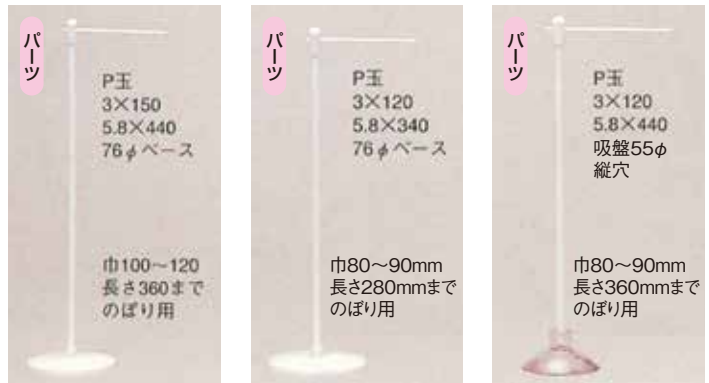

ミニのぼり用パーツ

073605-11329

参考例

色々な組み合わせが出来ます!

5.8φ使用 ミニのぼり立て台

NT-45型 ウェイトなし 185110 (本体価格) ¥270/セット	NT-35型 ウェイトなし 185112 (本体価格) ¥260/セット	QT-45型 吸盤式 185114 (本体価格) ¥270/セット
NT-45W型 ウェイト付 185111 (本体価格) ¥375/セット	NT-35W型 ウェイト付 185113 (本体価格) ¥360/セット	

5.8φ頭飾り

~~ピアノ線式 ミニのぼり立て台~~

パーツ

NC-87型 鉄線式
~~185116 (本体価格) ¥260/セット~~

鉄線 125×360
 76φベース
 Pチャック

巾100
 長さ300までのぼり用

8.4φ使用 ミニのぼり立て台

① **NK-1W型**
 185116 (本体価格) **¥600/セット**
 ●ウェイト1枚付

② **NK-2W型**
 185117 (本体価格) **¥700/セット**
 ●ウェイト2枚付

③ **NK-3W型**
 185118 (本体価格) **¥850/セット**
 ●ウェイト3枚付

パーツ
 4×200
 8.4×600
 90φベース

巾150
 長さ450mmまでのぼり用

巾200
 長さ550mmまでのぼり用

約90φベース

マジカルクリップ

073605-11989