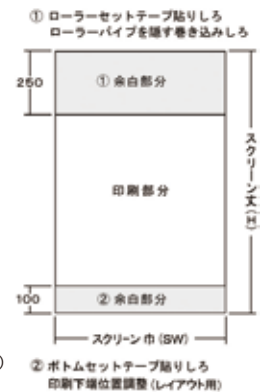

# プリンセス インクジェットメディア用ロールスクリーン

受注生産

084700-11008

FA-38

屋内 屋外

## スクリーンの余白

※メディア巾(SW)は外寸-30mmです。スクリーンは上部250mm、下部100mm位余白をとって下さい。