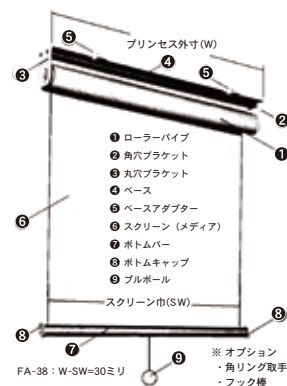

プリンセス インクジェットメディア用ロールスクリーン

受注生産

084700-11008

FA-38

屋内 屋外

各部名称

FA-38 屋外用

スクリーンの余白

セット内容

規格

外寸サイズ(mm)	幕高さ(mm)	屋内用		屋外用	
		商品コード	本体価格	商品コード	本体価格
W601-700	~H2000	215932	¥13,700	215946	¥17,600
W701-800		215933	¥13,700	215947	¥17,600
W801-900		215934	¥15,300	215948	¥19,300
W900(規格品)		190020	¥15,300	190021	¥19,300
W901-1000		215935	¥15,300	215949	¥19,300
W1001-1100		215936	¥16,900	215950	¥20,900
W1101-1200		215937	¥16,900	215951	¥20,900
W1200(規格品)		190022	¥16,900	190023	¥20,900
W1201-1300		215938	¥18,400	215952	¥22,600
W1301-1400		215939	¥18,400	215953	¥22,600
W1350(規格品)		190024	¥18,400	—	—
W1401-1500		215940	¥20,100	215954	¥24,000
W1501-1600		215941	¥20,100	215955	¥24,000
W1601-1700		215942	¥21,800	215956	¥25,700
W1701-1800		215943	¥21,800	215957	¥25,700
W1801-1900		215944	¥23,300	215958	¥27,300
W1901-2000		215945	¥23,300	215959	¥27,300

※メディア巾(SW)は外寸-30mmです。スクリーンは上部250mm、下部100mm位余白をとって下さい。

オプション

品名	商品コード	本体価格
角リング取手	215960	¥1,090
フック棒	215961	¥6,400

2022年3月1日価格改定
→2022年10月1日価格改定

FB-40

2021年5月1日価格改定→2022年9月1日価格修正

屋内

各部名称

1. ローラーパイプ
2. 角穴ブラケット
3. 丸穴ブラケット
4. ベース
5. ベースアダプター
6. スクリーン(メディア)
7. ボトムバー
8. ボトムキャップ
9. プルボール
10. チェーン

- ◎高所スクリーンや丈の長いものの操作に最適
- ◎チェーン操作によるスムーズなスクリーン開閉
- ◎止めたい位置で確実に停止

2022年3月1日価格改定→2022年10月1日価格改定

規格

外寸サイズ(mm)	幕高さ(mm)	商品コード	本体価格
W1001-1100	~H2500	216412	¥32,400
W1101-1200		216413	¥32,400
W1201-1300		216414	¥36,300
W1301-1400		216415	¥36,300
W1401-1500		216416	¥38,500
W1501-1600		216417	¥38,500
W1601-1700		216418	¥42,300
W1701-1800		216419	¥42,300
W1801-1900		216420	¥45,400
W1901-2000		216421	¥45,400
W2001-2100		216422	¥63,700
W2101-2200		216423	¥63,700
W2201-2300		216424	¥70,000

※メディア巾(SW)は外寸-65mmです。

★補助バネ仕様

※スクリーンは上部250mm、下部100mm位余白をとって下さい。

●ご注文の際は下記内容をご指定下さい。