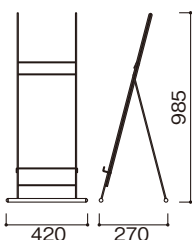

1M以下

113550-11743

軽量でシンプルなイーゼルです。

YA-21

スリムエイト-A1(P.75)との組合せ例

※商品にパネルは含まれておりません。

YA-21 (シルバー)

214556 (本体価格) **¥6,800**

- 材質 本体:スチールシルバー塗装仕上
 - 適応サイズ:B2~B1サイズまで、厚み30mmまで
 - 重量:2.0kg
- 軽量ボード専用

線材塗装仕上げ。パネルをのせると本体はほとんど見えず、パネルが立っているかのように見えます。

YA-21

アプローチスタンド

113550-11743

スタイリッシュな軽量ボード用

CQ-99(ブラック)

214552 (本体価格) **¥9,000**

- 材質 フレーム:スチール黒塗装仕上
 - パネルサイズ:厚み21mmまで 幅380mm~800mmまで対応
 - 重量:2.0kg
- 軽量ボード専用

※パネルは含まれておりません。

CQ-10(ブラック)

163360 (本体価格) **¥11,000**

- 材質 本体:ワイヤースチール黒塗装仕上
 - パネルサイズ:厚み21mmまで 幅380~500mmまで適応
 - 商品重量:1.8kg
- 軽量ボード専用

※パネルは含まれておりません。

※角度調整機能付き。

軽量タイプの B2パネルまで適応

CQ-20(ブラック)

163361 (本体価格) **¥12,100**

- 材質 本体:ワイヤースチール黒塗装仕上
 - パネルサイズ:厚み21mmまで 幅380~500mmまで適応
 - 商品重量:2.6kg
- 軽量ボード専用

※パネルは含まれておりません。

※角度調整機能付き。