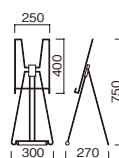

- 材質 本体:スチールシルバー塗装仕上
 - 適応サイズ:B2~B1サイズまで、厚み30mmまで
 - 重量:2.0kg
- 軽量ボード専用

線材塗装仕上げ。パネルをのせると本体はほとんど見えず、パネルが立っているかのように見えます。

YA-21

アプローチスタンド

113550-11743

スタイリッシュな軽量ボード用

CQ-99(ブラック)

214552 (本体価格) **¥9,000**

- 材質 フレーム:スチール黒塗装仕上
 - パネルサイズ:厚み21mmまで 幅380mm~800mmまで対応
 - 重量:2.0kg
- 軽量ボード専用

※パネルは含まれておりません。

CQ-10(ブラック)

163360 (本体価格) **¥11,000**

- 材質 本体:ワイヤースチール黒塗装仕上
 - パネルサイズ:厚み21mmまで 幅380~500mmまで適応
 - 商品重量:1.8kg
- 軽量ボード専用

※パネルは含まれておりません。

※角度調整機能付き。

軽量タイプの B2パネルまで適応

CQ-20(ブラック)

163361 (本体価格) **¥12,100**

- 材質 本体:ワイヤースチール黒塗装仕上
 - パネルサイズ:厚み21mmまで 幅380~500mmまで適応
 - 商品重量:2.6kg
- 軽量ボード専用

※パネルは含まれておりません。

※角度調整機能付き。