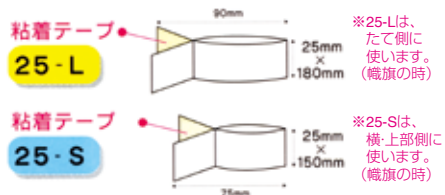

### ■ 規格／大幟用製品一覧(幟旗600×1800mmの時)

品名	商品コード	サイズ	個数	中箱	梱	最低ロット	本体価格
<del>ミラクルチチ25-S</del>	<del>150921</del>	<del>25×180mm</del>	<del>30枚/束</del>	<del>10束</del>	<del>3箱</del>	<del>30枚</del>	<del>¥2,300/束</del>
<del>ミラクルチチ25-L</del>	<del>150922</del>	<del>25×180mm</del>	<del>30枚/束</del>	<del>10束</del>	<del>10箱</del>	<del>30枚</del>	<del>¥2,300/束</del>